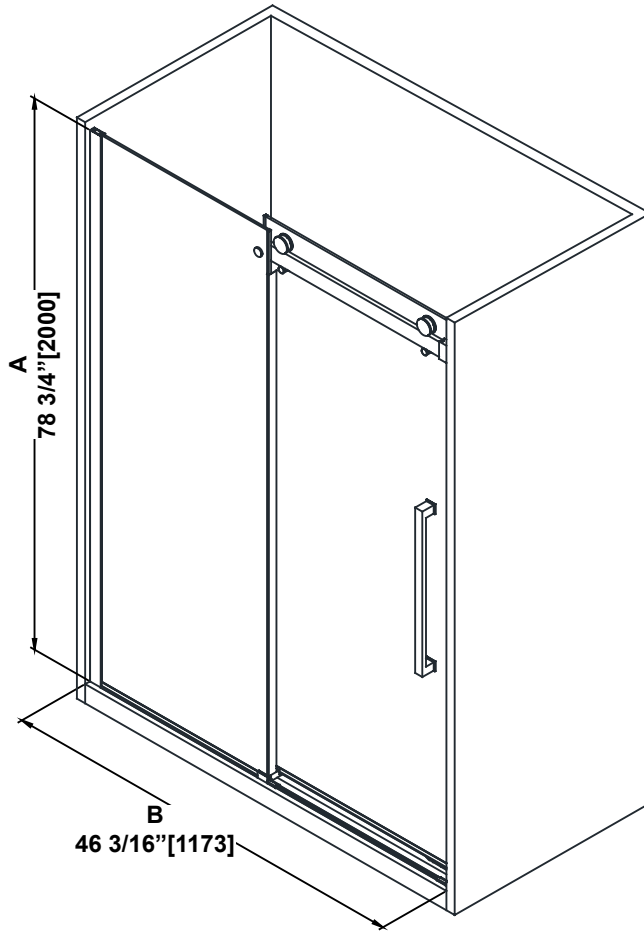

SHOWER DIMENSIONS
DIMENSIONS DE LA DOUCHE
DIMENSIONES DE LA DUCHA

	Measurements Mesures Medidas
A	Shower height Hauteur de la douche Altura de la ducha
B	Shower width Largeur de la douche Anchura de la ducha
C	Fixed panel width Largeur du panneau fixe Ancho de panel fijo
D	Door panel width Largeur de la porte Anchura del panel de la puerta
E	Door opening Ouverture de la porte Abertura de la puerta
F	Distance between handle holes Distance entre les trous de poignée Distancia entre los orificios de la manija

Measures: inch [millimeter]
Mesures: pouce [millimètre]
Medidas: pulgadas [milímetros]