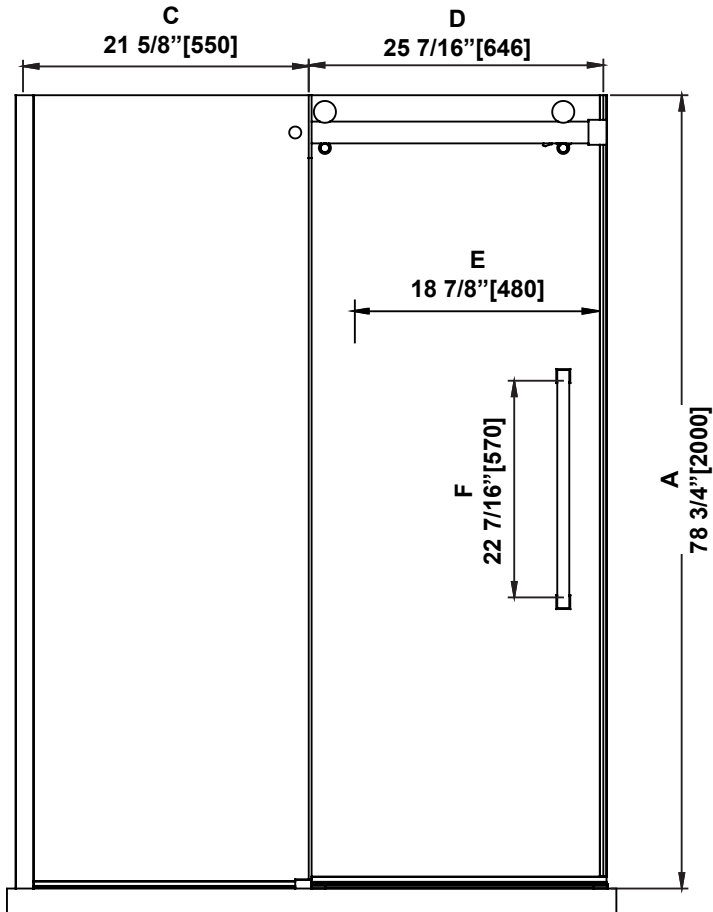

SHOWER DIMENSIONS
DIMENSIONS DE LA DOUCHE
DIMENSIONES DE LA DUCHA

	Measurements Mesures Medidas
A	Shower height Hauteur de la douche Altura de la ducha
B	Shower width Largeur de la douche Anchura de la ducha
C	Fixed panel width Largeur du panneau fixe Ancho de panel fijo
D	Door panel width Largeur de la porte Anchura del panel de la puerta
E	Door opening Ouverture de la porte Abertura de la puerta
F	Distance between handle holes Distance entre les trous de poignée Distancia entre los orificios de la manija

Measures: inch [millimeter]
Mesures: pouce [millimètre]
Medidas: pulgadas [milímetros]