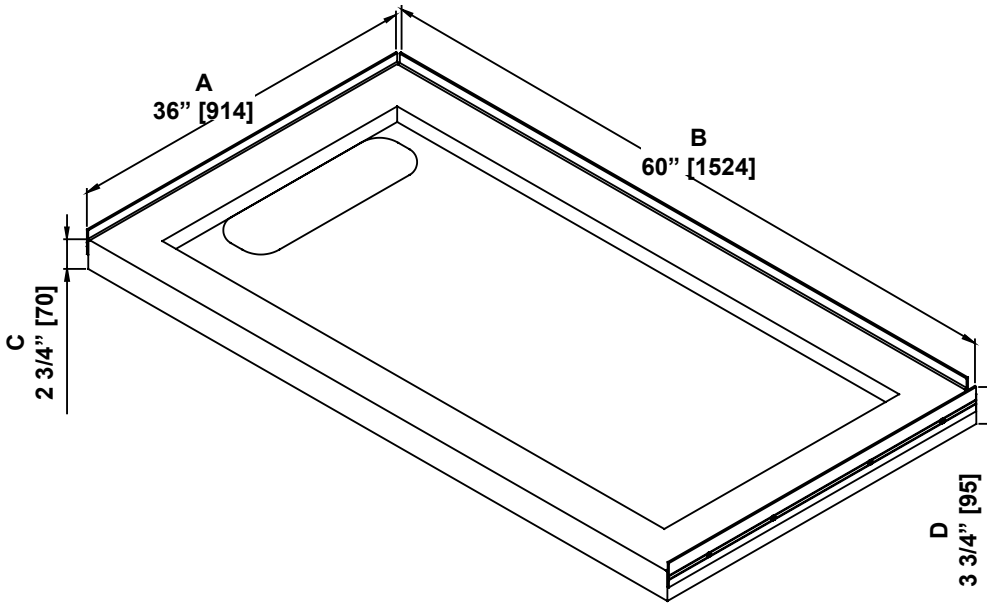

**SHOWER BASE DIMENSIONS
DIMENSIONS DE LA BASE DE DOUCHE
DIMENSIONES DEL PLATO DE DUCHA**

	Measurements Mesures Medidas
A	Side flange width Largeur de la bride de côté Ancho de la brida lateral
B	Back flange width Largeur de la bride arrière Ancho de la brida trasera
C	Threshold height (Without flange) Hauteur du seuil (Sans la bride) Altura umbral (Sin brida)
D	Shower base height (With flange) Hauteur de la base de douche (Avec bride) Altura de la base de la ducha (Con brida)
E	Threshold width Largeur du seuil Ancho de umbral
F	Drain distance from the backside Distance du drain de l'arrière Distancia del desagüe desde la parte trasera
G	Drain distance from the side Distance du drain du côté Distancia al desagüe desde un lado
H	Drain opening diameter Diamètre du drain Diámetro del drenaje

**Measures: inch [millimeter]
Mesures: pouce [millimètre]
Medidas: pulgadas [milímetros]**