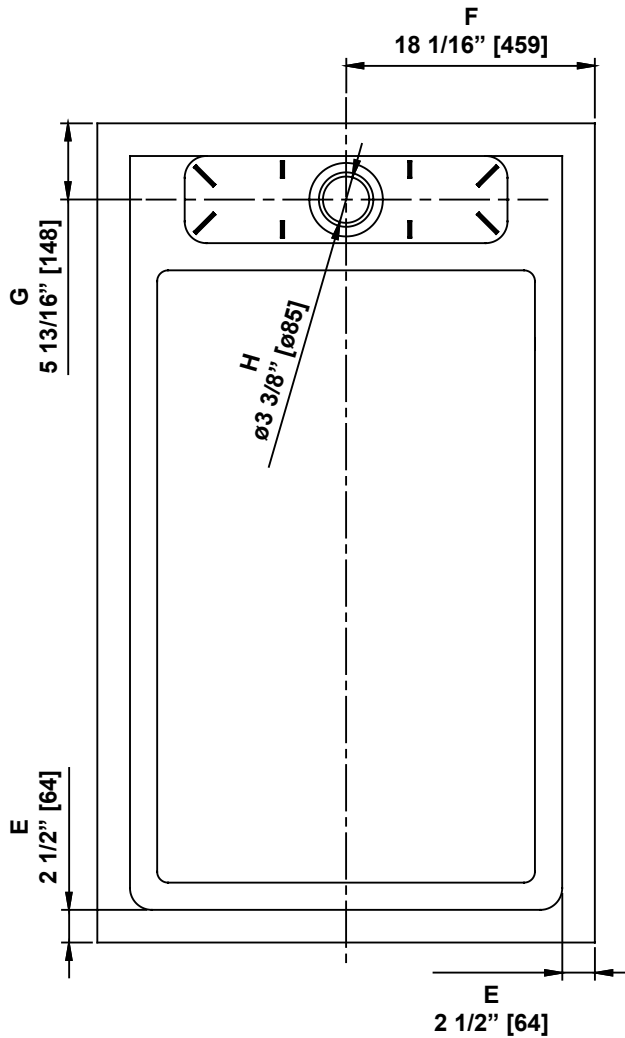

**SHOWER BASE DIMENSIONS
DIMENSIONS DE LA BASE DE DOUCHE
DIMENSIONES DEL PLATO DE DUCHA**

	Measurements Mesures Medidas
A	Side flange width Largeur de la bride de côté Ancho de la brida lateral
B	Back flange width Largeur de la bride arrière Ancho de la brida trasera
C	Threshold height (Without flange) Hauteur du seuil (Sans la bride) Altura umbral (Sin brida)
D	Shower base height (With flange) Hauteur de la base de douche (Avec bride) Altura de la base de la ducha (Con brida)
E	Threshold width Largeur du seuil Ancho de umbral
F	Drain distance from the backside Distance du drain de l'arrière Distancia del desagüe desde la parte trasera
G	Drain distance from the side Distance du drain du côté Distancia al desagüe desde un lado
H	Drain opening diameter Diamètre du drain Diámetro del drenaje

**Measures: inch [millimeter]
Mesures: pouce [millimètre]
Medidas: pulgadas [milímetros]**