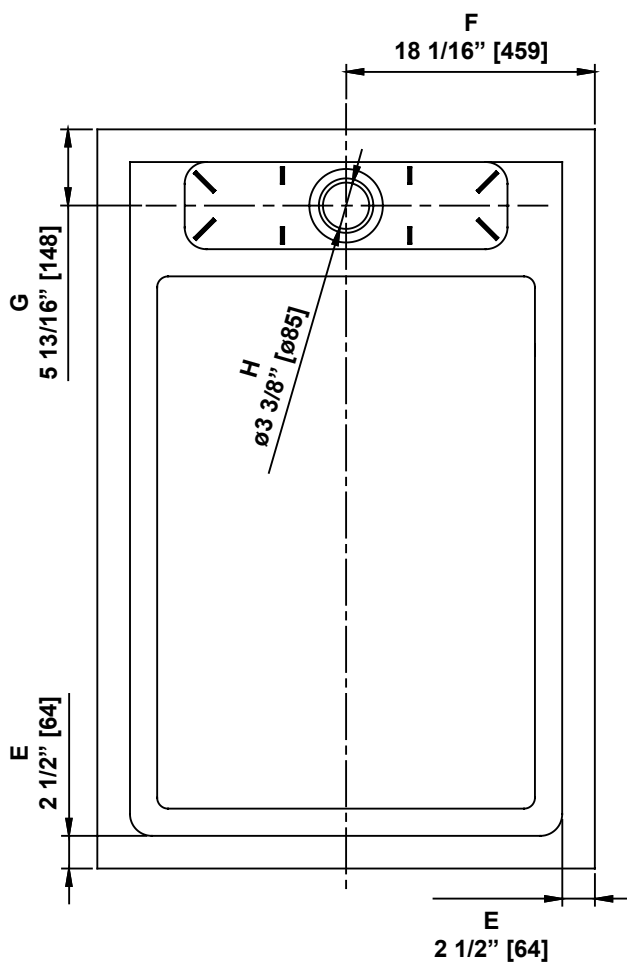

**SHOWER BASE DIMENSIONS
DIMENSIONS DE LA BASE DE DOUCHE
DIMENSIONES DEL PLATO DE DUCHA**

	Measurements Mesures Medidas
A	Side flange width Largeur de la bride de côté Ancho de la brida lateral
B	Back flange width Largeur de la bride arrière Ancho de la brida trasera
C	Threshold height (Without flange) Hauteur du seuil (Sans la bride) Altura umbral (Sin brida)
D	Shower base height (With flange) Hauteur de la base de douche (Avec brida) Altura de la base de la ducha (Con brida)
E	Threshold width Largeur du seuil Ancho de umbral
F	Drain distance from the backside Distance du drain de l'arrière Distancia del desagüe desde la parte trasera
G	Drain distance from the side Distance du drain du côté Distancia al desagüe desde un lado
H	Drain opening diameter Diamètre du drain Diámetro del drenaje

**Measures: inch [millimeter]
Mesures: pouce [millimètre]
Medidas: pulgadas [milímetros]**