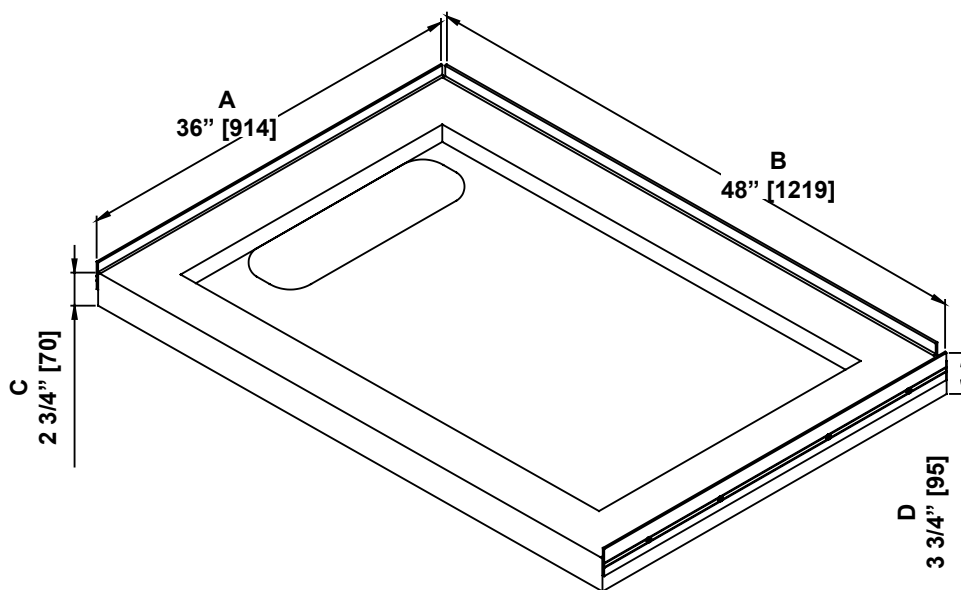

**SHOWER BASE DIMENSIONS
DIMENSIONS DE LA BASE DE DOUCHE
DIMENSIONES DEL PLATO DE DUCHA**

	Measurements Mesures Medidas
A	Side flange width Largeur de la bride de côté Ancho de la brida lateral
B	Back flange width Largeur de la bride arrière Ancho de la brida trasera
C	Threshold height (Without flange) Hauteur du seuil (Sans la bride) Altura umbral (Sin brida)
D	Shower base height (With flange) Hauteur de la base de douche (Avec brida) Altura de la base de la ducha (Con brida)
E	Threshold width Largeur du seuil Ancho de umbral
F	Drain distance from the backside Distance du drain de l'arrière Distancia del desagüe desde la parte trasera
G	Drain distance from the side Distance du drain du côté Distancia al desagüe desde un lado
H	Drain opening diameter Diamètre du drain Diámetro del drenaje

**Measures: inch [millimeter]
Mesures: pouce [millimètre]
Medidas: pulgadas [milímetros]**