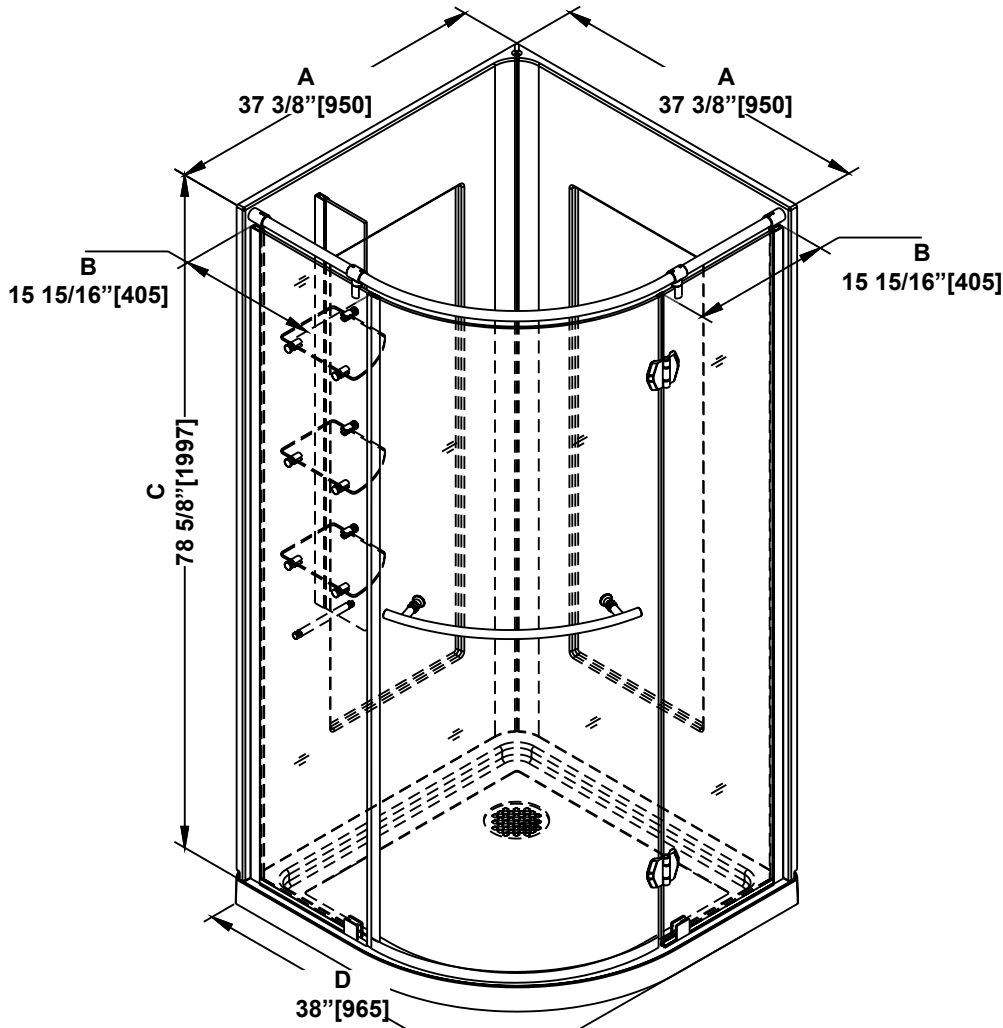

**SHOWER DIMENSIONS  
DIMENSIONS DE LA DOUCHE  
DIMENSIONES DE LA DUCHA**

	Measurements Mesures Medidas
A	Wall panel width Largeur du panneau mural Ancho del panel de pared
B	Fixed panel width Largeur du panneau fixe Ancho de panel fijo
C	Wall panel height Hauteur du panneau mural Altura del panel de pared
D	Base width Largeur de la base Anchura de la base
E	Door panel width Largeur de la porte Anchura del panel de la puerta
F	Door opening Ouverture de la porte Abertura de la puerta
G	Distance between handle holes Distance entre les trous de poignée Distancia entre los orificios de la manija
H	Height to center of support bar Hauteur jusqu'au centre de la barre de support Altura al centro de la barra de soporte
I	Fixed panel height Hauteur du panneau fixe Altura de panel fijo

**Measures: inch [millimeter]  
Mesures: pouce [millimètre]  
Medidas: pulgadas [milímetros]**