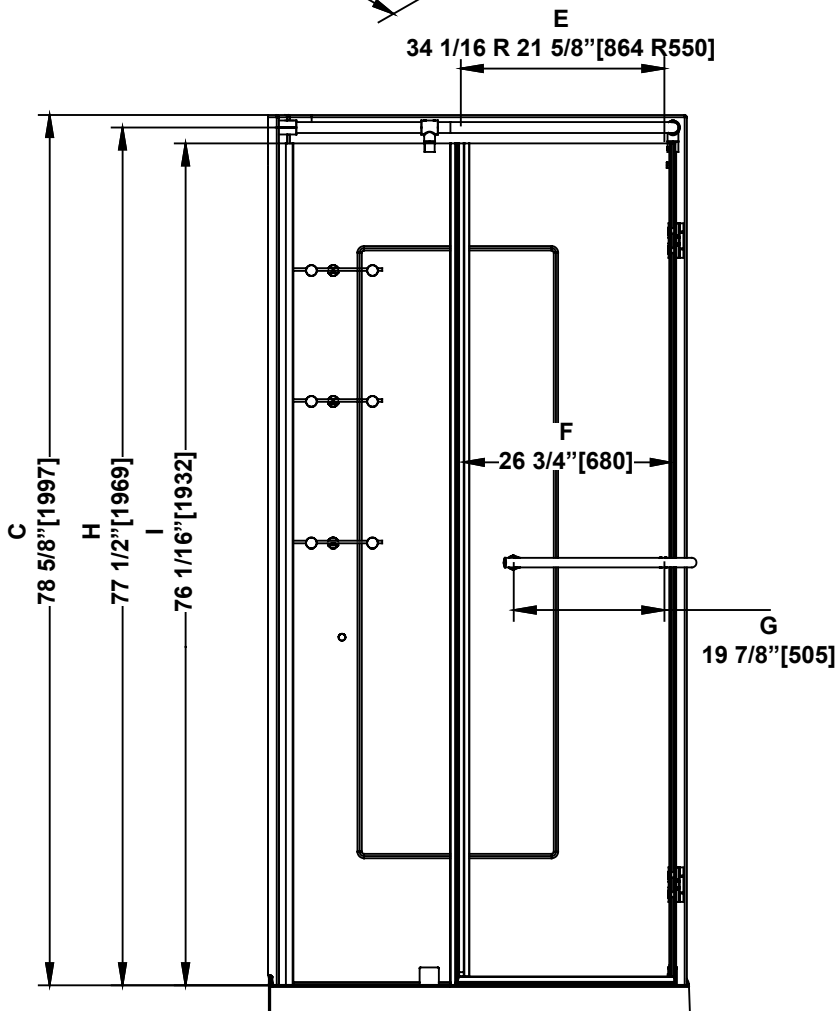

**SHOWER DIMENSIONS  
DIMENSIONS DE LA DOUCHE  
DIMENSIONES DE LA DUCHA**

	Measurements Mesures Medidas
A	Wall panel width Largeur du panneau mural Ancho del panel de pared
B	Fixed panel width Largeur du panneau fixe Ancho de panel fijo
C	Wall panel height Hauteur du panneau mural Altura del panel de pared
D	Base width Largeur de la base Anchura de la base
E	Door panel width Largeur de la porte Anchura del panel de la puerta
F	Door opening Ouverture de la porte Abertura de la puerta
G	Distance between handle holes Distance entre les trous de poignée Distancia entre los orificios de la manija
H	Height to center of support bar Hauteur jusqu'au centre de la barre de support Altura al centro de la barra de soporte
I	Fixed panel height Hauteur du panneau fixe Altura de panel fijo

**Measures: inch [millimeter]  
Mesures: pouce [millimètre]  
Medidas: pulgadas [milímetros]**