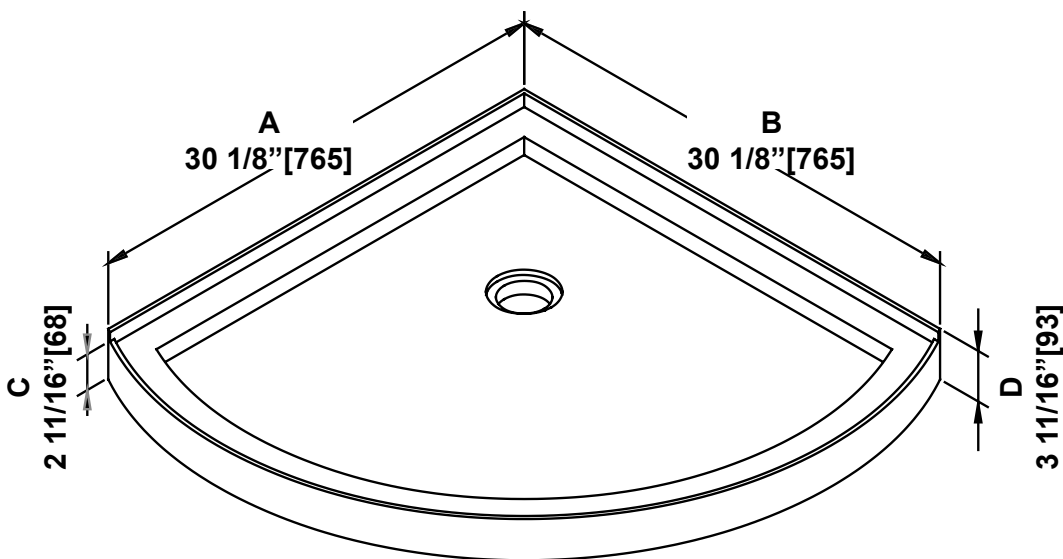

**SHOWER BASE DIMENSIONS
DIMENSIONS DE LA BASE DOUCHE
DIMENSIONES DEL PLATO DE DUCHA**

	Measurements Mesures Medidas
A	Flange width (Left side) Largeur de la bride (Côté gauche) Ancho de brida (Lado Izquierdo)
B	Flange width (Right side) Largeur de la bride (Côté droit) Ancho de brida (Lado derecho)
C	Threshold height (Without flange) Hauteur du seuil (Sans la bride) Altura umbral (Sin brida)
D	Shower base height (With flange) Hauteur de la base de douche (Avec brida) Altura de la base de la ducha (Con brida)
E	Overall shower base width (Left side) Largeur totale de la base (Côté gauche) Ancho total del plato de ducha (Lado Izquierdo)
F	Overall shower base width (Right side) Largeur totale de la base (Côté droit) Ancho total del plato de ducha (Lado derecho)
G	Drain distance from corner (Left) Distance du drain au côté (Gauche) Distancia de drenaje desde la esquina (Izquierda)
H	Drain distance from corner (Right) Distance du drain au côté (Droit) Distancia de drenaje desde la esquina (Derecha)
I	Threshold width Largeur du seuil Ancho de umbral
J	Drain opening diameter Diamètre du drain Diámetro del drenaje
K	Base edge length & radius Rayon & longueur du rebord de la base Radio y longitud del borde del plato

**Measures: inch [millimeter]
Mesures: pouce [millimètre]
Medidas: pulgadas [milímetros]**

WALL PANEL 34

Measures: inch [millimeter]
Mesures: pouce [millimètre]
Medidas: pulgadas [milímetros]

**SHOWER DIMENSIONS
DIMENSIONS DE LA DOUCHE
DIMENSIONES DE LA DUCHA**

G
26 3/8 R 20 3/16" [670 R512]

H
27 5/8 R 19 1/16" [702 R484]

**Measures: inch [millimeter]
Mesures: pouce [millimètre]
Medidas: pulgadas [milímetros]**