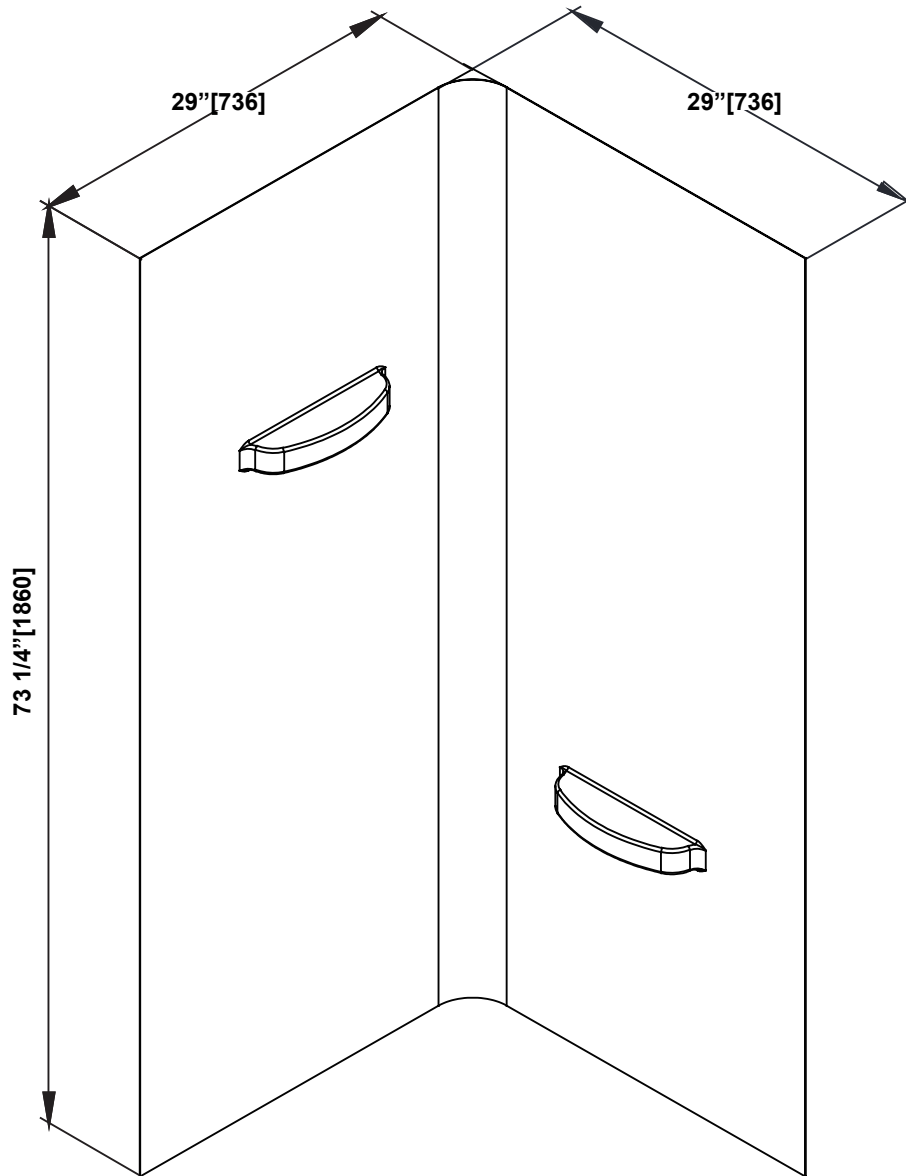

**SHOWER BASE DIMENSIONS
DIMENSIONS DE LA BASE DOUCHE
DIMENSIONES DEL PLATO DE DUCHA**

	Measurements Mesures Medidas
A	Flange width (Left side) Largeur de la bride (Côté gauche) Ancho de brida (Lado Izquierdo)
B	Flange width (Right side) Largeur de la bride (Côté droit) Ancho de brida (Lado derecho)
C	Threshold height (Without flange) Hauteur du seuil (Sans la bride) Altura umbral (Sin brida)
D	Shower base height (With flange) Hauteur de la base de douche (Avec brida) Altura de la base de la ducha (Con brida)
E	Overall shower base width (Left side) Largeur totale de la base (Côté gauche) Ancho total del plato de ducha (Lado Izquierdo)
F	Overall shower base width (Right side) Largeur totale de la base (Côté droit) Ancho total del plato de ducha (Lado derecho)
G	Drain distance from corner (Left) Distance du drain au côté (Gauche) Distancia de drenaje desde la esquina (Izquierda)
H	Drain distance from corner (Right) Distance du drain au côté (Droit) Distancia de drenaje desde la esquina (Derecha)
I	Threshold width Largeur du seuil Ancho de umbral
J	Drain opening diameter Diamètre du drain Diámetro del drenaje
K	Base edge length & radius Rayon & longueur du rebord de la base Radio y longitud del borde del plato

**Measures: inch [millimeter]
Mesures: pouce [millimètre]
Medidas: pulgadas [milímetros]**

WALL PANEL 34

Measures: inch [millimeter]
Mesures: pouce [millimètre]
Medidas: pulgadas [milímetros]

**SHOWER DIMENSIONS
DIMENSIONS DE LA DOUCHE
DIMENSIONES DE LA DUCHA**

G
26 3/8 R 20 3/16" [670 R512]

H
27 5/8 R 19 1/16" [702 R484]

**Measures: inch [millimeter]
Mesures: pouce [millimètre]
Medidas: pulgadas [milímetros]**