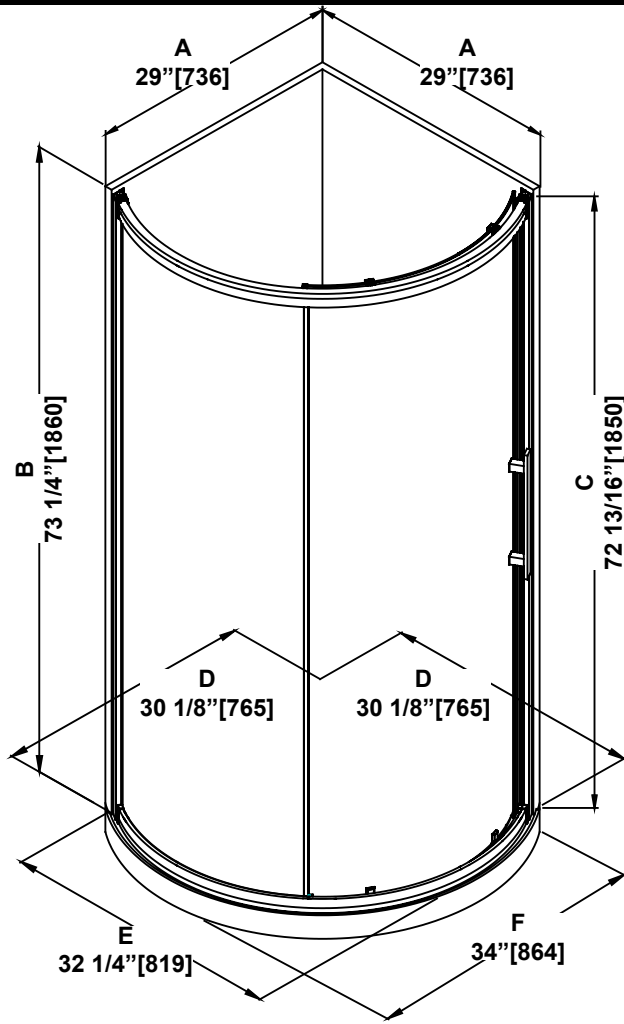

**SHOWER BASE DIMENSIONS
DIMENSIONS DE LA BASE DOUCHE
DIMENSIONES DEL PLATO DE DUCHA**

	Measurements Mesures Medidas
A	Flange width (Left side) Largeur de la bride (Côté gauche) Ancho de brida (Lado Izquierdo)
B	Flange width (Right side) Largeur de la bride (Côté droit) Ancho de brida (Lado derecho)
C	Threshold height (Without flange) Hauteur du seuil (Sans la bride) Altura umbral (Sin brida)
D	Shower base height (With flange) Hauteur de la base de douche (Avec brida) Altura de la base de la ducha (Con brida)
E	Overall shower base width (Left side) Largeur totale de la base (Côté gauche) Ancho total del plato de ducha (Lado Izquierdo)
F	Overall shower base width (Right side) Largeur totale de la base (Côté droit) Ancho total del plato de ducha (Lado derecho)
G	Drain distance from corner (Left) Distance du drain au côté (Gauche) Distancia de drenaje desde la esquina (Izquierda)
H	Drain distance from corner (Right) Distance du drain au côté (Droit) Distancia de drenaje desde la esquina (Derecha)
I	Threshold width Largeur du seuil Ancho de umbral
J	Drain opening diameter Diamètre du drain Diámetro del drenaje
K	Base edge length & radius Rayon & longueur du rebord de la base Radio y longitud del borde del plato

**Measures: inch [millimeter]
Mesures: pouce [millimètre]
Medidas: pulgadas [milímetros]**

WALL PANEL 34

Measures: inch [millimeter]
Mesures: pouce [millimètre]
Medidas: pulgadas [milímetros]

**SHOWER DIMENSIONS
DIMENSIONS DE LA DOUCHE
DIMENSIONES DE LA DUCHA**