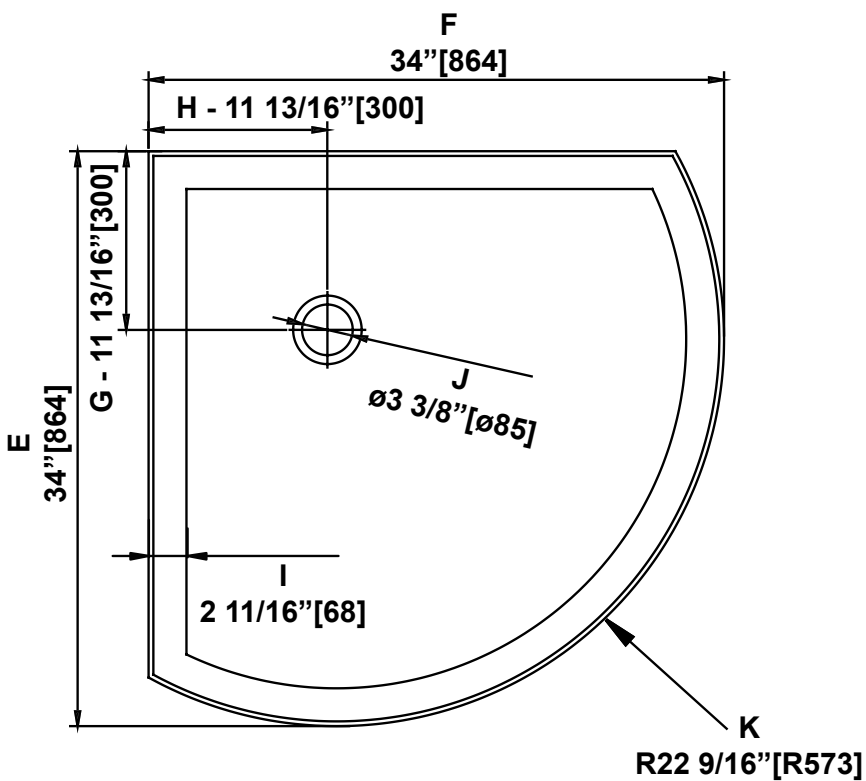

**SHOWER BASE DIMENSIONS
DIMENSIONS DE LA BASE DOUCHE
DIMENSIONES DEL PLATO DE DUCHA**

	Measurements Mesures Medidas
A	Flange width (Left side) Largeur de la bride (Côté gauche) Ancho de brida (Lado Izquierdo)
B	Flange width (Right side) Largeur de la bride (Côté droit) Ancho de brida (Lado derecho)
C	Threshold height (Without flange) Hauteur du seuil (Sans la bride) Altura umbral (Sin brida)
D	Shower base height (With flange) Hauteur de la base de douche (Avec brida) Altura de la base de la ducha (Con brida)
E	Overall shower base width (Left side) Largeur totale de la base (Côté gauche) Ancho total del plato de ducha (Lado Izquierdo)
F	Overall shower base width (Right side) Largeur totale de la base (Côté droit) Ancho total del plato de ducha (Lado derecho)
G	Drain distance from corner (Left) Distance du drain au côté (Gauche) Distancia de drenaje desde la esquina (Izquierda)
H	Drain distance from corner (Right) Distance du drain au côté (Droit) Distancia de drenaje desde la esquina (Derecha)
I	Threshold width Largeur du seuil Ancho de umbral
J	Drain opening diameter Diamètre du drain Diámetro del drenaje
K	Base edge length & radius Rayon & longueur du rebord de la base Radio y longitud del borde del plato

**Measures: inch [millimeter]
Mesures: pouce [millimètre]
Medidas: pulgadas [milímetros]**

WALL PANEL 34

Measures: inch [millimeter]
Mesures: pouce [millimètre]
Medidas: pulgadas [milímetros]

**SHOWER DIMENSIONS
DIMENSIONS DE LA DOUCHE
DIMENSIONES DE LA DUCHA**

G
26 3/8 R 20 3/16" [670 R512]

H
27 5/8 R 19 1/16" [702 R484]

**Measures: inch [millimeter]
Mesures: pouce [millimètre]
Medidas: pulgadas [milímetros]**