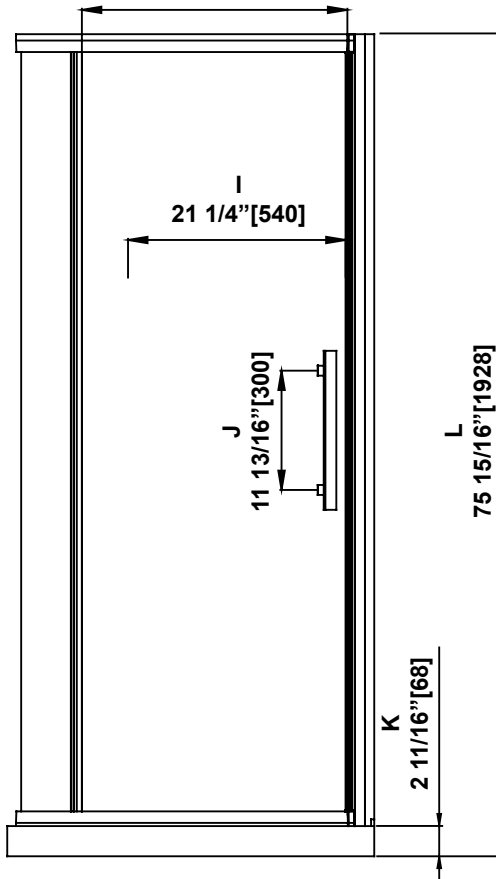

H
27 5/8 R 19 1/16" [702 R484]