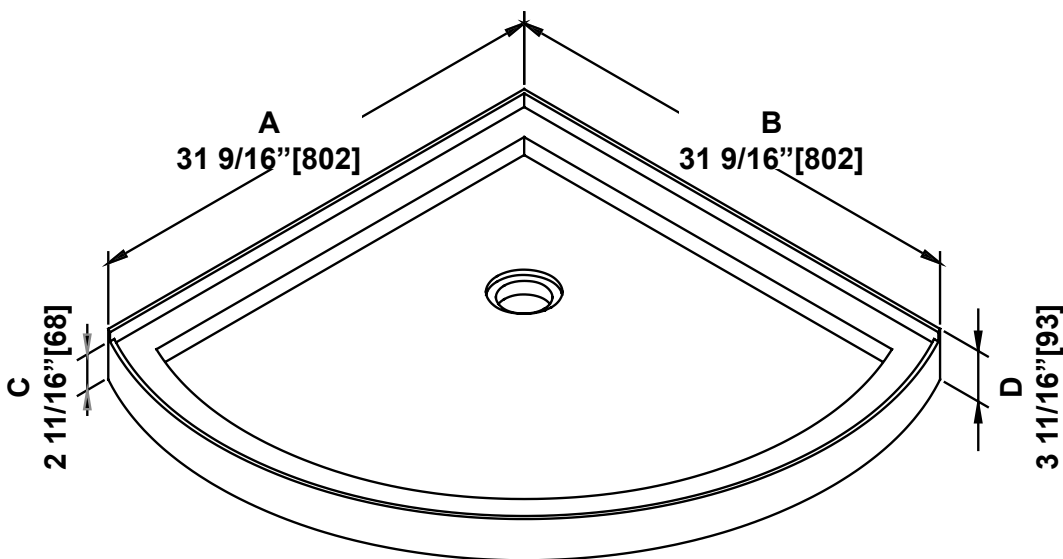

**SHOWER BASE DIMENSIONS  
DIMENSIONS DE LA BASE DOUCHE  
DIMENSIONES DEL PLATO DE DUCHA**

	Measurements Mesures Medidas
<b>A</b>	Flange width (Left side) Largeur de la bride (Côté gauche) Ancho de brida (Lado Izquierdo)
<b>B</b>	Flange width (Right side) Largeur de la bride (Côté droit) Ancho de brida (Lado derecho)
<b>C</b>	Threshold height (Without flange) Hauteur du seuil (Sans la bride) Altura umbral (Sin brida)
<b>D</b>	Shower base height (With flange) Hauteur de la base de douche (Avec brida) Altura de la base de la ducha (Con brida)
<b>E</b>	Overall shower base width (Left side) Largeur totale de la base (Côté gauche) Ancho total del plato de ducha (Lado Izquierdo)
<b>F</b>	Overall shower base width (Right side) Largeur totale de la base (Côté droit) Ancho total del plato de ducha (Lado derecho)
<b>G</b>	Drain distance from corner (Left) Distance du drain au côté (Gauche) Distancia de drenaje desde la esquina (Izquierda)
<b>H</b>	Drain distance from corner (Right) Distance du drain au côté (Droit) Distancia de drenaje desde la esquina (Derecha)
<b>I</b>	Threshold width Largeur du seuil Ancho de umbral
<b>J</b>	Drain opening diameter Diamètre du drain Diámetro del drenaje
<b>K</b>	Base edge length & radius Rayon & longueur du rebord de la base Radio y longitud del borde del plato