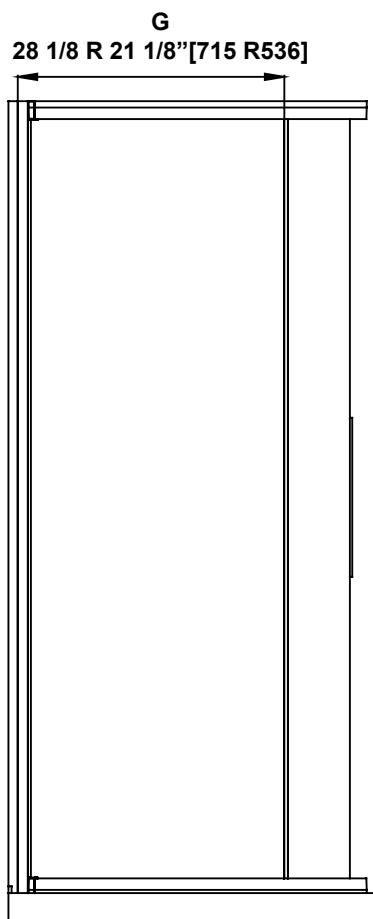

# WALL PANEL 36

Measures: inch [millimeter]  
Mesures: pouce [millimètre]  
Medidas: pulgadas [milímetros]

**SHOWER DIMENSIONS  
DIMENSIONS DE LA DOUCHE  
DIMENSIONES DE LA DUCHA**

	Measurements Mesures Medidas
A	Wall panel width Largeur du panneau mural Ancho del panel de pared
B	Wall panel height Hauteur du panneau mural Altura del panel de pared
C	Shower height Hauteur de la douche Altura de la ducha
D	Flange width Largeur de la bride Ancho de brida
E	Shower width Largeur de la douche Ancho de la ducha
F	Overall shower base width Largeur totale de la base Ancho total del plato de ducha
G	Fixed panel width Largeur du panneau fixe Ancho de panel fijo
H	Door panel width Largeur de la porte Anchura del panel de la puerta
I	Door opening Ouverture de la porte Abertura de la puerta
J	Distance between handle holes Distance entre les trous de poignée Distancia entre los orificios de la manija
K	Threshold height (Without flange) Hauteur du seuil (Sans la bride) Altura umbral (Sin brida)
L	Overall shower height Hauteur totale de la douche Altura total de la ducha