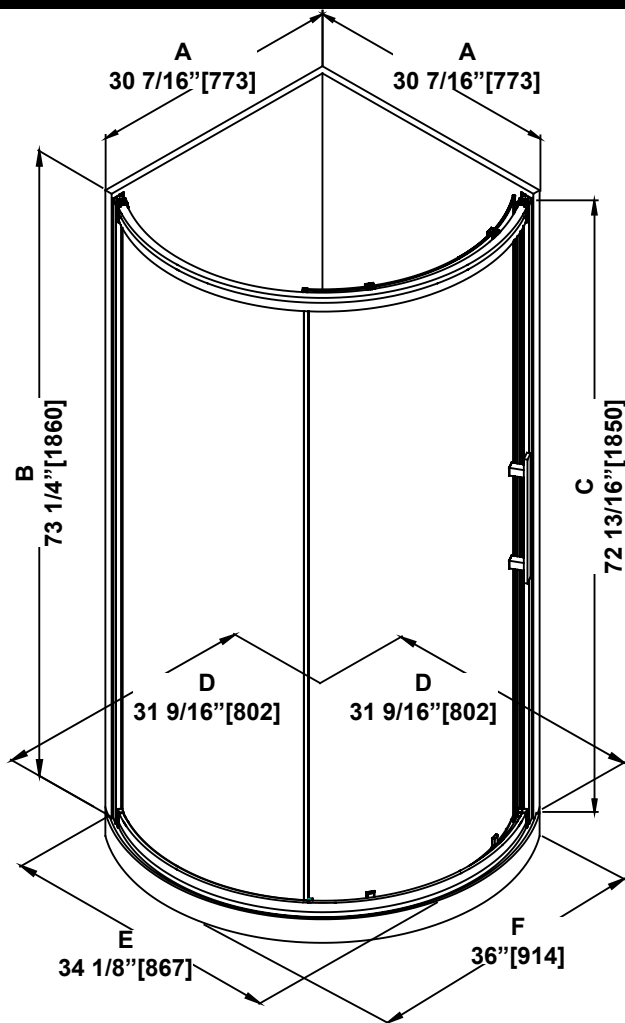

**SHOWER DIMENSIONS
DIMENSIONS DE LA DOUCHE
DIMENSIONES DE LA DUCHA**

	Measurements Mesures Medidas
A	Wall panel width Largeur du panneau mural Ancho del panel de pared
B	Wall panel height Hauteur du panneau mural Altura del panel de pared
C	Shower height Hauteur de la douche Altura de la ducha
D	Flange width Largeur de la bride Ancho de brida
E	Shower width Largeur de la douche Ancho de la ducha
F	Overall shower base width Largeur totale de la base Ancho total del plato de ducha
G	Fixed panel width Largeur du panneau fixe Ancho de panel fijo
H	Door panel width Largeur de la porte Anchura del panel de la puerta
I	Door opening Ouverture de la porte Abertura de la puerta
J	Distance between handle holes Distance entre les trous de poignée Distancia entre los orificios de la manija
K	Threshold height (Without flange) Hauteur du seuil (Sans la bride) Altura umbral (Sin brida)
L	Overall shower height Hauteur totale de la douche Altura total de la ducha