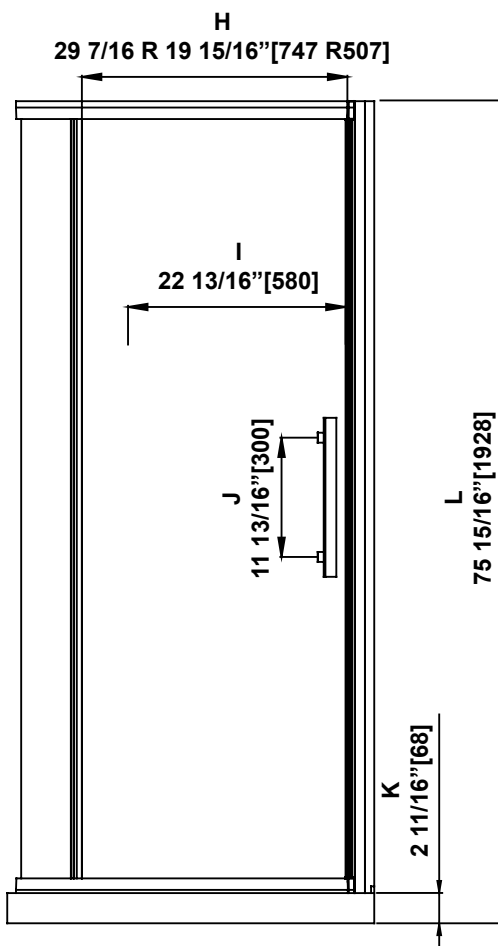

# WALL PANEL 36

Measures: inch [millimeter]  
Mesures: pouce [millimètre]  
Medidas: pulgadas [milímetros]

**SHOWER DIMENSIONS  
DIMENSIONS DE LA DOUCHE  
DIMENSIONES DE LA DUCHA**

	Measurements Mesures Medidas
A	Wall panel width Largeur du panneau mural Ancho del panel de pared
B	Wall panel height Hauteur du panneau mural Altura del panel de pared
C	Shower height Hauteur de la douche Altura de la ducha
D	Flange width Largeur de la bride Ancho de brida
E	Shower width Largeur de la douche Ancho de la ducha
F	Overall shower base width Largeur totale de la base Ancho total del plato de ducha
G	Fixed panel width Largeur du panneau fixe Ancho de panel fijo
H	Door panel width Largeur de la porte Anchura del panel de la puerta
I	Door opening Ouverture de la porte Abertura de la puerta
J	Distance between handle holes Distance entre les trous de poignée Distancia entre los orificios de la manija
K	Threshold height (Without flange) Hauteur du seuil (Sans la bride) Altura umbral (Sin brida)
L	Overall shower height Hauteur totale de la douche Altura total de la ducha