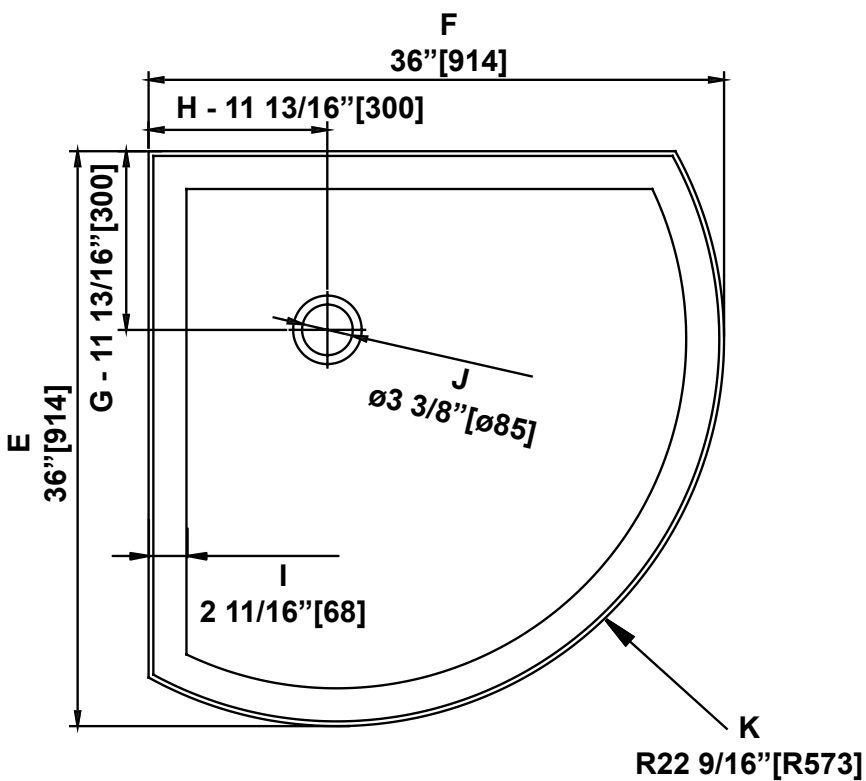

**SHOWER BASE DIMENSIONS  
DIMENSIONS DE LA BASE DOUCHE  
DIMENSIONES DEL PLATO DE DUCHA**

	Measurements Mesures Medidas
<b>A</b>	Flange width (Left side) Largeur de la bride (Côté gauche) Ancho de brida (Lado Izquierdo)
<b>B</b>	Flange width (Right side) Largeur de la bride (Côté droit) Ancho de brida (Lado derecho)
<b>C</b>	Threshold height (Without flange) Hauteur du seuil (Sans la bride) Altura umbral (Sin brida)
<b>D</b>	Shower base height (With flange) Hauteur de la base de douche (Avec brida) Altura de la base de la ducha (Con brida)
<b>E</b>	Overall shower base width (Left side) Largeur totale de la base (Côté gauche) Ancho total del plato de ducha (Lado Izquierdo)
<b>F</b>	Overall shower base width (Right side) Largeur totale de la base (Côté droit) Ancho total del plato de ducha (Lado derecho)
<b>G</b>	Drain distance from corner (Left) Distance du drain au côté (Gauche) Distancia de drenaje desde la esquina (Izquierda)
<b>H</b>	Drain distance from corner (Right) Distance du drain au côté (Droit) Distancia de drenaje desde la esquina (Derecha)
<b>I</b>	Threshold width Largeur du seuil Ancho de umbral
<b>J</b>	Drain opening diameter Diamètre du drain Diámetro del drenaje
<b>K</b>	Base edge length & radius Rayon & longueur du rebord de la base Radio y longitud del borde del plato