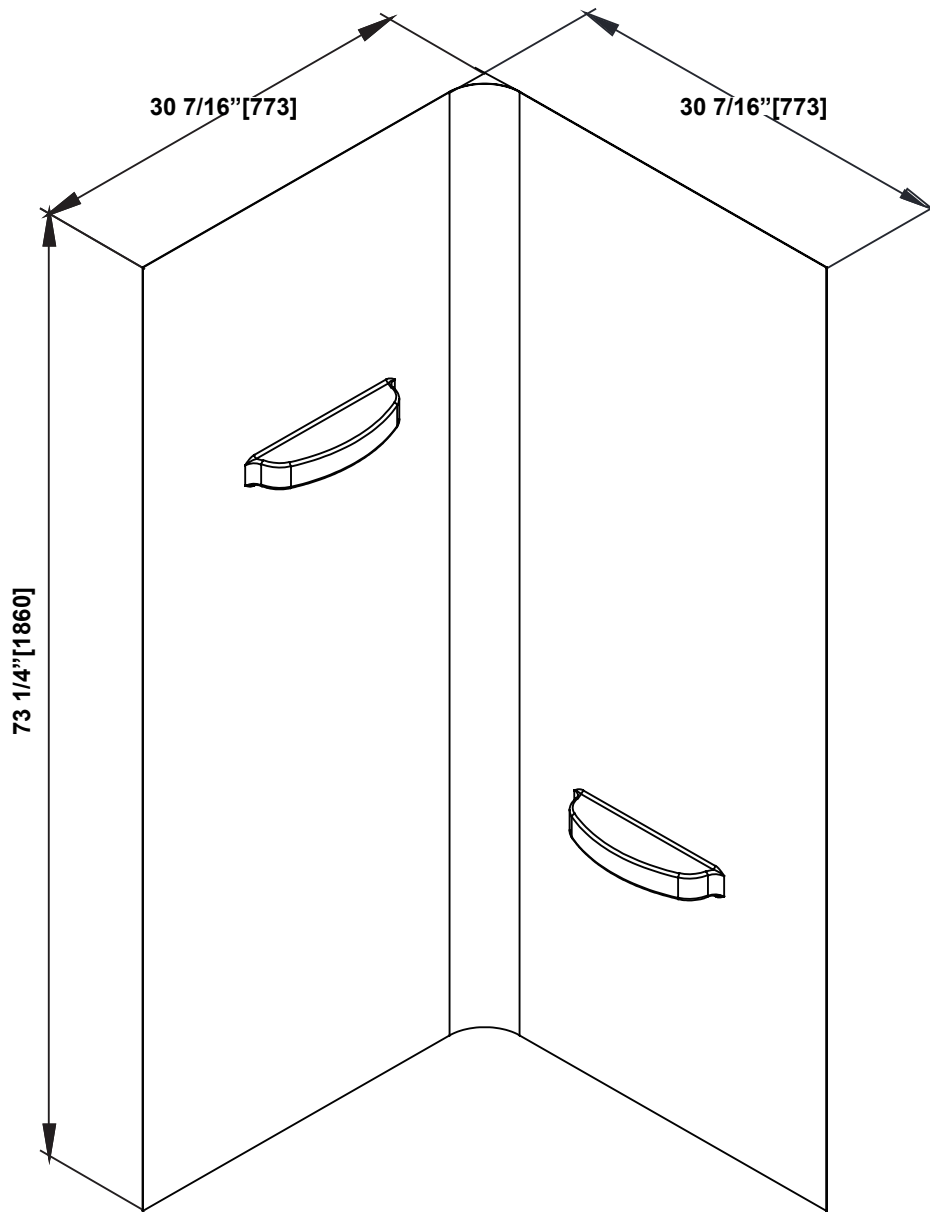

WALL PANEL 36

Measures: inch [millimeter]
Mesures: pouce [millimètre]
Medidas: pulgadas [milímetros]