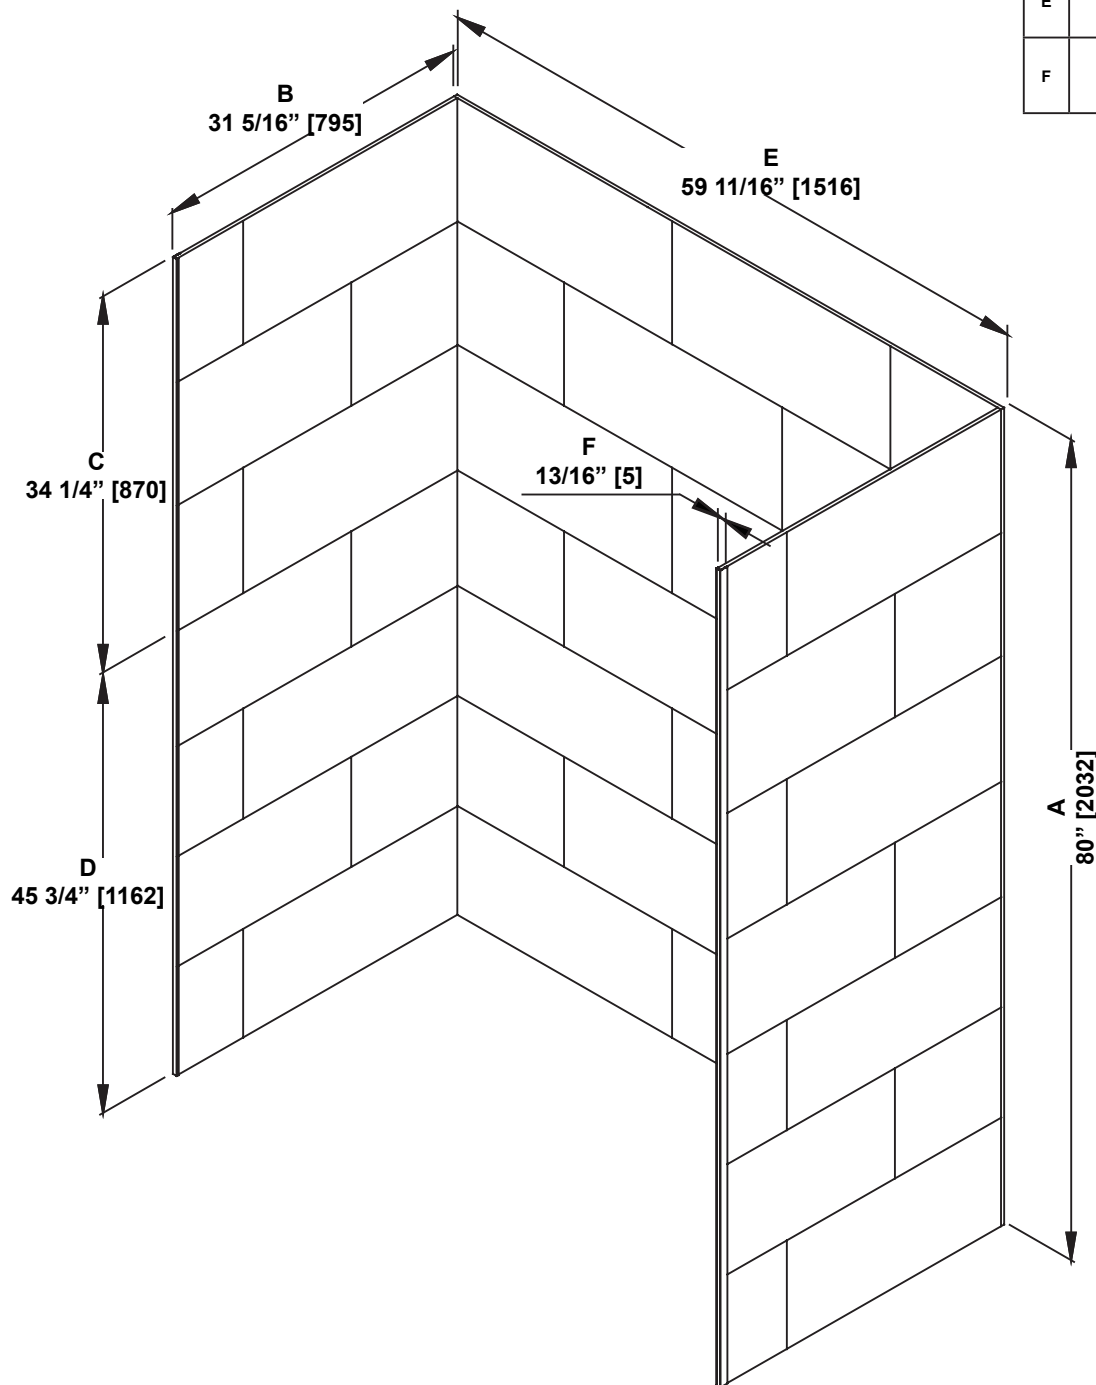

**WALL PANELS DIMENSIONS  
DIMENSIONS DES PANNEAUX MURAUX  
DIMENSIONES DE LOS PANELES DE PARED**

	Measurements Mesures Medidas
A	Wall Height Hauteur du mur Altura de la pared
B	Side Wall Width Largeur du mur latéral Ancho de la pared lateral
C	Top Wall Panel Height Hauteur du panneau mural supérieur Altura del panel de la pared superior
D	Bottom Wall Panel Height Hauteur du panneau du bas Altura del panel de la pared inferior
E	Back Wall Width Largeur du mur arrière Ancho de la pared trasera
F	Wall Thickness Épaisseur du mur Espesor de la pared

*Measures: inch [millimeter]  
Mesures: pouce [millimètre]  
Medidas: pulgadas [milímetros]*