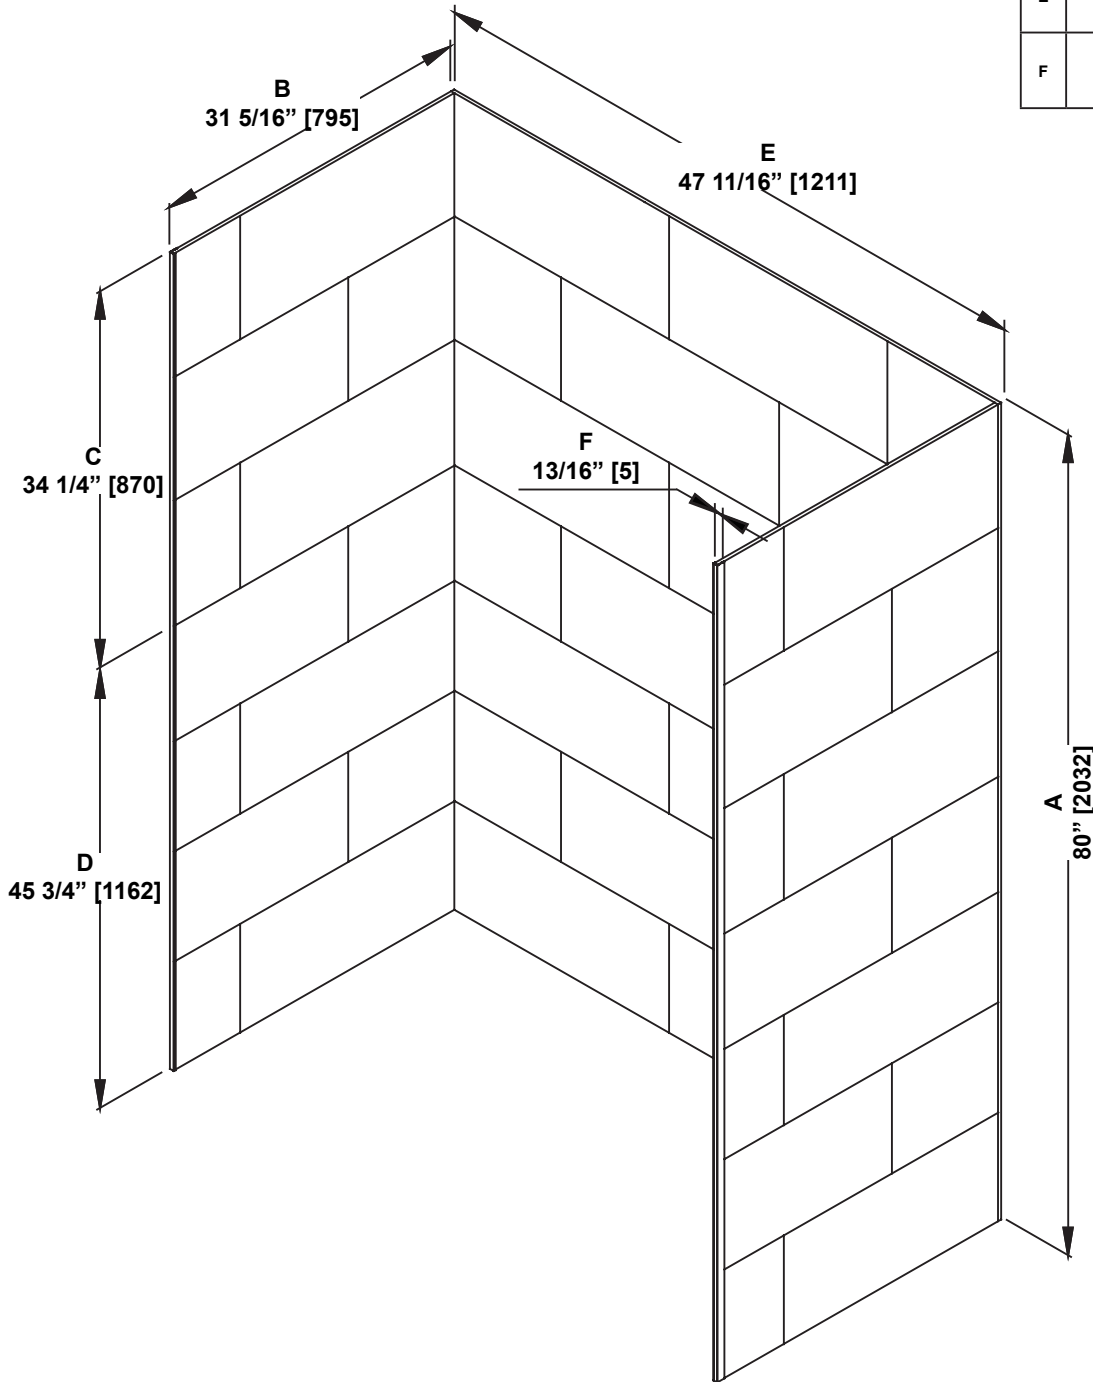

**WALL PANELS DIMENSIONS
DIMENSIONS DES PANNEAUX MURAUX
DIMENSIONES DE LOS PANELES DE PARED**

	Measurements Mesures Medidas
A	Wall Height Hauteur du mur Altura de la pared
B	Side Wall Width Largeur du mur latéral Ancho de la pared lateral
C	Top Wall Panel Height Hauteur du panneau mural supérieur Altura del panel de la pared superior
D	Bottom Wall Panel Height Hauteur du panneau du bas Altura del panel de la pared inferior
E	Back Wall Width Largeur du mur arrière Ancho de la pared trasera
F	Wall Thickness Épaisseur du mur Espesor de la pared

*Measures: inch [millimeter]
Mesures: pouce [millimètre]
Medidas: pulgadas [milímetros]*