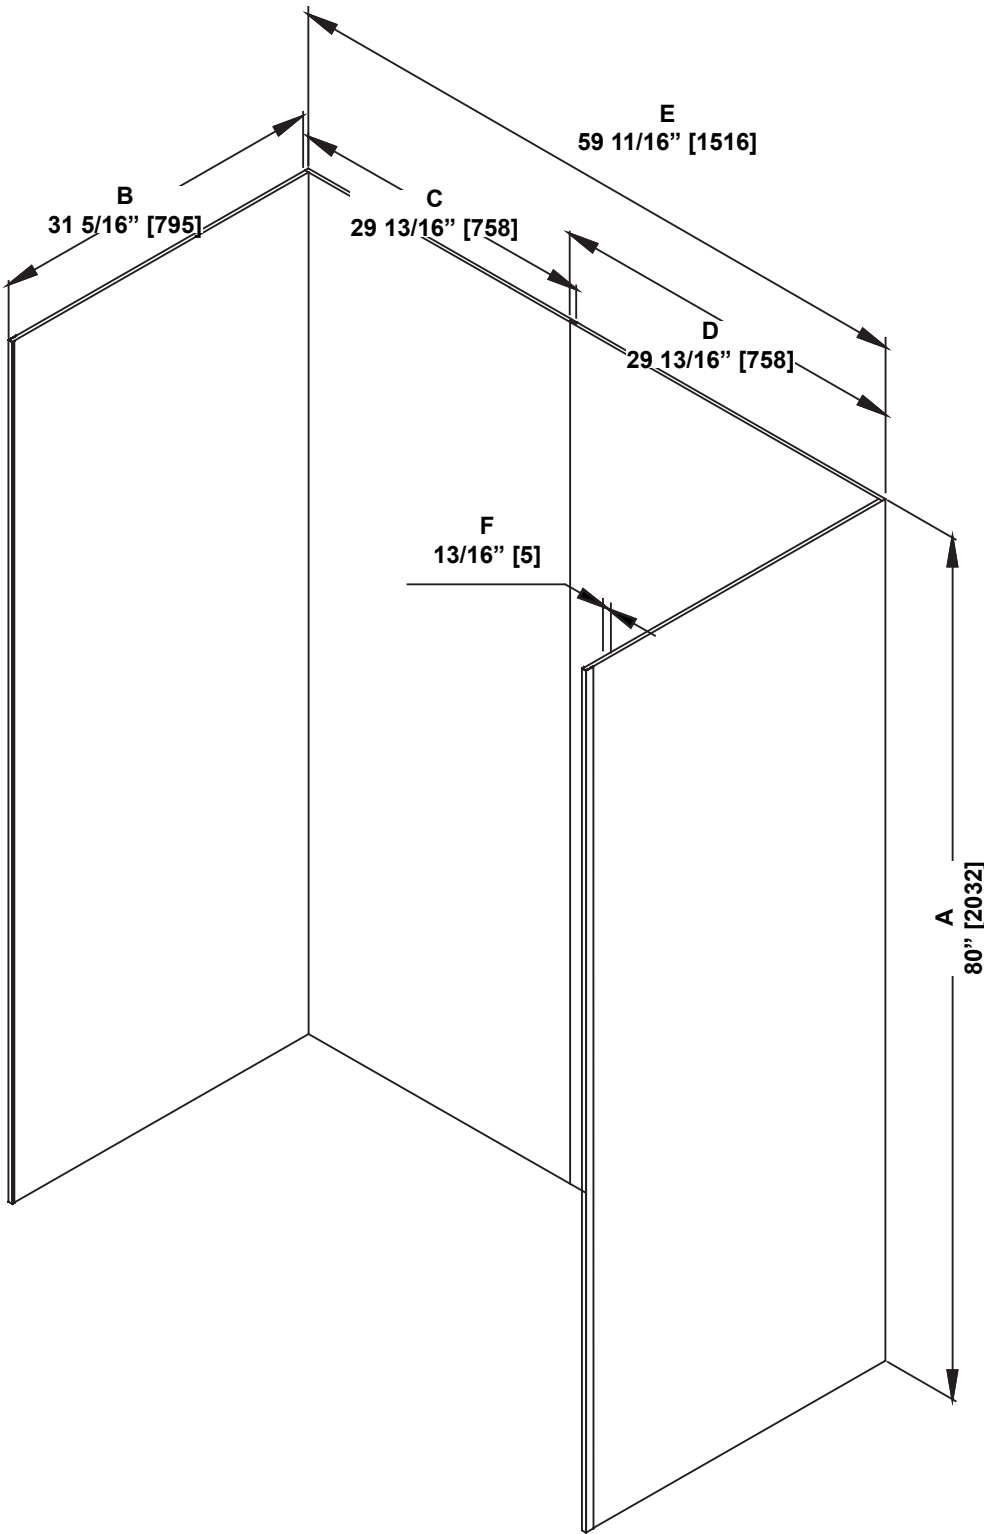

**WALL PANELS DIMENSIONS
DIMENSIONS DES PANNEAUX MURAUX
DIMENSIONES DE LOS PANELES DE PARED**

	Measurements Mesures Medidas
A	Wall Height Hauteur du mur Altura de la pared
B	Side Wall Width Largeur du mur latéral Ancho de la pared lateral
C	Left-Side Back Wall Panel Width Largeur du panneau mural arrière gauche Ancho del panel trasero del lado izquierdo de la pared
D	Right-Side Back Wall Panel Width Largeur du panneau arrière du côté droit Ancho del panel de la pared trasera del lado derecho
E	Total Back Wall Width Largeur totale de la paroi arrière Ancho total de la pared trasera
F	Wall Thickness Épaisseur du mur Espesor de la pared

**Measures: inch [millimeter]
 Mesures: pouce [millimètre]
 Medidas: pulgadas [milímetros]**