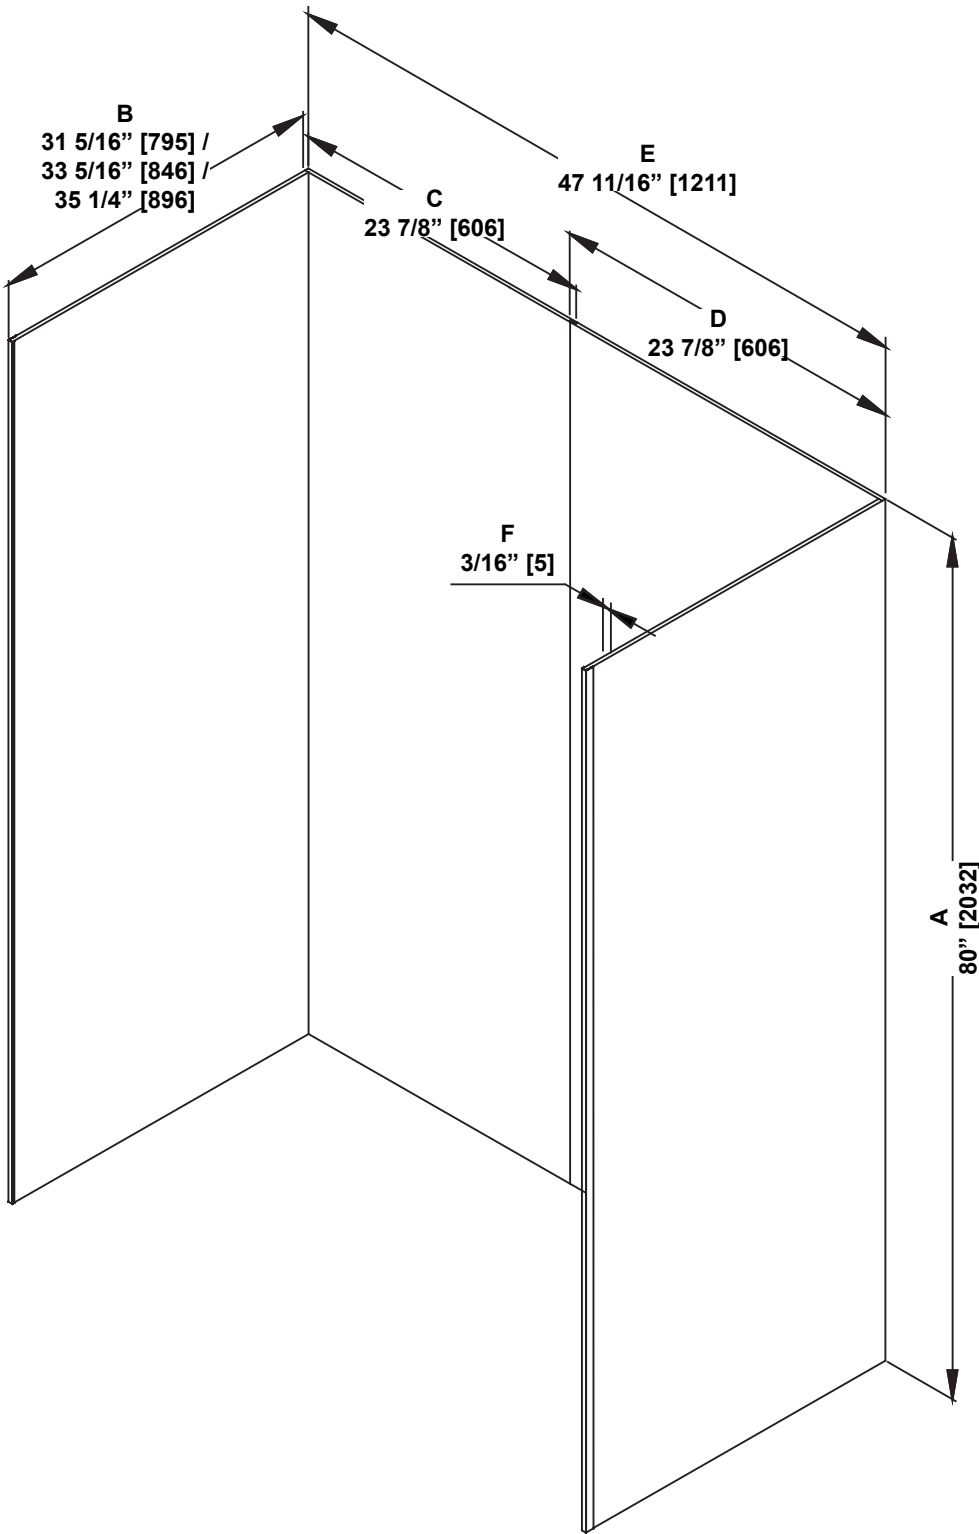

**WALL PANELS DIMENSIONS
DIMENSIONS DES PANNEAUX MURAUX
DIMENSIONES DE LOS PANELES DE PARED**

	Measurements Mesures Medidas
A	Wall Height Hauteur du mur Altura de la pared
B	Side Wall Width Largeur du mur latéral Ancho de la pared lateral
C	Left-Side Back Wall Panel Width Largeur du panneau mural arrière gauche Ancho del panel trasero del lado izquierdo de la pared
D	Right-Side Back Wall Panel Width Largeur du panneau arrière du côté droit Ancho del panel de la pared trasera del lado derecho
E	Total Back Wall Width Largeur totale de la paroi arrière Ancho total de la pared trasera
F	Wall Thickness Épaisseur du mur Espesor de la pared

**Measures: inch [millimeter]
 Mesures: pouce [millimètre]
 Medidas: pulgadas [milímetros]**