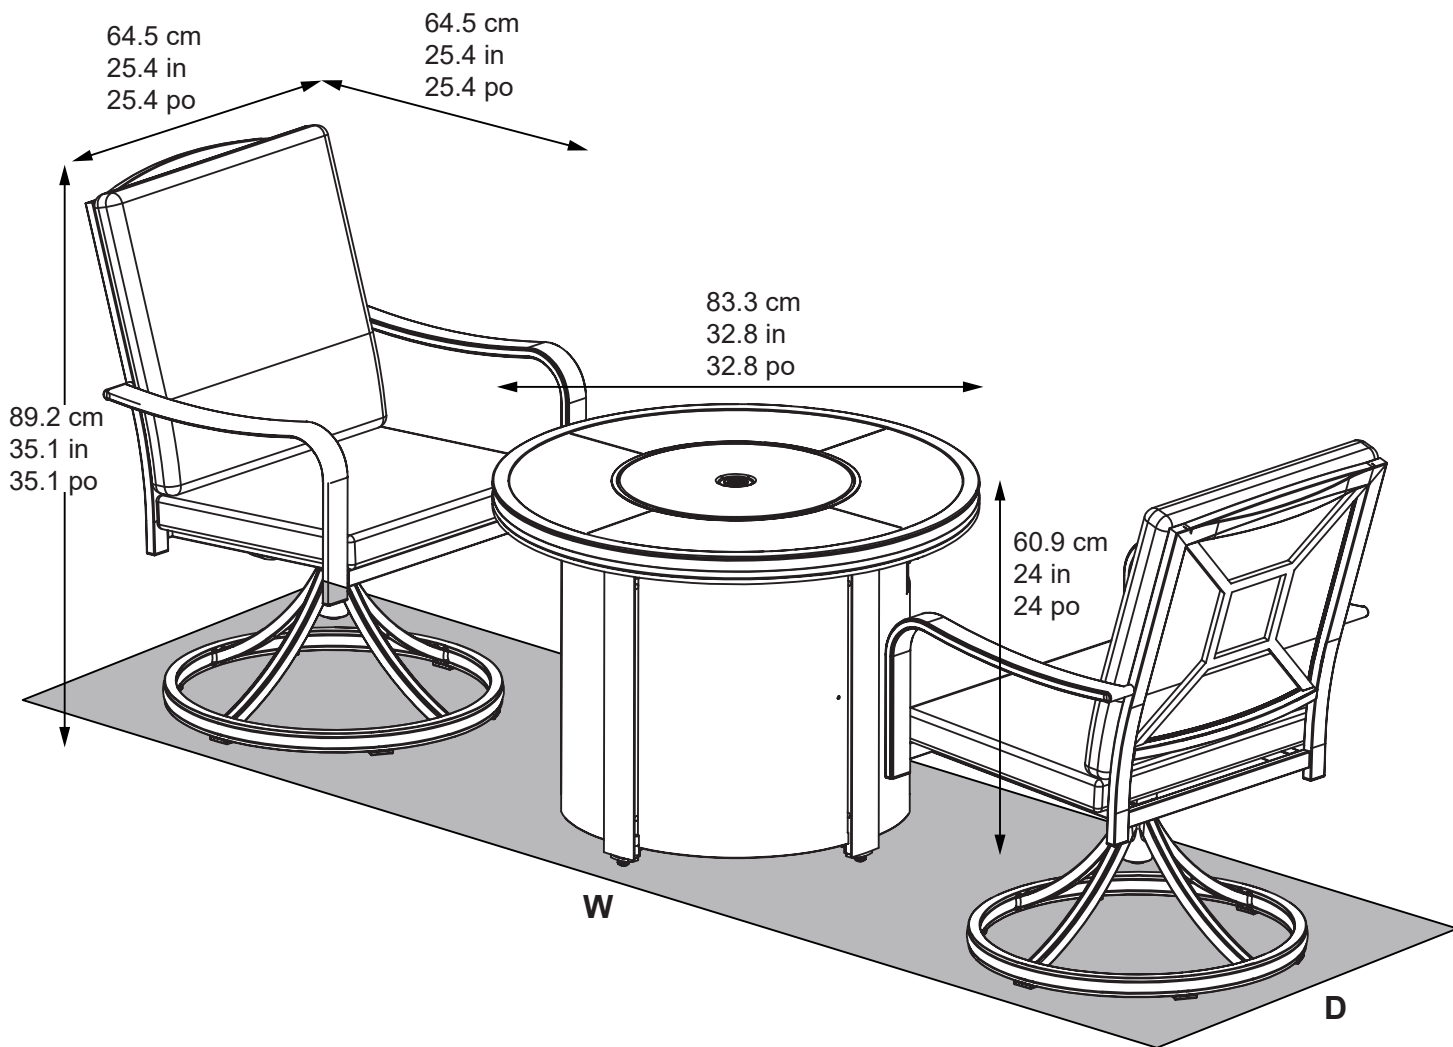

**1-866-839-2888**

8 am. - 5 pm., HDE, Lunes a Viernes  
(Canadá y Estados Unidos solamente)

**MINIMUM FLOOR SPACE  
SURFACE MINIMALE  
SUPERFICIE MÍNIMA**

**W: 3.4 m / 11 ft / 11 pi**

**D: 0.8 m / 2.7 ft / 2.7 pi**