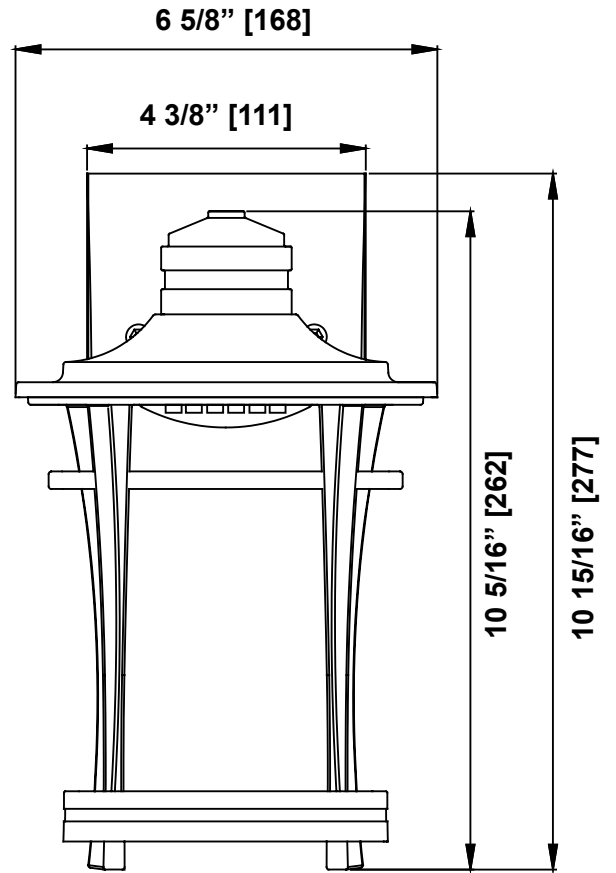

JOAKIM OUTDOOR COACH LIGHT LED INTEGRATED

Measures: inch [millimeter]
Mesures: pouce [millimètre]
Medidas: pulgadas [milímetros]