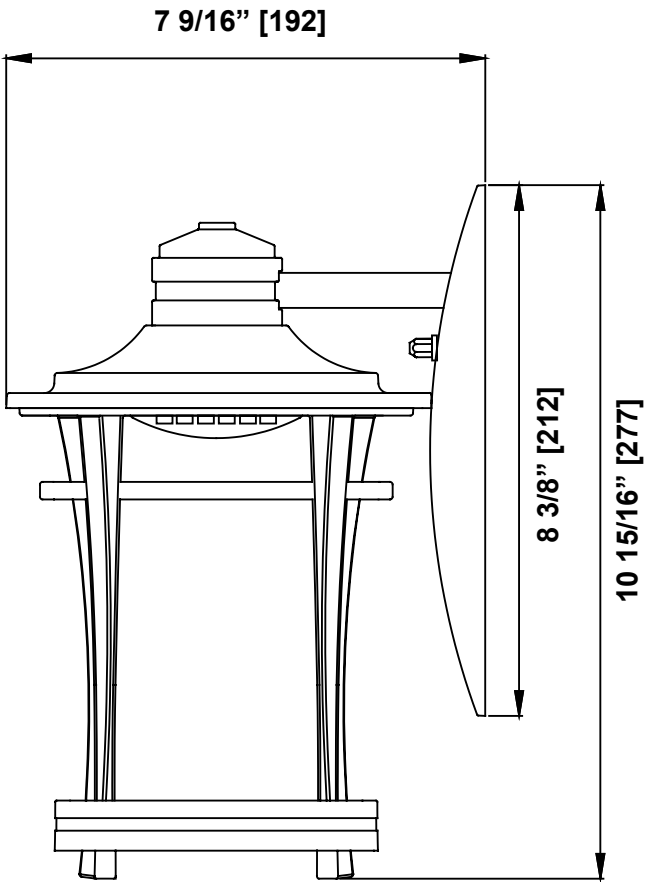

JOAKIM OUTDOOR COACH LIGHT LED INTEGRATED

Measures: inch [millimeter]
Mesures: pouce [millimètre]
Medidas: pulgadas [milímetros]