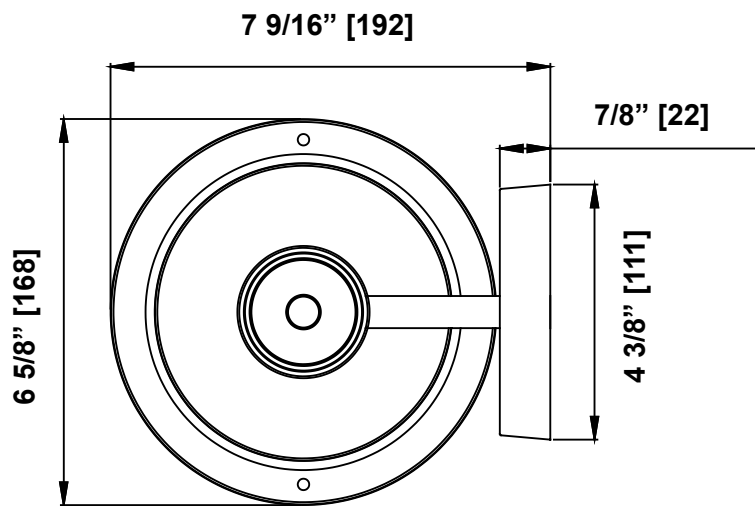

JOAKIM OUTDOOR COACH LIGHT LED INTEGRATED

Measures: inch [millimeter]
Mesures: pouce [millimètre]
Medidas: pulgadas [milímetros]