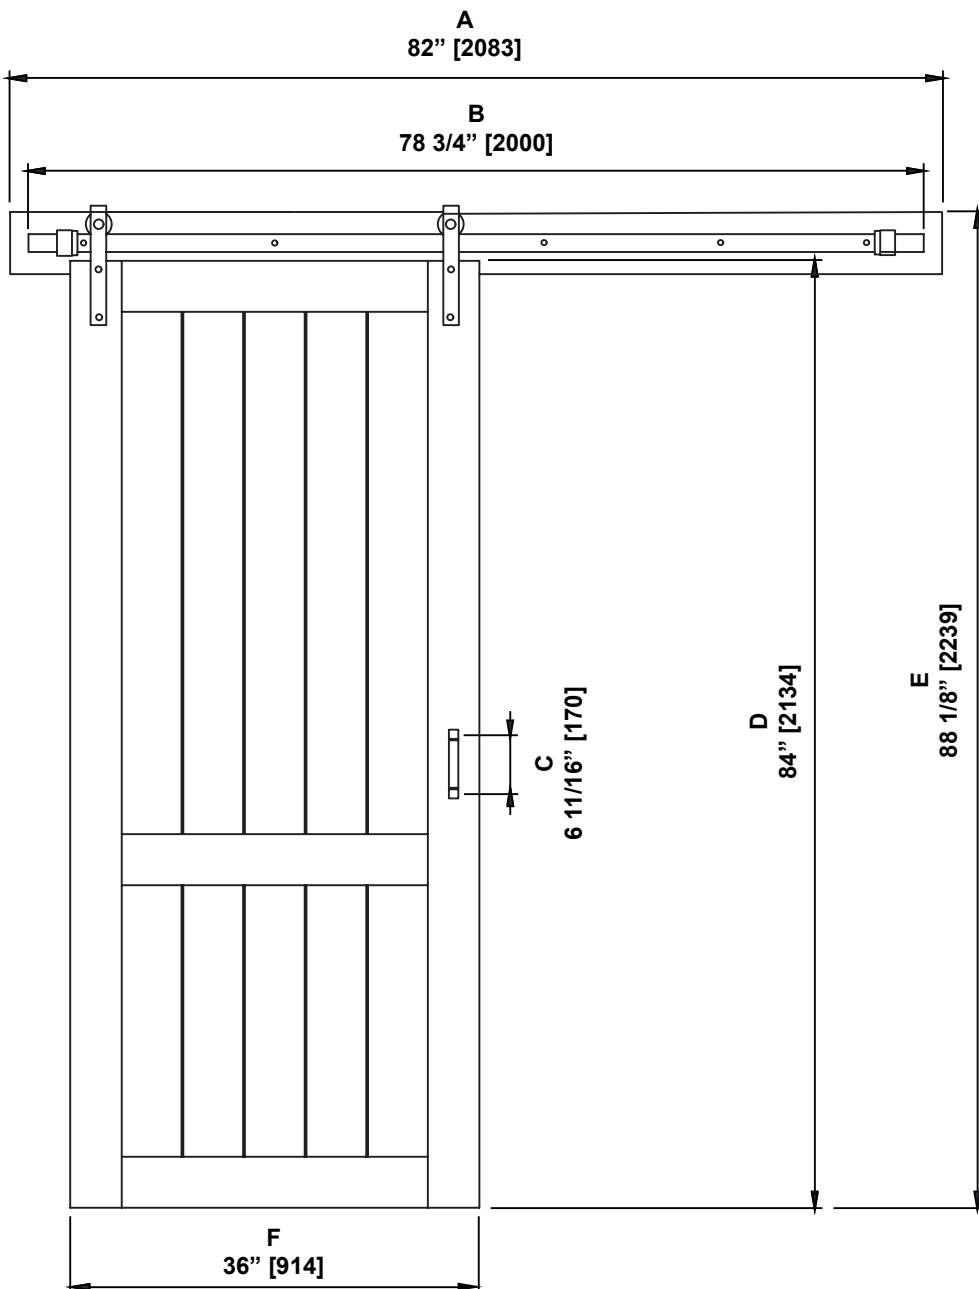

**BARN DOOR DIMENSIONS  
DIMENSIONS DU COUPE-FLUX  
DIMENSIONES DE LA PUERTA DEL ESTABLO**

	Measurements Mesures Medidas
<b>A</b>	Decorative board length Longueur du panneau décoratif Longitud del tablero decorativo
<b>B</b>	Support bar length Longueur de la barre de support Longitud de la barra de soporte
<b>C</b>	Distance between handle holes Distance entre les trous de poignée Distancia entre los orificios de la manija
<b>D</b>	Door height Hauteur de porte Altura de la puerta
<b>E</b>	Barn door height Hauteur du coupe-flux Altura de la puerta del establo
<b>F</b>	Door width Largeur de la porte Anchura de la puerta

*Measures: inch [millimeter]  
 Mesures: pouce [millimètre]  
 Medidas: pulgadas [milímetros]*