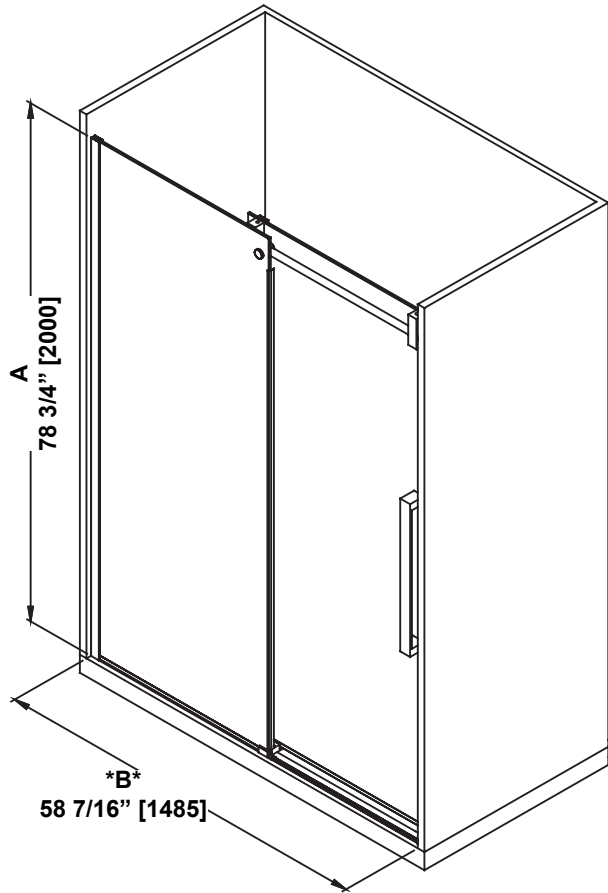

SHOWER DIMENSIONS
DIMENSIONS DE LA DOUCHE
DIMENSIONES DE LA DUCHA

	Measurements Mesures Medidas
A	Shower height Hauteur de la douche Altura de la ducha
B	Shower width (Min. without cutting the bar) Largeur de la douche (Min. sans couper la barre) Ancho de la ducha (Min. sin cortar la barra)
C	Fixed panel width Largeur du panneau fixe Ancho de panel fijo
D	Door panel width Largeur de la porte Anchura del panel de la puerta
E	Door opening Ouverture de la porte Abertura de la puerta
F	Distance between handle holes Distance entre les trous de poignée Distancia entre los orificios de la manija

B
ATTENTION!
 This is the minimum shower width without cutting the bar. See the "WALL-TO-WALL DIMENSIONS" page for complete adjustment details.

ATTENTION!
 Largeur minimale de la douche sans couper la barre. Voir la page « MESURES MUR-À-MUR » pour plus de détails sur les réglages.

¡ATENCIÓN!
 Ancho mínimo de la ducha sin cortar la barra. Consulte la página "MEDIDAS DE PARED-A-PARED" para obtener más detalles sobre la configuración.

Measures: inch [millimeter]
Mesures: pouce [millimètre]
Medidas: pulgadas [milímetros]