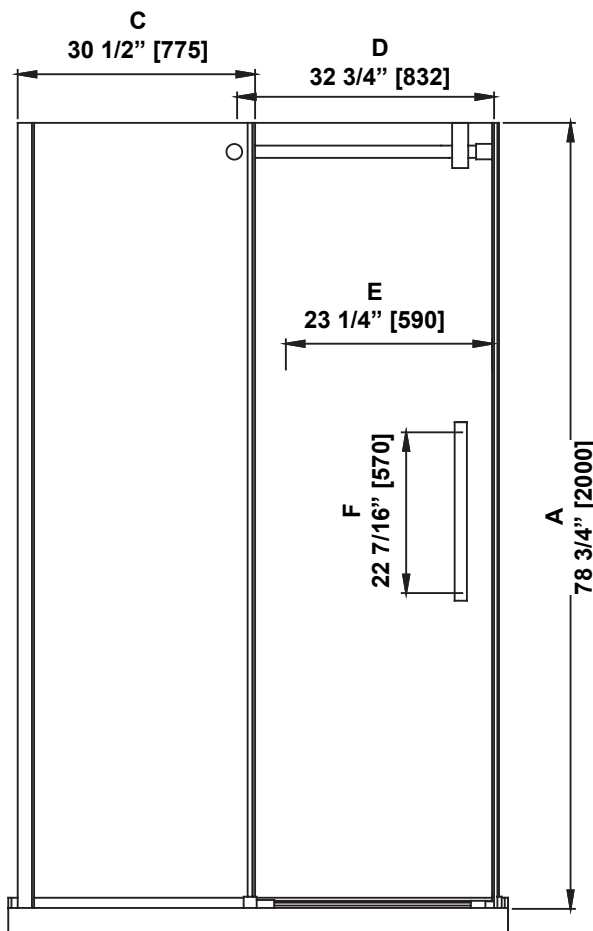

SHOWER DIMENSIONS
DIMENSIONS DE LA DOUCHE
DIMENSIONES DE LA DUCHA

	Measurements Mesures Medidas
A	Shower height Hauteur de la douche Altura de la ducha
B	Shower width (Min. without cutting the bar) Largeur de la douche (Min. sans couper la barre) Ancho de la ducha (Min. sin cortar la barra)
C	Fixed panel width Largeur du panneau fixe Ancho de panel fijo
D	Door panel width Largeur de la porte Anchura del panel de la puerta
E	Door opening Ouverture de la porte Abertura de la puerta
F	Distance between handle holes Distance entre les trous de poignée Distancia entre los orificios de la manija

B
ATTENTION!
 This is the minimum shower width without cutting the bar. See the "WALL-TO-WALL DIMENSIONS" page for complete adjustment details.

ATTENTION!
 Largeur minimale de la douche sans couper la barre. Voir la page « MESURES MUR-À-MUR » pour plus de détails sur les réglages.

¡ATENCIÓN!
 Ancho mínimo de la ducha sin cortar la barra. Consulte la página "MEDIDAS DE PARED-A-PARED" para obtener más detalles sobre la configuración.

Measures: inch [millimeter]
Mesures: pouce [millimètre]
Medidas: pulgadas [milímetros]