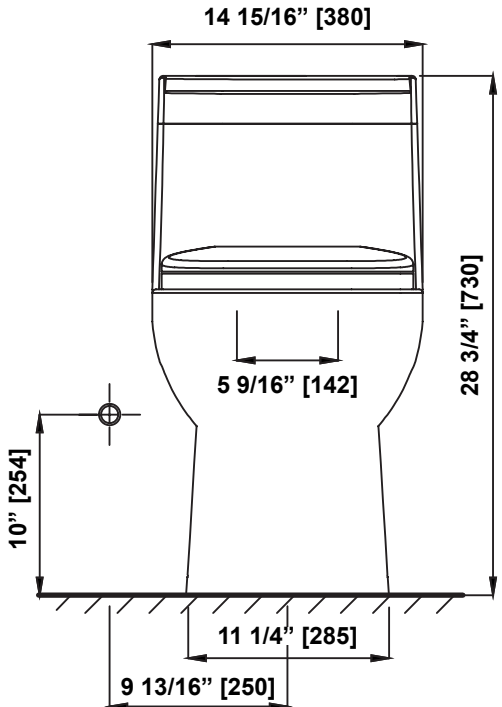

ANGARA

Flush | Chasse | Descarga
1.1 & 1.6 gal | 4 & 6 L

Measures: inch [millimeter]
Mesures: pouce [millimètre]
Medidas: pulgadas [milímetros]