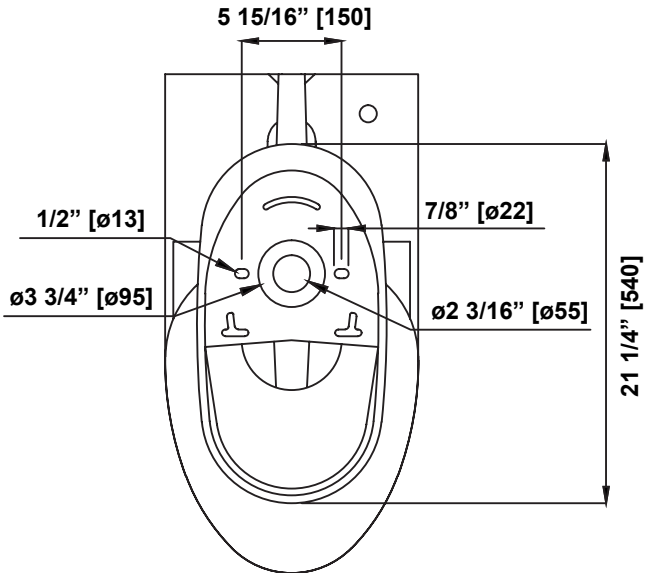

ANGARA

Flush | Chasse | Descarga
1.1 & 1.6 gal | 4 & 6 L

Measures: inch [millimeter]
Mesures: pouce [millimètre]
Medidas: pulgadas [milímetros]