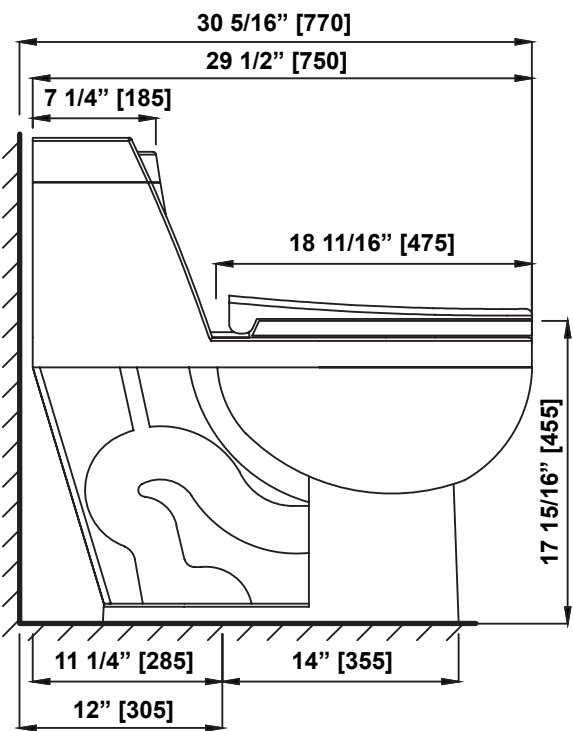

ANGARA

Flush | Chasse | Descarga
1.1 & 1.6 gal | 4 & 6 L

Measures: inch [millimeter]
Mesures: pouce [millimètre]
Medidas: pulgadas [milímetros]