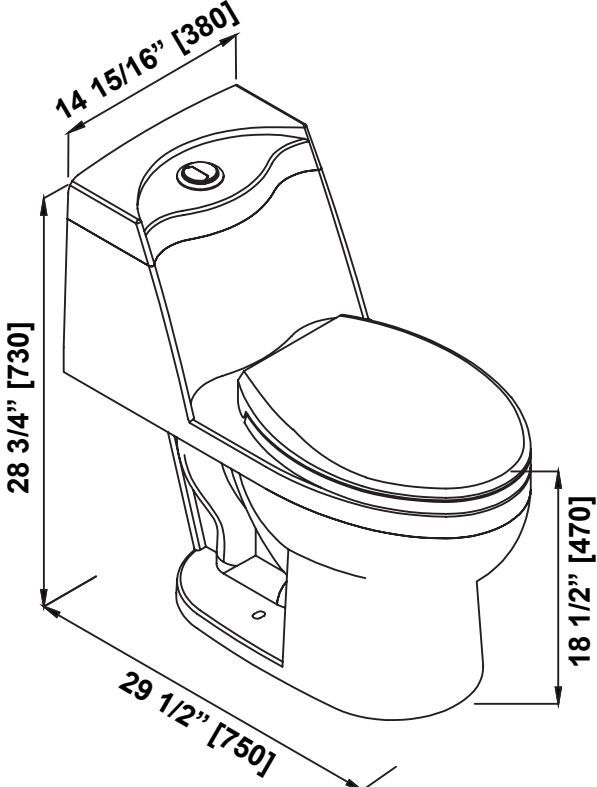

ANGARA

Flush | Chasse | Descarga
1.1 & 1.6 gal | 4 & 6 L

Measures: inch [millimeter]
Mesures: pouce [millimètre]
Medidas: pulgadas [milímetros]