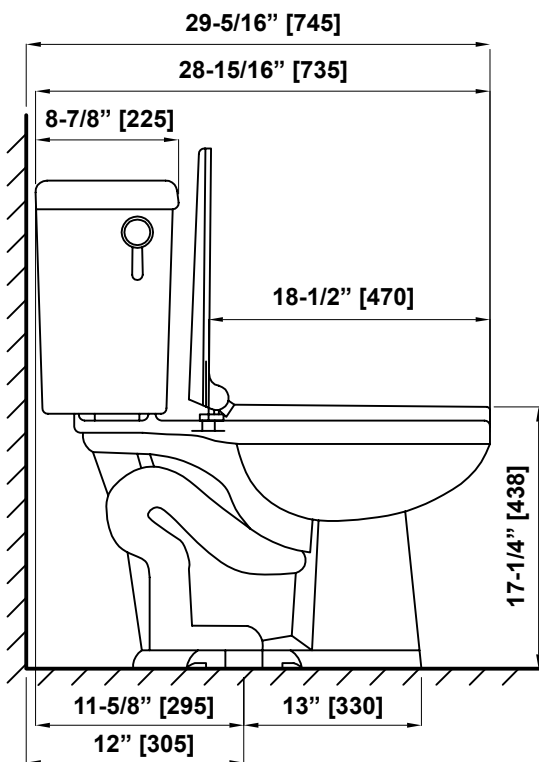

Flush | Chasse | Descarga  
1.1 & 1.6 gal | 4 & 6 L

Measures: inch [millimeter]  
Mesures: pouce [millimètre]  
Medidas: pulgadas [milímetros]