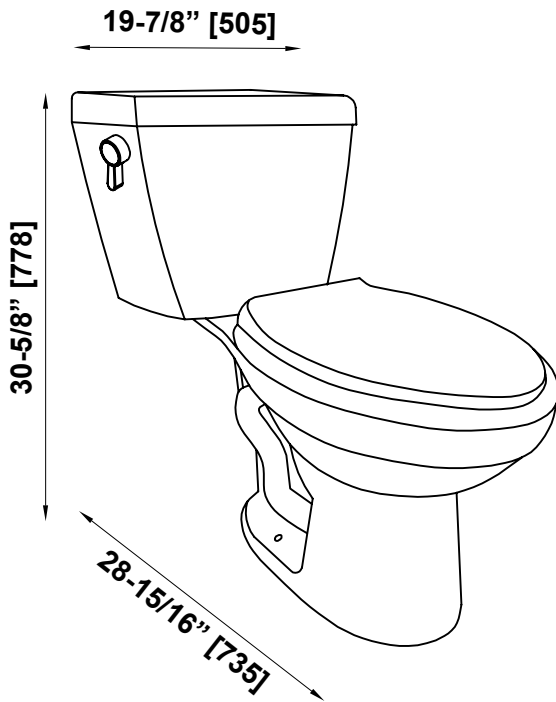

Flush | Chasse | Descarga  
1.1 & 1.6 gal | 4 & 6 L

Measures: inch [millimeter]  
Mesures: pouce [millimètre]  
Medidas: pulgadas [milímetros]