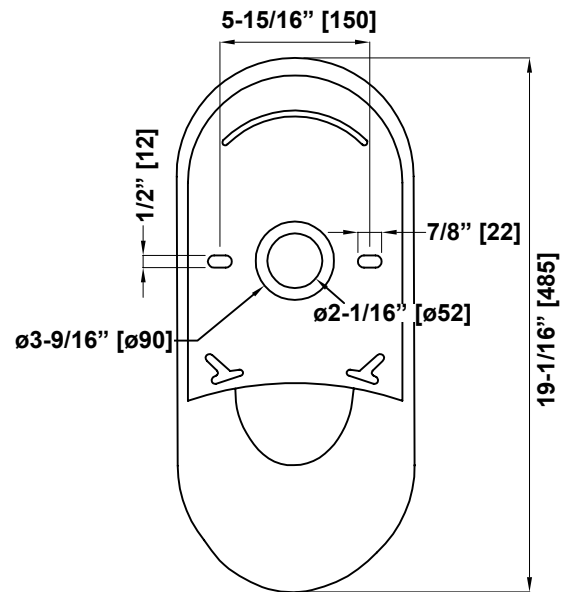

Flush | Chasse | Descarga  
1.1 & 1.6 gal | 4 & 6 L

Measures: inch [millimeter]  
Mesures: pouce [millimètre]  
Medidas: pulgadas [milímetros]