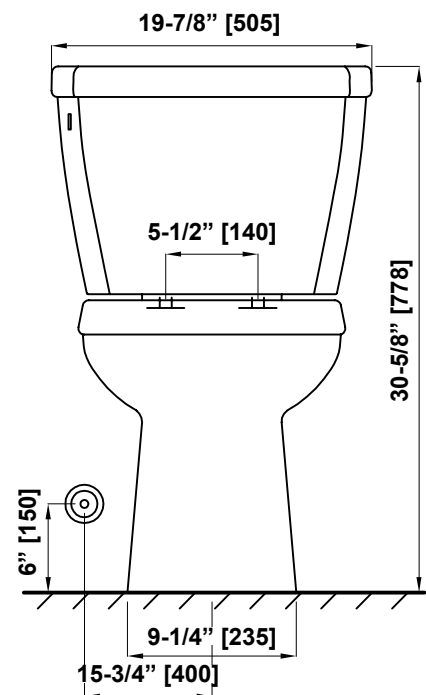

Flush | Chasse | Descarga  
1.1 & 1.6 gal | 4 & 6 L

Measures: inch [millimeter]  
Mesures: pouce [millimètre]  
Medidas: pulgadas [milímetros]