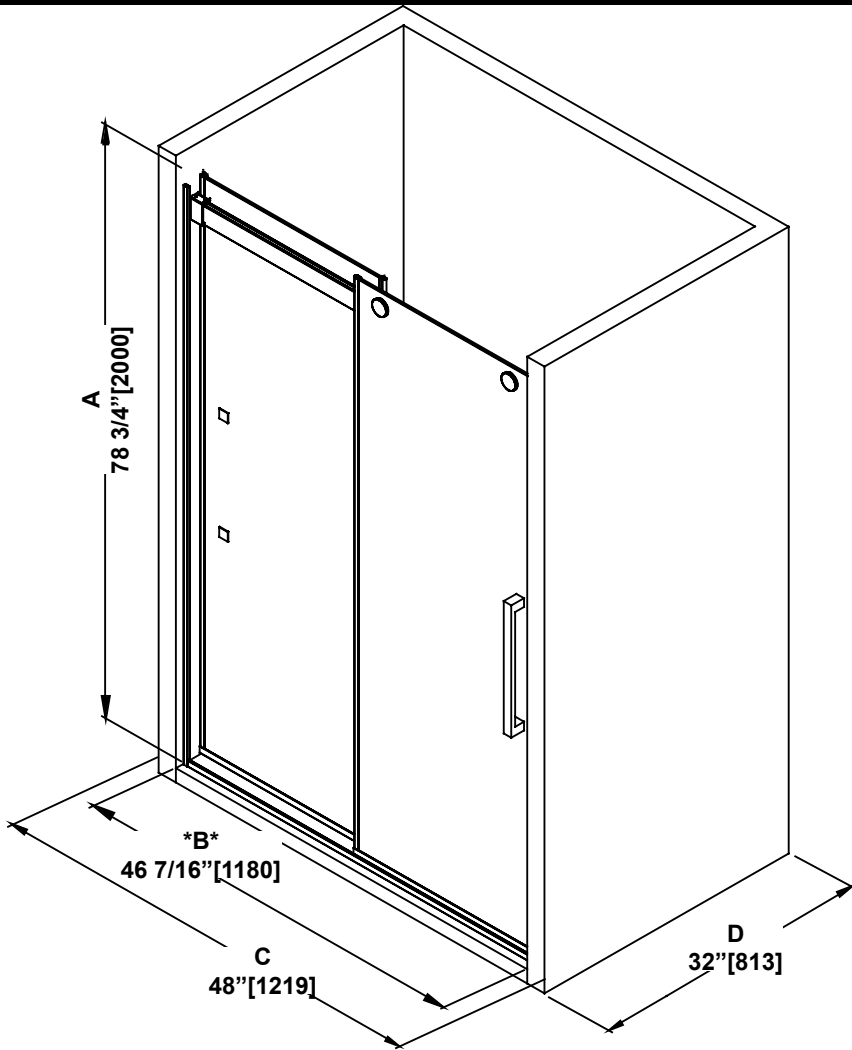

**SHOWER DIMENSIONS  
DIMENSIONS DE LA DOUCHE  
DIMENSIONES DE LA DUCHA**

	Measurements Mesures Medidas
A	Shower height Hauteur de la douche Altura de la ducha
B	Shower width Largeur de la douche Anchura de la ducha
C	Shower base width Largeur de la base Anchura del plato de ducha
D	Shower Base Depth Profondeur de la base Profundidad del plato de ducha
E	Fixed panel width Largeur du panneau fixe Ancho de panel fijo
F	Door panel width Largeur de la porte Anchura del panel de la puerta
G	Door opening Ouverture de la porte Abertura de la puerta
H	Distance between handle holes Distance entre les trous de poignée Distancia entre los orificios de la manija
I	Threshold height (Without flange) Hauteur du seuil (Sans la bride) Altura umbral (Sin brida)
J	Overall shower height Hauteur totale de la douche Altura total de la ducha

**\*B\***  
**ATTENTION!**  
This is the minimum shower width without cutting the bar. See the "WALL-TO-WALL DIMENSIONS" page for complete adjustment details.

**ATTENTION!**  
Largeur minimale de la douche sans couper la barre. Voir la page « MESURES MUR-À-MUR » pour plus de détails sur les réglages.

**¡ATENCIÓN!**  
Ancho mínimo de la ducha sin cortar la barra. Consulte la página "MEDIDAS DE PARED-A-PARED" para obtener más detalles sobre la configuración.

**Measures: inch [millimeter]  
Mesures: pouce [millimètre]  
Medidas: pulgadas [milímetros]**