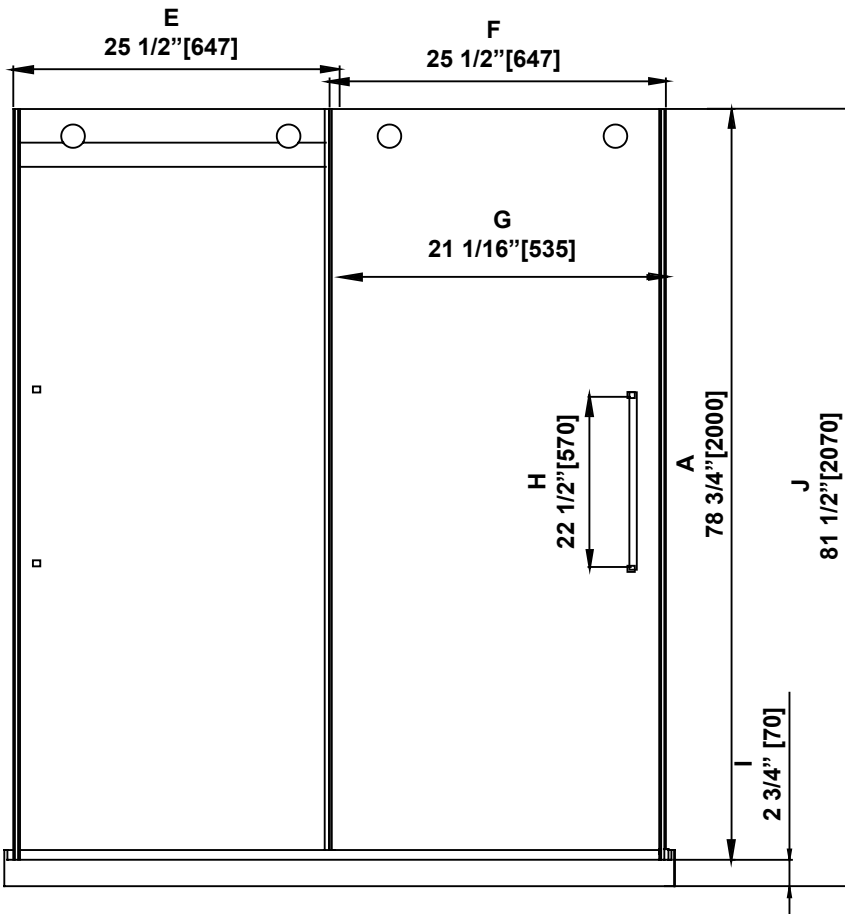

**SHOWER DIMENSIONS  
DIMENSIONS DE LA DOUCHE  
DIMENSIONES DE LA DUCHA**

	Measurements Mesures Medidas
A	Shower height Hauteur de la douche Altura de la ducha
B	Shower width Largeur de la douche Anchura de la ducha
C	Shower base width Largeur de la base Anchura del plato de ducha
D	Shower Base Depth Profondeur de la base Profundidad del plato de ducha
E	Fixed panel width Largeur du panneau fixe Ancho de panel fijo
F	Door panel width Largeur de la porte Anchura del panel de la puerta
G	Door opening Ouverture de la porte Abertura de la puerta
H	Distance between handle holes Distance entre les trous de poignée Distancia entre los orificios de la manija
I	Threshold height (Without flange) Hauteur du seuil (Sans la bride) Altura umbral (Sin brida)
J	Overall shower height Hauteur totale de la douche Altura total de la ducha

**\*B\***  
**ATTENTION!**  
This is the minimum shower width without cutting the bar. See the "WALL-TO-WALL DIMENSIONS" page for complete adjustment details.

**ATTENTION!**  
Largeur minimale de la douche sans couper la barre. Voir la page « MESURES MUR-À-MUR » pour plus de détails sur les réglages.

**¡ATENCIÓN!**  
Ancho mínimo de la ducha sin cortar la barra. Consulte la página "MEDIDAS DE PARED-A-PARED" para obtener más detalles sobre la configuración.

**Measures: inch [millimeter]  
Mesures: pouce [millimètre]  
Medidas: pulgadas [milímetros]**