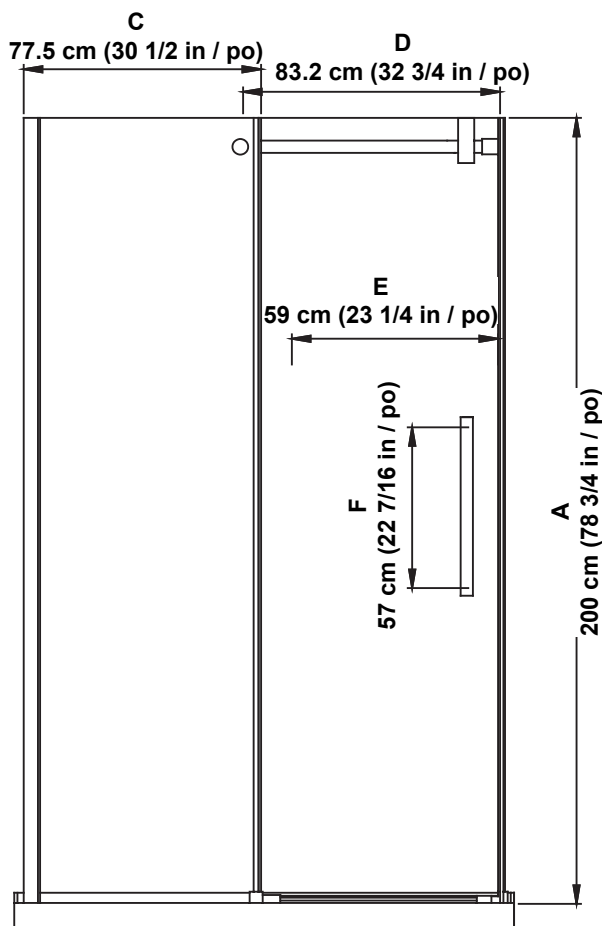

SHOWER DIMENSIONS DIMENSIONS DE LA DOUCHE DIMENSIONES DE LA DUCHA

	Measurements Mesures Medidas
A	Shower height Hauteur de la douche Altura de la ducha
B	Shower width (Min. without cutting the bar) Largeur de la douche (Min. sans couper la barre) Ancho de la ducha (Min. sin cortar la barra)
C	Fixed panel width Largeur du panneau fixe Ancho de panel fijo
D	Door panel width Largeur de la porte Anchura del panel de la puerta
E	Door opening Ouverture de la porte Abertura de la puerta
F	Distance between handle holes Distance entre les trous de poignée Distancia entre los orificios de la manija

B
ATTENTION!
This is the minimum shower width without cutting the bar. See the "WALL-TO-WALL DIMENSIONS" page for complete adjustment details.

ATTENTION!
Largeur minimale de la douche sans couper la barre. Voir la page « MESURES MUR-À-MUR » pour plus de détails sur les réglages.

¡ATENCIÓN!
Ancho mínimo de la ducha sin cortar la barra. Consulte la página "MEDIDAS DE PARED-A-PARED" para obtener más detalles sobre la configuración.

Measures: centimeter [inch]
Mesures : centimètre [pouce]
Medidas: centímetros [pulgadas]