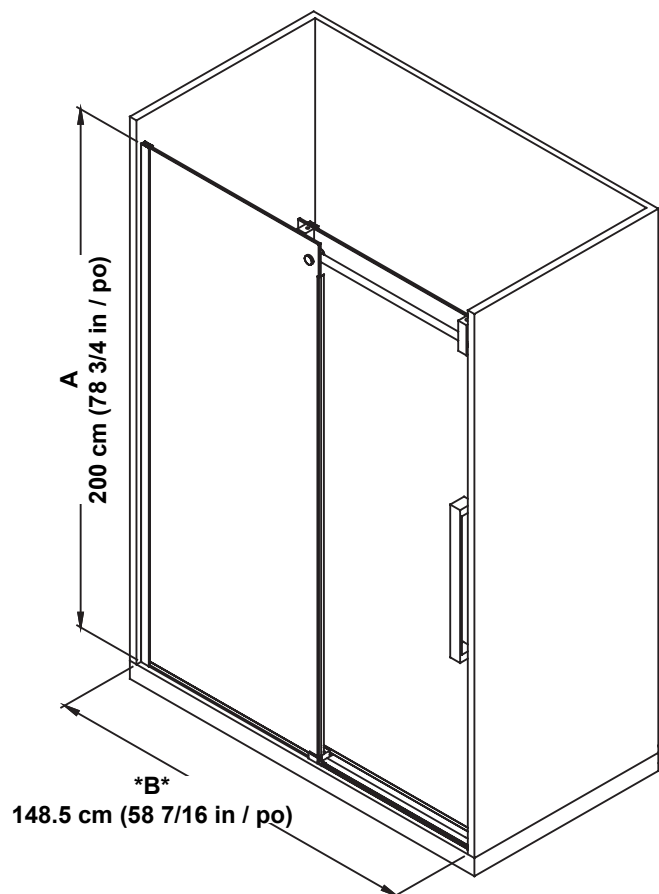

SHOWER DIMENSIONS DIMENSIONS DE LA DOUCHE DIMENSIONES DE LA DUCHA

	Measurements Mesures Medidas
A	Shower height Hauteur de la douche Altura de la ducha
B	Shower width (Min. without cutting the bar) Largeur de la douche (Min. sans couper la barre) Ancho de la ducha (Min. sin cortar la barra)
C	Fixed panel width Largeur du panneau fixe Ancho de panel fijo
D	Door panel width Largeur de la porte Anchura del panel de la puerta
E	Door opening Ouverture de la porte Abertura de la puerta
F	Distance between handle holes Distance entre les trous de poignée Distancia entre los orificios de la manija

B
ATTENTION!
This is the minimum shower width without cutting the bar. See the "WALL-TO-WALL DIMENSIONS" page for complete adjustment details.

ATTENTION!
Largeur minimale de la douche sans couper la barre. Voir la page « MESURES MUR-À-MUR » pour plus de détails sur les réglages.

¡ATENCIÓN!
Ancho mínimo de la ducha sin cortar la barra. Consulte la página "MEDIDAS DE PARED-A-PARED" para obtener más detalles sobre la configuración.

Measures: centimeter [inch]
Mesures : centimètre [pouce]
Medidas: centímetros [pulgadas]