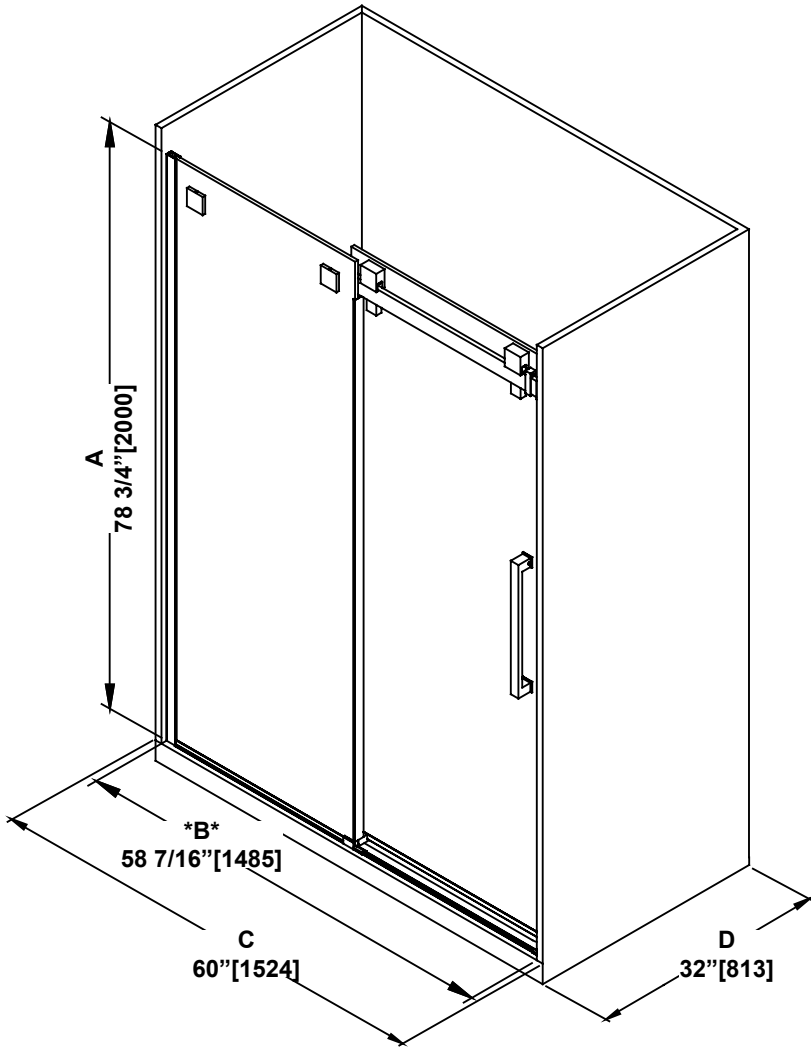

**SHOWER DIMENSIONS
DIMENSIONS DE LA DOUCHE
DIMENSIONES DE LA DUCHA**

	Measurements Mesures Medidas
A	Shower height Hauteur de la douche Altura de la ducha
B	Shower width Largeur de la douche Anchura de la ducha
C	Shower base width Largeur de la base Anchura del plato de ducha
D	Shower Base Depth Profondeur de la base Profundidad del plato de ducha
E	Fixed panel width Largeur du panneau fixe Ancho de panel fijo
F	Door panel width Largeur de la porte Anchura del panel de la puerta
G	Door opening Ouverture de la porte Abertura de la puerta
H	Distance between handle holes Distance entre les trous de poignée Distancia entre los orificios de la manija
I	Threshold height (Without flange) Hauteur du seuil (Sans la bride) Altura umbral (Sin brida)
J	Overall shower height Hauteur totale de la douche Altura total de la ducha

B
ATTENTION!

This is the minimum shower width without cutting the bar. See the "WALL-TO-WALL DIMENSIONS" page for complete adjustment details.

ATTENTION!

Largeur minimale de la douche sans couper la barre. Voir la page « MESURES MUR-À-MUR » pour plus de détails sur les réglages.

¡ATENCIÓN!

Ancho mínimo de la ducha sin cortar la barra. Consulte la página "MEDIDAS DE PARED-A-PARED" para obtener más detalles sobre la configuración.

**Measures: inch [millimeter]
Mesures: pouce [millimètre]
Medidas: pulgadas [milímetros]**