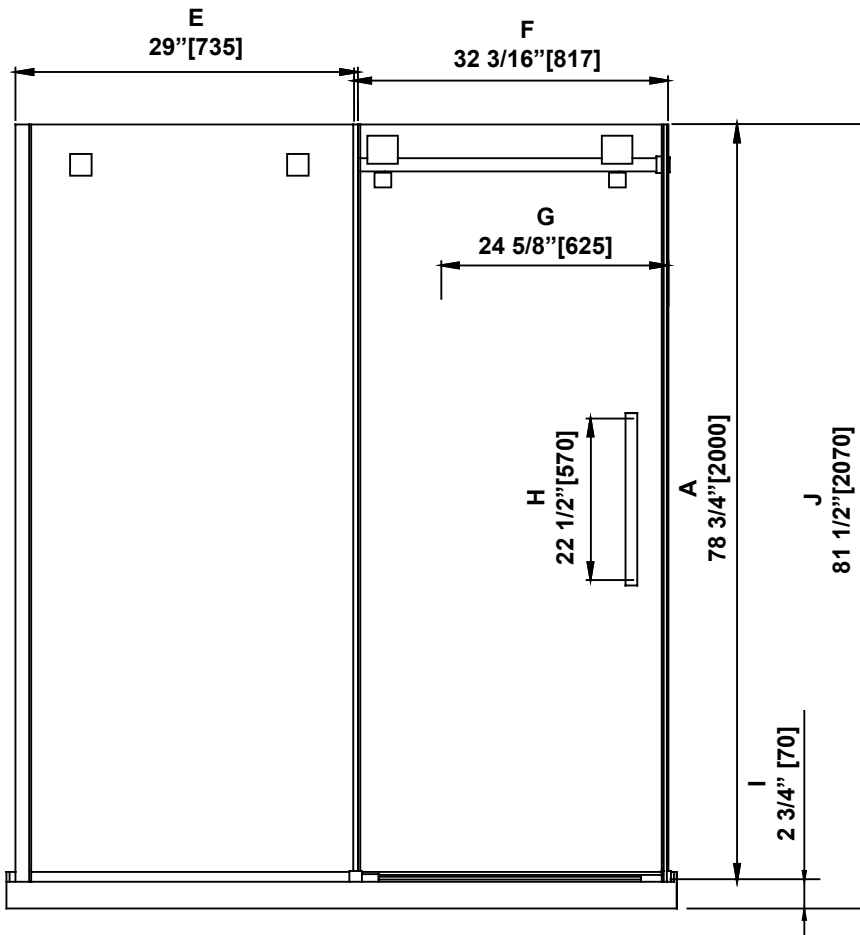

**SHOWER DIMENSIONS
DIMENSIONS DE LA DOUCHE
DIMENSIONES DE LA DUCHA**

	Measurements Mesures Medidas
A	Shower height Hauteur de la douche Altura de la ducha
B	Shower width Largeur de la douche Anchura de la ducha
C	Shower base width Largeur de la base Anchura del plato de ducha
D	Shower Base Depth Profondeur de la base Profundidad del plato de ducha
E	Fixed panel width Largeur du panneau fixe Ancho de panel fijo
F	Door panel width Largeur de la porte Anchura del panel de la puerta
G	Door opening Ouverture de la porte Abertura de la puerta
H	Distance between handle holes Distance entre les trous de poignée Distancia entre los orificios de la manija
I	Threshold height (Without flange) Hauteur du seuil (Sans la bride) Altura umbral (Sin brida)
J	Overall shower height Hauteur totale de la douche Altura total de la ducha

B
ATTENTION!

This is the minimum shower width without cutting the bar. See the "WALL-TO-WALL DIMENSIONS" page for complete adjustment details.

ATTENTION!

Largeur minimale de la douche sans couper la barre. Voir la page « MESURES MUR-À-MUR » pour plus de détails sur les réglages.

¡ATENCIÓN!

Ancho mínimo de la ducha sin cortar la barra. Consulte la página "MEDIDAS DE PARED-A-PARED" para obtener más detalles sobre la configuración.

**Measures: inch [millimeter]
Mesures: pouce [millimètre]
Medidas: pulgadas [milímetros]**