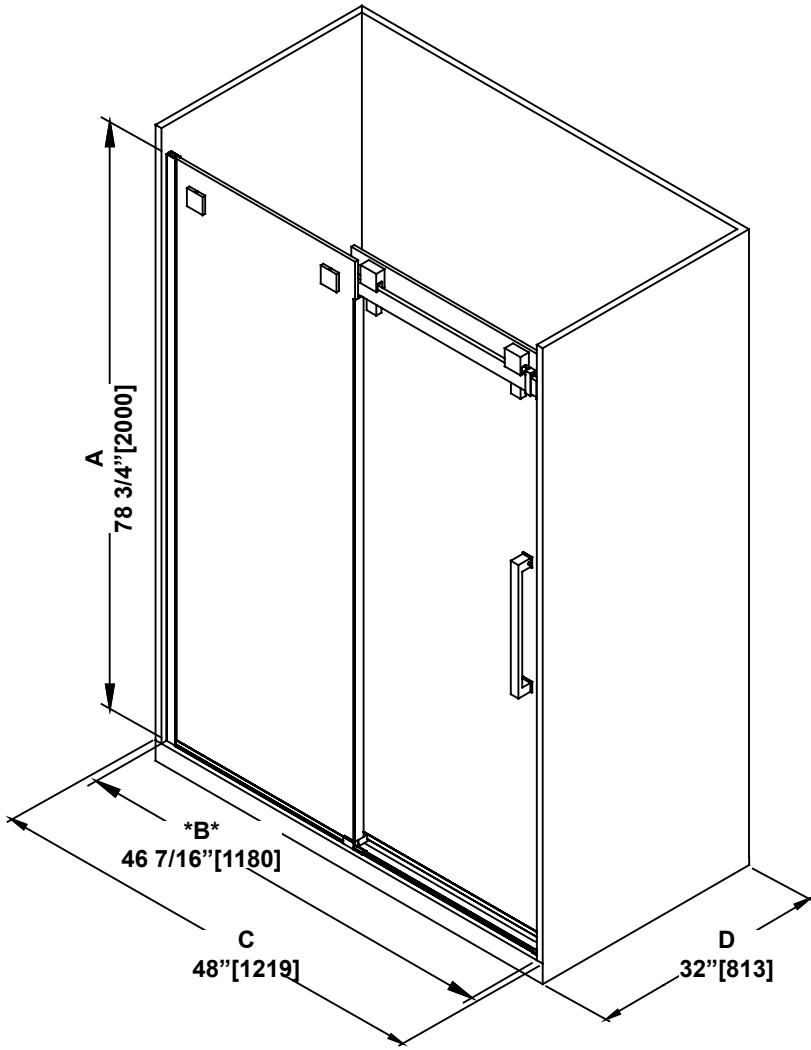

**SHOWER DIMENSIONS  
DIMENSIONS DE LA DOUCHE  
DIMENSIONES DE LA DUCHA**

	Measurements Mesures Medidas
A	Shower height Hauteur de la douche Altura de la ducha
B	Shower width Largeur de la douche Anchura de la ducha
C	Shower base width Largeur de la base Anchura del plato de ducha
D	Shower Base Depth Profondeur de la base Profundidad del plato de ducha
E	Fixed panel width Largeur du panneau fixe Ancho de panel fijo
F	Door panel width Largeur de la porte Anchura del panel de la puerta
G	Door opening Ouverture de la porte Abertura de la puerta
H	Distance between handle holes Distance entre les trous de poignée Distancia entre los orificios de la manija
I	Threshold height (Without flange) Hauteur du seuil (Sans la bride) Altura umbral (Sin brida)
J	Overall shower height Hauteur totale de la douche Altura total de la ducha

**\*B\***  
**ATTENTION!**

This is the minimum shower width without cutting the bar. See the "WALL-TO-WALL DIMENSIONS" page for complete adjustment details.

**ATTENTION!**

Largeur minimale de la douche sans couper la barre. Voir la page « MESURES MUR-À-MUR » pour plus de détails sur les réglages.

**¡ATENCIÓN!**

Ancho mínimo de la ducha sin cortar la barra. Consulte la página "MEDIDAS DE PARED-A-PARED" para obtener más detalles sobre la configuración.

**Measures: inch [millimeter]  
Mesures: pouce [millimètre]  
Medidas: pulgadas [milímetros]**