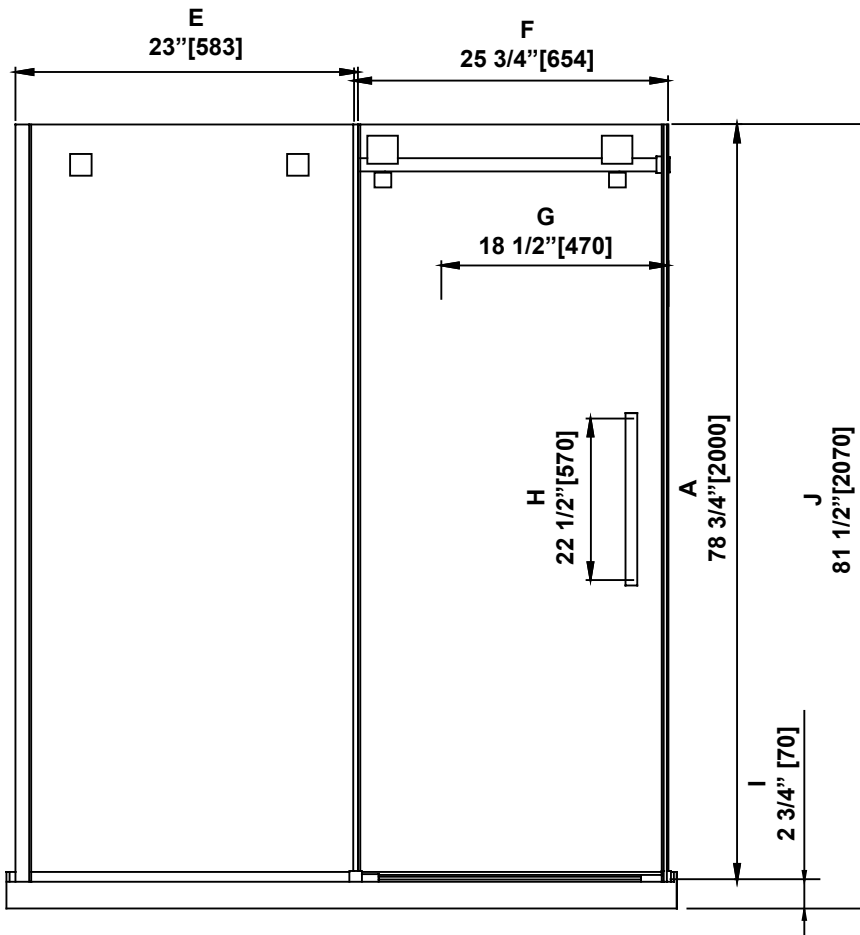

**SHOWER DIMENSIONS  
DIMENSIONS DE LA DOUCHE  
DIMENSIONES DE LA DUCHA**

	Measurements Mesures Medidas
A	Shower height Hauteur de la douche Altura de la ducha
B	Shower width Largeur de la douche Anchura de la ducha
C	Shower base width Largeur de la base Anchura del plato de ducha
D	Shower Base Depth Profondeur de la base Profundidad del plato de ducha
E	Fixed panel width Largeur du panneau fixe Ancho de panel fijo
F	Door panel width Largeur de la porte Anchura del panel de la puerta
G	Door opening Ouverture de la porte Abertura de la puerta
H	Distance between handle holes Distance entre les trous de poignée Distancia entre los orificios de la manija
I	Threshold height (Without flange) Hauteur du seuil (Sans la bride) Altura umbral (Sin brida)
J	Overall shower height Hauteur totale de la douche Altura total de la ducha

**\*B\***  
**ATTENTION!**

This is the minimum shower width without cutting the bar. See the "WALL-TO-WALL DIMENSIONS" page for complete adjustment details.

**ATTENTION!**

Largeur minimale de la douche sans couper la barre. Voir la page « MESURES MUR-À-MUR » pour plus de détails sur les réglages.

**¡ATENCIÓN!**

Ancho mínimo de la ducha sin cortar la barra. Consulte la página "MEDIDAS DE PARED-A-PARED" para obtener más detalles sobre la configuración.

**Measures: inch [millimeter]  
Mesures: pouce [millimètre]  
Medidas: pulgadas [milímetros]**