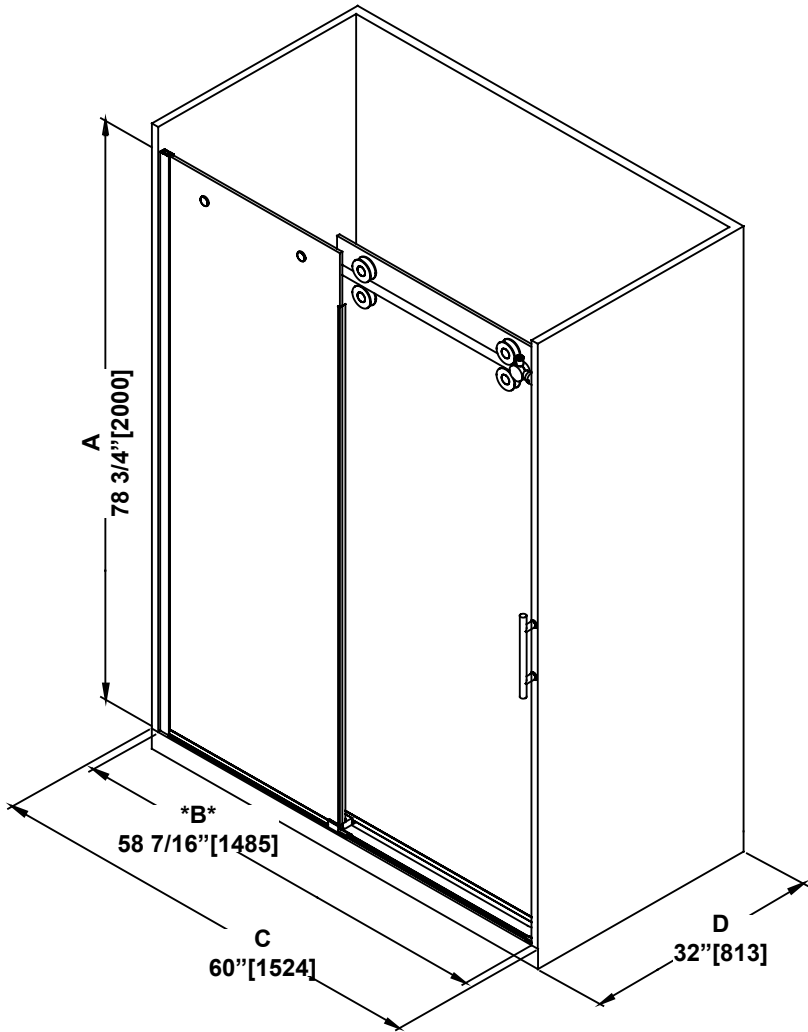

**SHOWER DIMENSIONS
DIMENSIONS DE LA DOUCHE
DIMENSIONES DE LA DUCHA**

	Measurements Mesures Medidas
A	Shower height Hauteur de la douche Altura de la ducha
B	Shower width Largeur de la douche Anchura de la ducha
C	Shower base width Largeur de la base Anchura del plato de ducha
D	Shower Base Depth Profondeur de la base Profundidad del plato de ducha
E	Fixed panel width Largeur du panneau fixe Ancho de panel fijo
F	Door panel width Largeur de la porte Anchura del panel de la puerta
G	Door opening Ouverture de la porte Abertura de la puerta
H	Distance between handle holes Distance entre les trous de poignée Distancia entre los orificios de la manija
I	Threshold height (Without flange) Hauteur du seuil (Sans la bride) Altura umbral (Sin brida)
J	Overall shower height Hauteur totale de la douche Altura total de la ducha

B
ATTENTION!
This is the minimum shower width without cutting the bar. See the "WALL-TO-WALL DIMENSIONS" page for complete adjustment details.

ATTENTION!
Largeur minimale de la douche sans couper la barre. Voir la page « MESURES MUR-À-MUR » pour plus de détails sur les réglages.

¡ATENCIÓN!
Ancho mínimo de la ducha sin cortar la barra. Consulte la página "MEDIDAS DE PARED-A-PARED" para obtener más detalles sobre la configuración.

**Measures: inch [millimeter]
Mesures: pouce [millimètre]
Medidas: pulgadas [milímetros]**