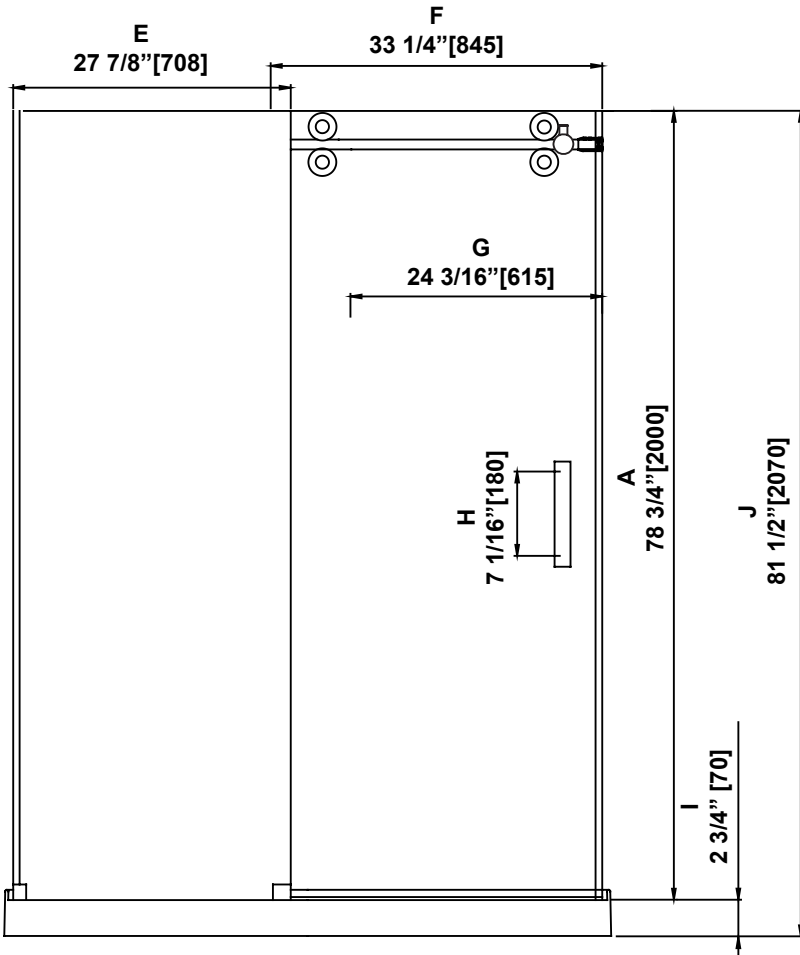

**SHOWER DIMENSIONS
DIMENSIONS DE LA DOUCHE
DIMENSIONES DE LA DUCHA**

	Measurements Mesures Medidas
A	Shower height Hauteur de la douche Altura de la ducha
B	Shower width Largeur de la douche Anchura de la ducha
C	Shower base width Largeur de la base Anchura del plato de ducha
D	Shower Base Depth Profondeur de la base Profundidad del plato de ducha
E	Fixed panel width Largeur du panneau fixe Ancho de panel fijo
F	Door panel width Largeur de la porte Anchura del panel de la puerta
G	Door opening Ouverture de la porte Abertura de la puerta
H	Distance between handle holes Distance entre les trous de poignée Distancia entre los orificios de la manija
I	Threshold height (Without flange) Hauteur du seuil (Sans la bride) Altura umbral (Sin brida)
J	Overall shower height Hauteur totale de la douche Altura total de la ducha

B
ATTENTION!
This is the minimum shower width without cutting the bar. See the "WALL-TO-WALL DIMENSIONS" page for complete adjustment details.

ATTENTION!
Largeur minimale de la douche sans couper la barre. Voir la page « MESURES MUR-À-MUR » pour plus de détails sur les réglages.

¡ATENCIÓN!
Ancho mínimo de la ducha sin cortar la barra. Consulte la página "MEDIDAS DE PARED-A-PARED" para obtener más detalles sobre la configuración.

**Measures: inch [millimeter]
Mesures: pouce [millimètre]
Medidas: pulgadas [milímetros]**