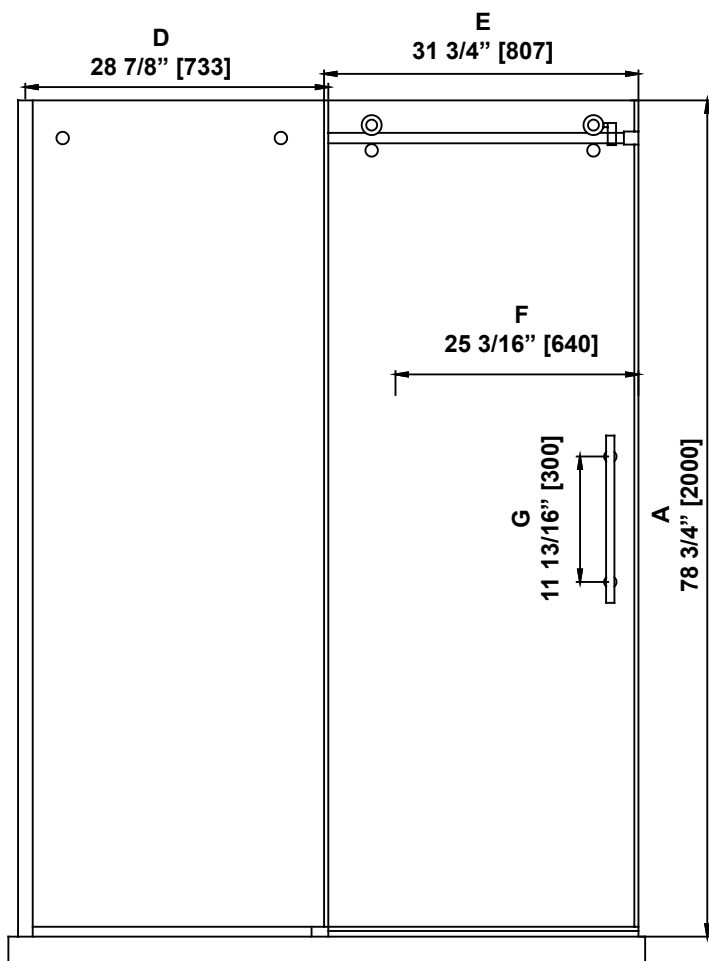

**SHOWER DIMENSIONS  
DIMENSIONS DE LA DOUCHE  
DIMENSIONES DE LA DUCHA**

	Measurements Mesures Medidas
<b>A</b>	Shower height Hauteur de la douche Altura de la ducha
<b>B</b>	Shower width (Min. without cutting the bar) Largeur de la douche (Min. sans couper la barre) Ancho de la ducha (Min. sin cortar la barra)
<b>C</b>	Fixed panel width Largeur du panneau fixe Ancho de panel fijo
<b>D</b>	Door panel width Largeur de la porte Anchura del panel de la puerta
<b>E</b>	Door opening Ouverture de la porte Abertura de la puerta
<b>F</b>	Distance between handle holes Distance entre les trous de poignée Distancia entre los orificios de la manija

**\*B\***  
**ATTENTION!**  
This is the minimum shower width without cutting the bar. See the "WALL-TO-WALL DIMENSIONS" page for complete adjustment details.

**ATTENTION!**  
Largeur minimale de la douche sans couper la barre. Voir la page « MESURES MUR-À-MUR » pour plus de détails sur les réglages.

**¡ATENCIÓN!**  
Ancho mínimo de la ducha sin cortar la barra. Consulte la página "MEDIDAS DE PARED-A-PARED" para obtener más detalles sobre la configuración.

**Measures: inch [millimeter]  
Mesures: pouce [millimètre]  
Medidas: pulgadas [milímetros]**