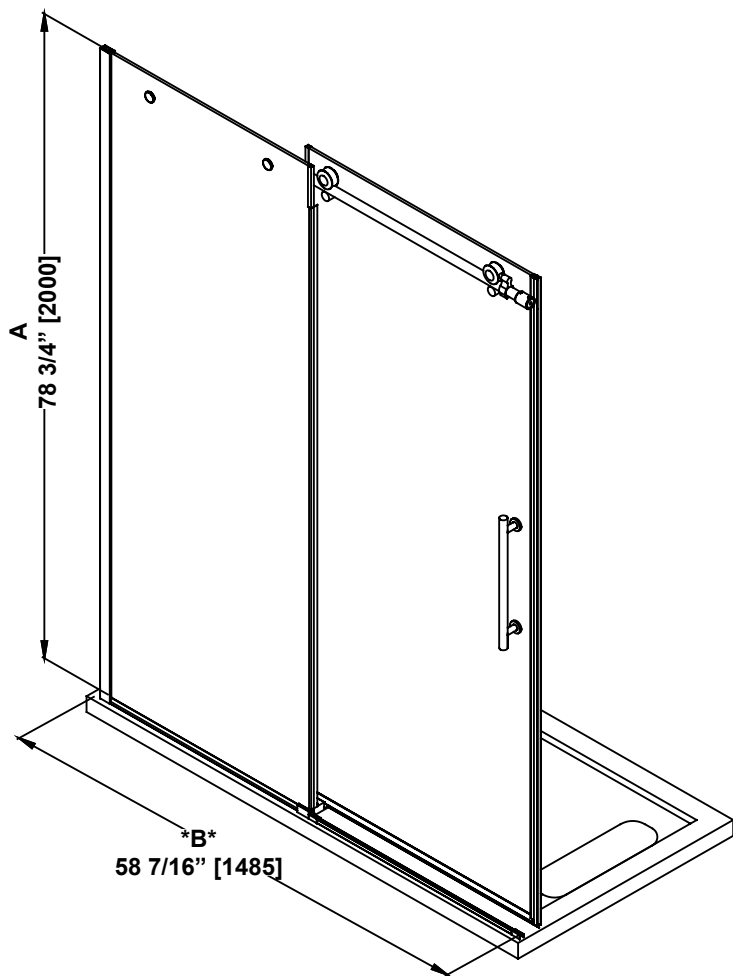

**SHOWER DIMENSIONS  
DIMENSIONS DE LA DOUCHE  
DIMENSIONES DE LA DUCHA**

	Measurements Mesures Medidas
<b>A</b>	Shower height Hauteur de la douche Altura de la ducha
<b>B</b>	Shower width (Min. without cutting the bar) Largeur de la douche (Min. sans couper la barre) Ancho de la ducha (Min. sin cortar la barra)
<b>C</b>	Fixed panel width Largeur du panneau fixe Ancho de panel fijo
<b>D</b>	Door panel width Largeur de la porte Anchura del panel de la puerta
<b>E</b>	Door opening Ouverture de la porte Abertura de la puerta
<b>F</b>	Distance between handle holes Distance entre les trous de poignée Distancia entre los orificios de la manija

**\*B\***  
**ATTENTION!**  
This is the minimum shower width without cutting the bar. See the "WALL-TO-WALL DIMENSIONS" page for complete adjustment details.

**ATTENTION!**  
Largeur minimale de la douche sans couper la barre. Voir la page « MESURES MUR-À-MUR » pour plus de détails sur les réglages.

**¡ATENCIÓN!**  
Ancho mínimo de la ducha sin cortar la barra. Consulte la página "MEDIDAS DE PARED-A-PARED" para obtener más detalles sobre la configuración.

**Measures: inch [millimeter]  
Mesures: pouce [millimètre]  
Medidas: pulgadas [milímetros]**