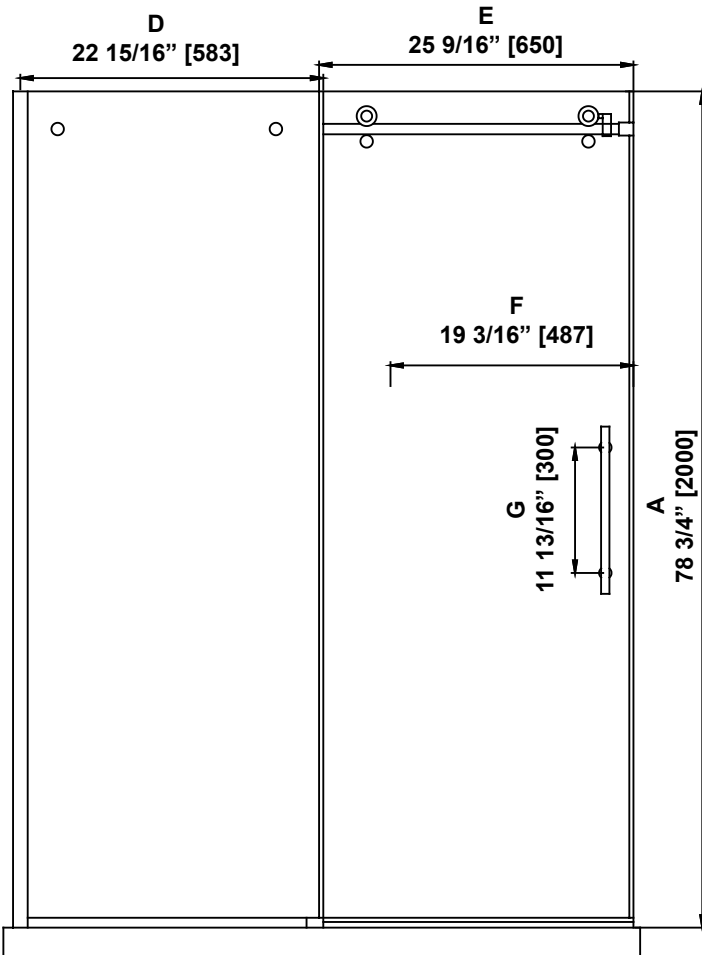

**SHOWER DIMENSIONS
DIMENSIONS DE LA DOUCHE
DIMENSIONES DE LA DUCHA**

	Measurements Mesures Medidas
A	Shower height Hauteur de la douche Altura de la ducha
B	Shower width (Min. without cutting the bar) Largeur de la douche (Min. sans couper la barre) Ancho de la ducha (Min. sin cortar la barra)
C	Fixed panel width Largeur du panneau fixe Ancho de panel fijo
D	Door panel width Largeur de la porte Anchura del panel de la puerta
E	Door opening Ouverture de la porte Abertura de la puerta
F	Distance between handle holes Distance entre les trous de poignée Distancia entre los orificios de la manija

B
ATTENTION!
This is the minimum shower width without cutting the bar. See the "WALL-TO-WALL DIMENSIONS" page for complete adjustment details.

ATTENTION!
Largeur minimale de la douche sans couper la barre. Voir la page « MESURES MUR-À-MUR » pour plus de détails sur les réglages.

¡ATENCIÓN!
Ancho mínimo de la ducha sin cortar la barra. Consulte la página "MEDIDAS DE PARED-A-PARED" para obtener más detalles sobre la configuración.

**Measures: inch [millimeter]
Mesures: pouce [millimètre]
Medidas: pulgadas [milímetros]**