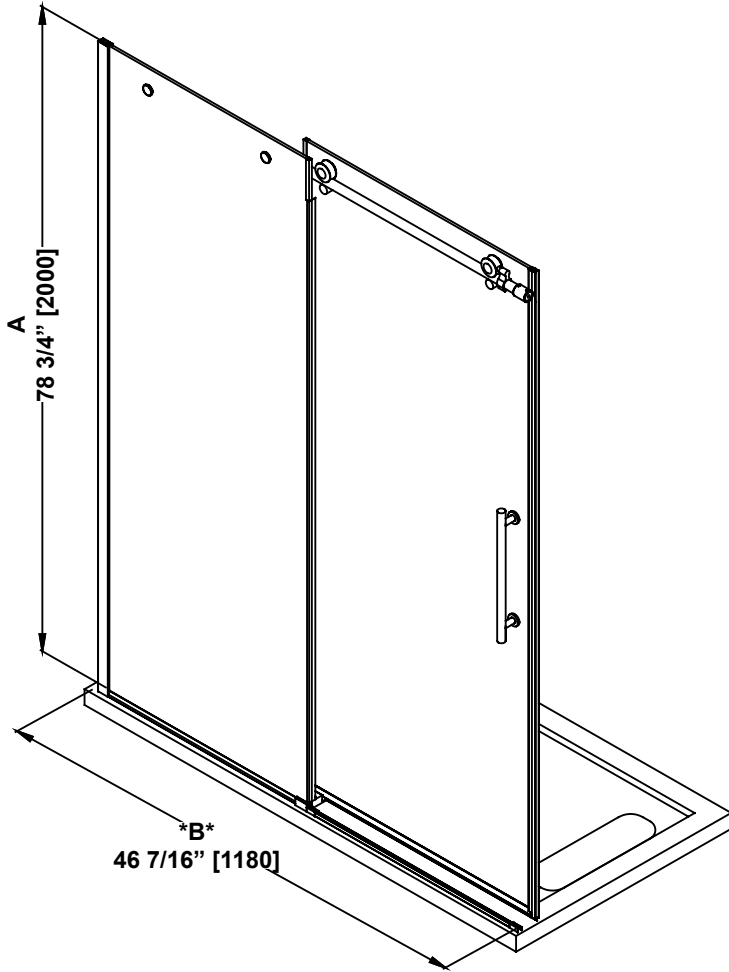

**SHOWER DIMENSIONS
DIMENSIONS DE LA DOUCHE
DIMENSIONES DE LA DUCHA**

	Measurements Mesures Medidas
A	Shower height Hauteur de la douche Altura de la ducha
B	Shower width (Min. without cutting the bar) Largeur de la douche (Min. sans couper la barre) Ancho de la ducha (Min. sin cortar la barra)
C	Fixed panel width Largeur du panneau fixe Ancho de panel fijo
D	Door panel width Largeur de la porte Anchura del panel de la puerta
E	Door opening Ouverture de la porte Abertura de la puerta
F	Distance between handle holes Distance entre les trous de poignée Distancia entre los orificios de la manija

B
ATTENTION!
This is the minimum shower width without cutting the bar. See the "WALL-TO-WALL DIMENSIONS" page for complete adjustment details.

ATTENTION!
Largeur minimale de la douche sans couper la barre. Voir la page « MESURES MUR-À-MUR » pour plus de détails sur les réglages.

¡ATENCIÓN!
Ancho mínimo de la ducha sin cortar la barra. Consulte la página "MEDIDAS DE PARED-A-PARED" para obtener más detalles sobre la configuración.

**Measures: inch [millimeter]
Mesures: pouce [millimètre]
Medidas: pulgadas [milímetros]**