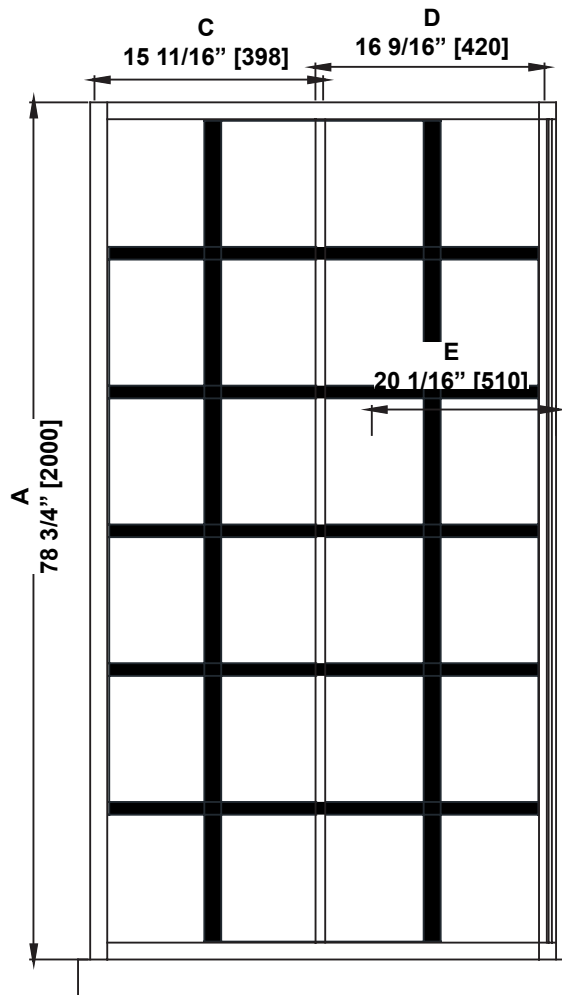

**SHOWER DIMENSIONS
DIMENSIONS DE LA DOUCHE
DIMENSIONES DE LA DUCHA**

	Measurements Mesures Medidas
A	Shower height Hauteur de la douche Altura de la ducha
B	Shower width Largeur de la douche Ancho de la ducha
C	Fixed panel width Largeur du panneau fixe Ancho de panel fijo
D	Door panel width Largeur de la porte Anchura del panel de la puerta
E	Door opening Ouverture de la porte Abertura de la puerta

*Measures: inch [millimeter]
Mesures: pouce [millimètre]
Medidas: pulgadas [milímetros]*