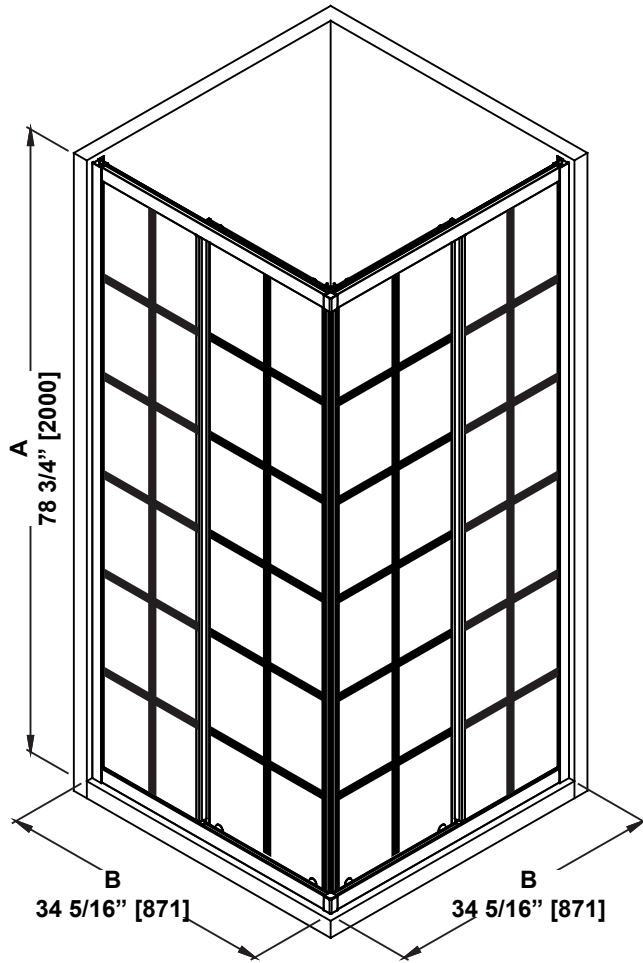

**SHOWER DIMENSIONS
DIMENSIONS DE LA DOUCHE
DIMENSIONES DE LA DUCHA**

	Measurements Mesures Medidas
A	Shower height Hauteur de la douche Altura de la ducha
B	Shower width Largeur de la douche Ancho de la ducha
C	Fixed panel width Largeur du panneau fixe Ancho de panel fijo
D	Door panel width Largeur de la porte Anchura del panel de la puerta
E	Door opening Ouverture de la porte Abertura de la puerta

*Measures: inch [millimeter]
Mesures: pouce [millimètre]
Medidas: pulgadas [milímetros]*