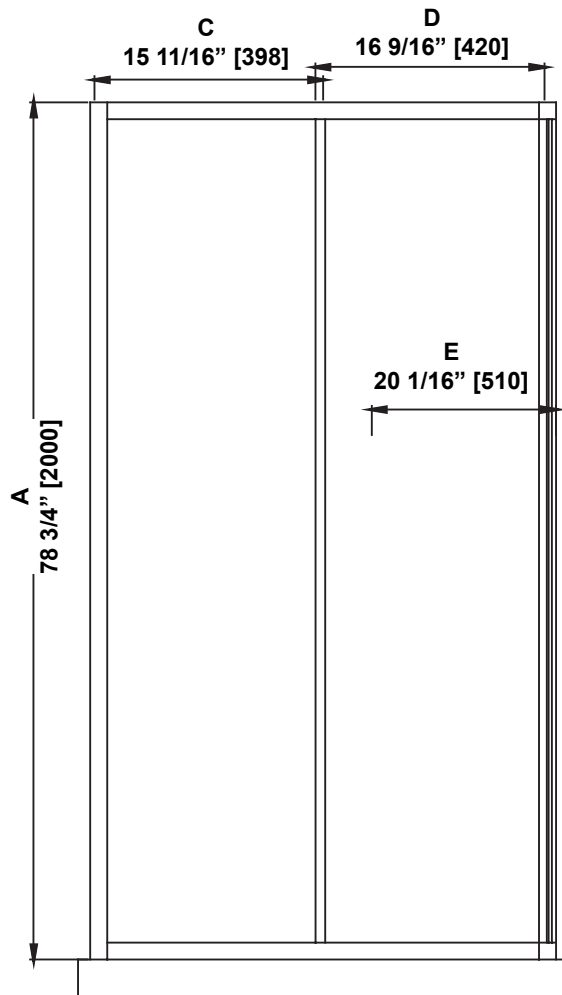

**SHOWER DIMENSIONS  
DIMENSIONS DE LA DOUCHE  
DIMENSIONES DE LA DUCHA**

	Measurements Mesures Medidas
A	Shower height Hauteur de la douche Altura de la ducha
B	Shower width Largeur de la douche Ancho de la ducha
C	Fixed panel width Largeur du panneau fixe Ancho de panel fijo
D	Door panel width Largeur de la porte Anchura del panel de la puerta
E	Door opening Ouverture de la porte Abertura de la puerta

**Measures: inch [millimeter]  
Mesures: pouce [millimètre]  
Medidas: pulgadas [milímetros]**