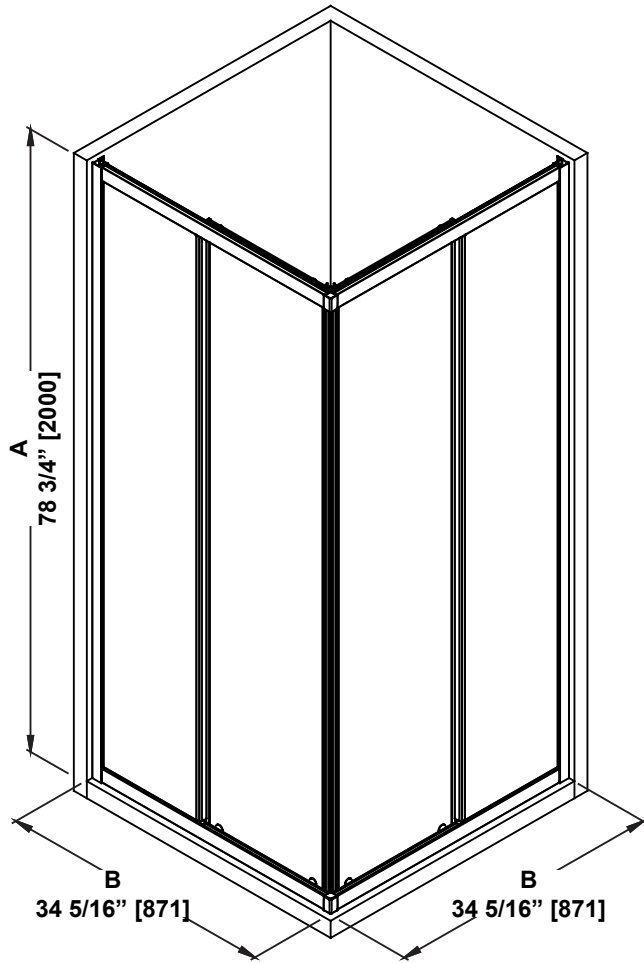

**SHOWER DIMENSIONS  
DIMENSIONS DE LA DOUCHE  
DIMENSIONES DE LA DUCHA**

	Measurements Mesures Medidas
A	Shower height Hauteur de la douche Altura de la ducha
B	Shower width Largeur de la douche Ancho de la ducha
C	Fixed panel width Largeur du panneau fixe Ancho de panel fijo
D	Door panel width Largeur de la porte Anchura del panel de la puerta
E	Door opening Ouverture de la porte Abertura de la puerta

**Measures: inch [millimeter]  
Mesures: pouce [millimètre]  
Medidas: pulgadas [milímetros]**