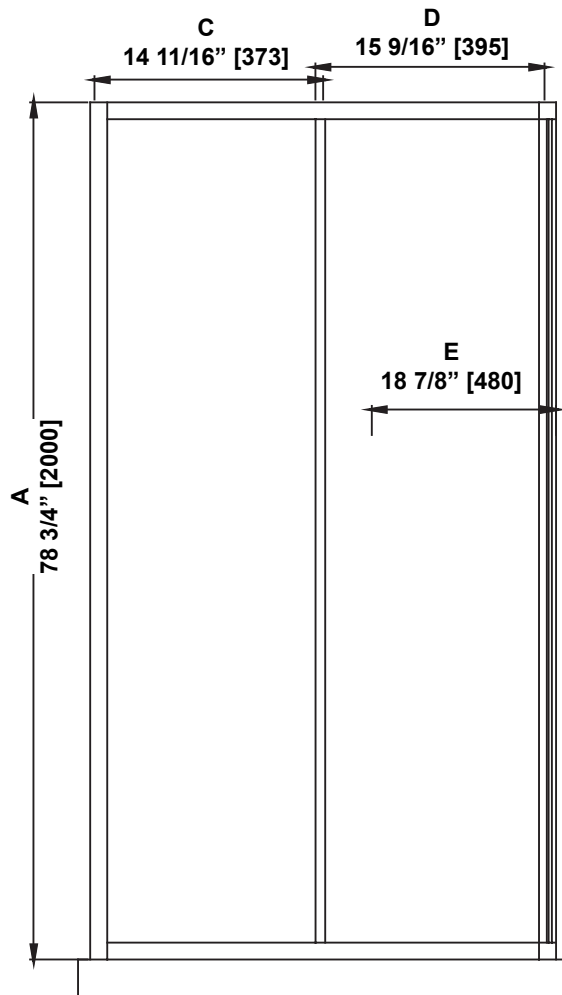

**SHOWER DIMENSIONS
DIMENSIONS DE LA DOUCHE
DIMENSIONES DE LA DUCHA**

	Measurements Mesures Medidas
A	Shower height Hauteur de la douche Altura de la ducha
B	Shower width Largeur de la douche Ancho de la ducha
C	Fixed panel width Largeur du panneau fixe Ancho de panel fijo
D	Door panel width Largeur de la porte Anchura del panel de la puerta
E	Door opening Ouverture de la porte Abertura de la puerta

*Measures: inch [millimeter]
Mesures: pouce [millimètre]
Medidas: pulgadas [milímetros]*