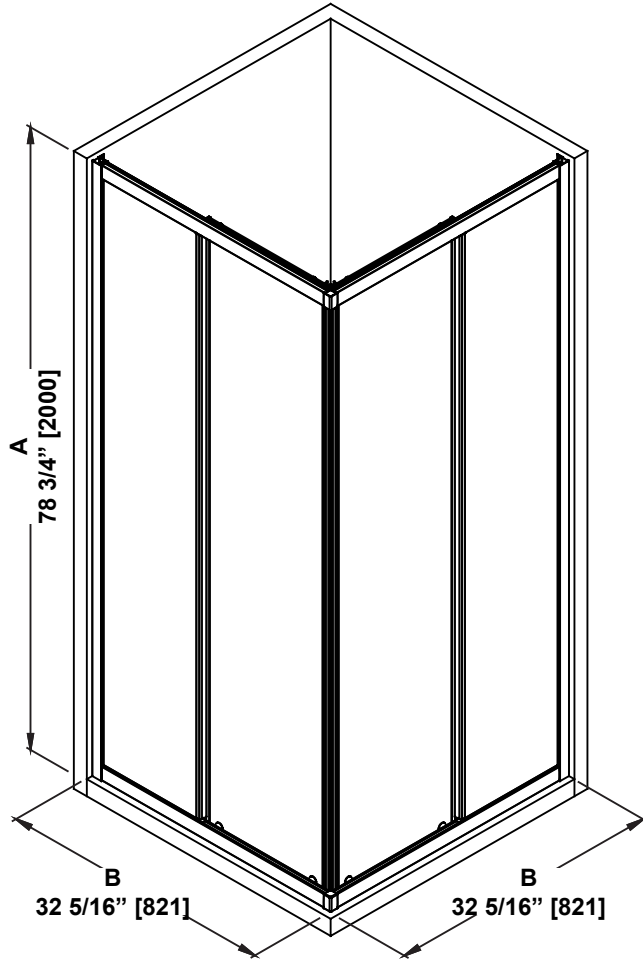

**SHOWER DIMENSIONS
DIMENSIONS DE LA DOUCHE
DIMENSIONES DE LA DUCHA**

	Measurements Mesures Medidas
A	Shower height Hauteur de la douche Altura de la ducha
B	Shower width Largeur de la douche Ancho de la ducha
C	Fixed panel width Largeur du panneau fixe Ancho de panel fijo
D	Door panel width Largeur de la porte Anchura del panel de la puerta
E	Door opening Ouverture de la porte Abertura de la puerta

*Measures: inch [millimeter]
Mesures: pouce [millimètre]
Medidas: pulgadas [milímetros]*