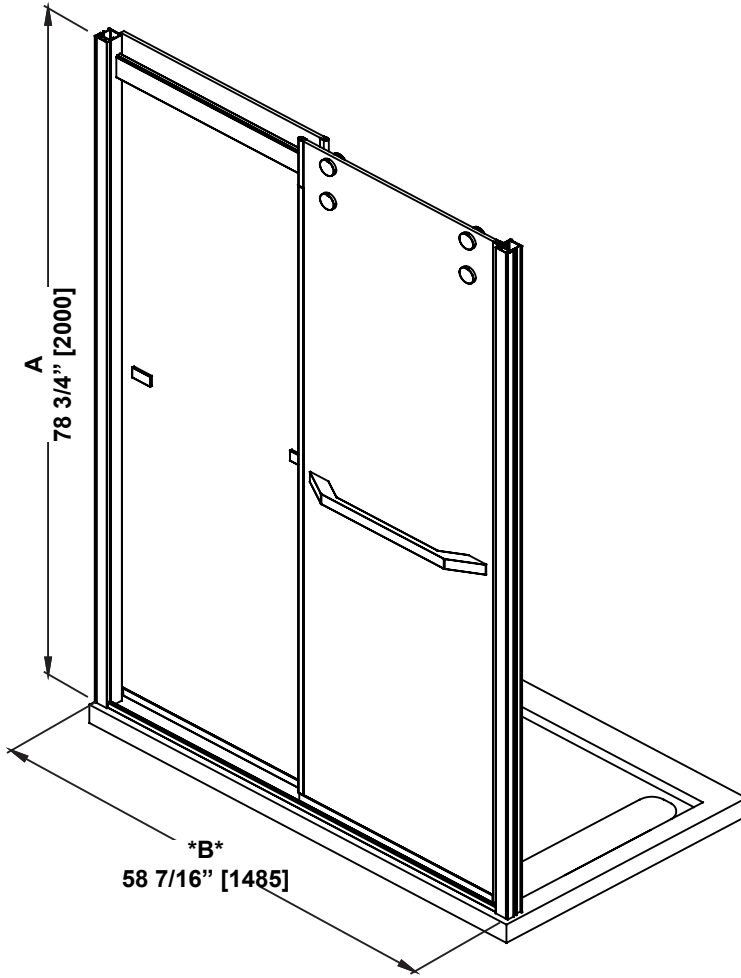

**SHOWER DIMENSIONS
DIMENSIONS DE LA DOUCHE
DIMENSIONES DE LA DUCHA**

	Measurements Mesures Medidas
A	Shower height Hauteur de la douche Altura de la ducha
B	Shower width Largeur de la douche Ancho de la ducha
C	Fixed panel width Largeur du panneau fixe Ancho de panel fijo
D	Door panel width Largeur de la porte Anchura del panel de la puerta
E	Door opening Ouverture de la porte Abertura de la puerta
F	Distance between handle holes Distance entre les trous de poignée Distancia entre los orificios de la manija

B
ATTENTION!
This is the minimum shower width without cutting the bar. See the "WALL-TO-WALL DIMENSIONS" page for complete adjustment details.

ATTENTION!
Largeur minimale de la douche sans couper la barre. Voir la page « MESURES MUR-À-MUR » pour plus de détails sur les réglages.

¡ATENCIÓN!
Ancho mínimo de la ducha sin cortar la barra. Consulte la página "MEDIDAS DE PARED-A-PARED" para obtener más detalles sobre la configuración.

**Measures: inch [millimeter]
Mesures: pouce [millimètre]
Medidas: pulgadas [milímetros]**