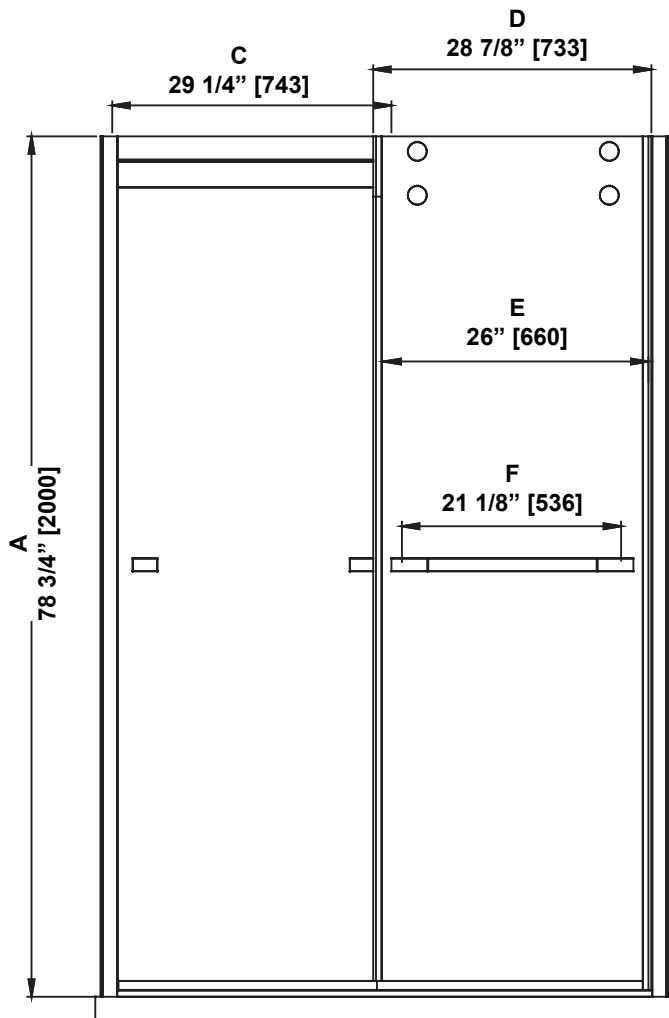

**SHOWER DIMENSIONS
DIMENSIONS DE LA DOUCHE
DIMENSIONES DE LA DUCHA**

	Measurements Mesures Medidas
A	Shower height Hauteur de la douche Altura de la ducha
B	Shower width Largeur de la douche Ancho de la ducha
C	Fixed panel width Largeur du panneau fixe Ancho de panel fijo
D	Door panel width Largeur de la porte Anchura del panel de la puerta
E	Door opening Ouverture de la porte Abertura de la puerta
F	Distance between handle holes Distance entre les trous de poignée Distancia entre los orificios de la manija

B
ATTENTION!
This is the minimum shower width without cutting the bar. See the "WALL-TO-WALL DIMENSIONS" page for complete adjustment details.

ATTENTION!
Largeur minimale de la douche sans couper la barre. Voir la page « MESURES MUR-À-MUR » pour plus de détails sur les réglages.

¡ATENCIÓN!
Ancho mínimo de la ducha sin cortar la barra. Consulte la página "MEDIDAS DE PARED-A-PARED" para obtener más detalles sobre la configuración.

**Measures: inch [millimeter]
Mesures: pouce [millimètre]
Medidas: pulgadas [milímetros]**