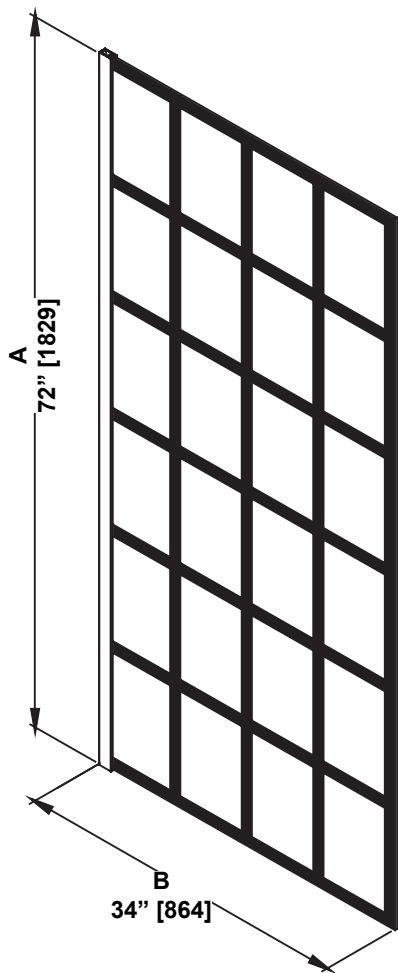

**SHOWER DIMENSIONS
DIMENSIONS DE LA DOUCHE
DIMENSIONES DE LA DUCHA**

| | Measurements Mesures Medidas |
|---|---|
| A | Shower height Hauteur de la douche Altura de la ducha |
| B | Shower width Largeur de la douche Ancho de la ducha |
| C | Fixed panel width Largeur du panneau fixe Ancho de panel fijo |

Measures: inch [millimeter]
Mesures: pouce [millimètre]
Medidas: pulgadas [milímetros]