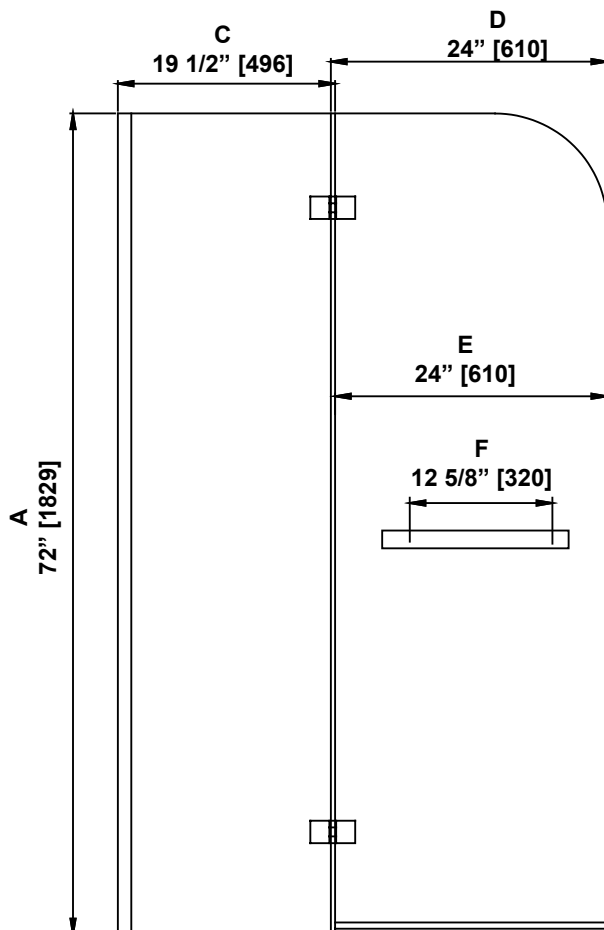

**SHOWER DIMENSIONS  
DIMENSIONS DE LA DOUCHE  
DIMENSIONES DE LA DUCHA**

	Measurements Mesures Medidas
<b>A</b>	Shower height Hauteur de la douche Altura de la ducha
<b>B</b>	Shower width (Min. without cutting the bar) Largeur de la douche (Min. sans couper la barre) Ancho de la ducha (Min. sin cortar la barra)
<b>C</b>	Fixed panel width Largeur du panneau fixe Ancho de panel fijo
<b>D</b>	Door panel width Largeur de la porte Anchura del panel de la puerta
<b>E</b>	Door opening Ouverture de la porte Abertura de la puerta
<b>F</b>	Distance between handle holes Distance entre les trous de poignée Distancia entre los orificios de la manija

*Measures: inch [millimeter]  
Mesures: pouce [millimètre]  
Medidas: pulgadas [milímetros]*