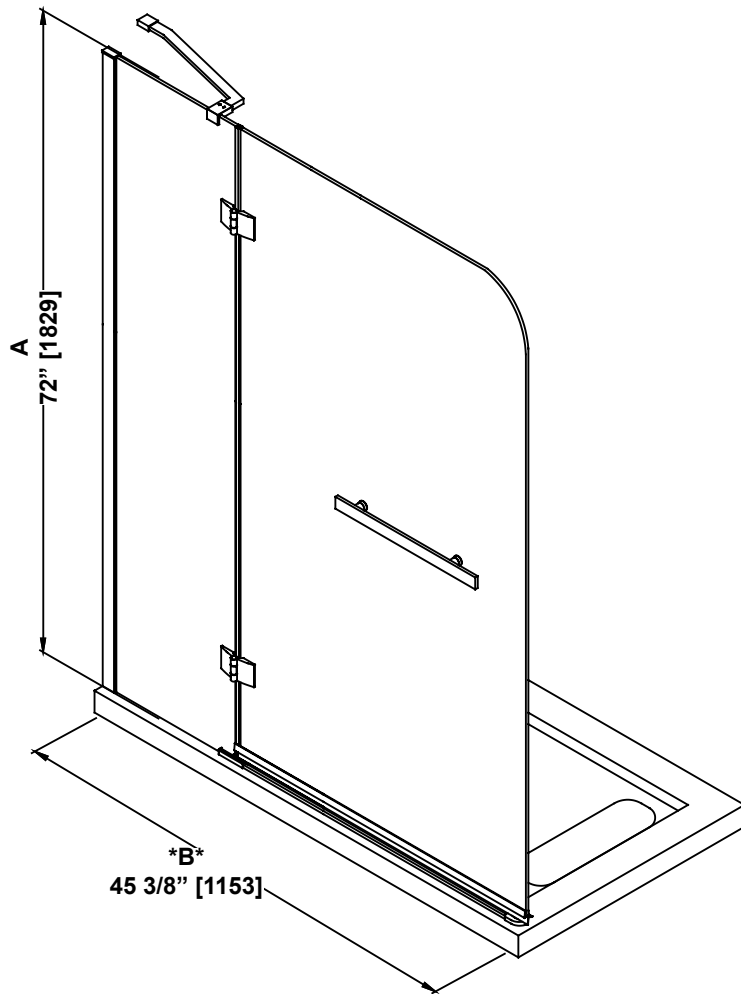

**SHOWER DIMENSIONS  
DIMENSIONS DE LA DOUCHE  
DIMENSIONES DE LA DUCHA**

	Measurements Mesures Medidas
<b>A</b>	Shower height Hauteur de la douche Altura de la ducha
<b>B</b>	Shower width (Min. without cutting the bar) Largeur de la douche (Min. sans couper la barre) Ancho de la ducha (Min. sin cortar la barra)
<b>C</b>	Fixed panel width Largeur du panneau fixe Ancho de panel fijo
<b>D</b>	Door panel width Largeur de la porte Anchura del panel de la puerta
<b>E</b>	Door opening Ouverture de la porte Abertura de la puerta
<b>F</b>	Distance between handle holes Distance entre les trous de poignée Distancia entre los orificios de la manija

*Measures: inch [millimeter]  
Mesures: pouce [millimètre]  
Medidas: pulgadas [milímetros]*