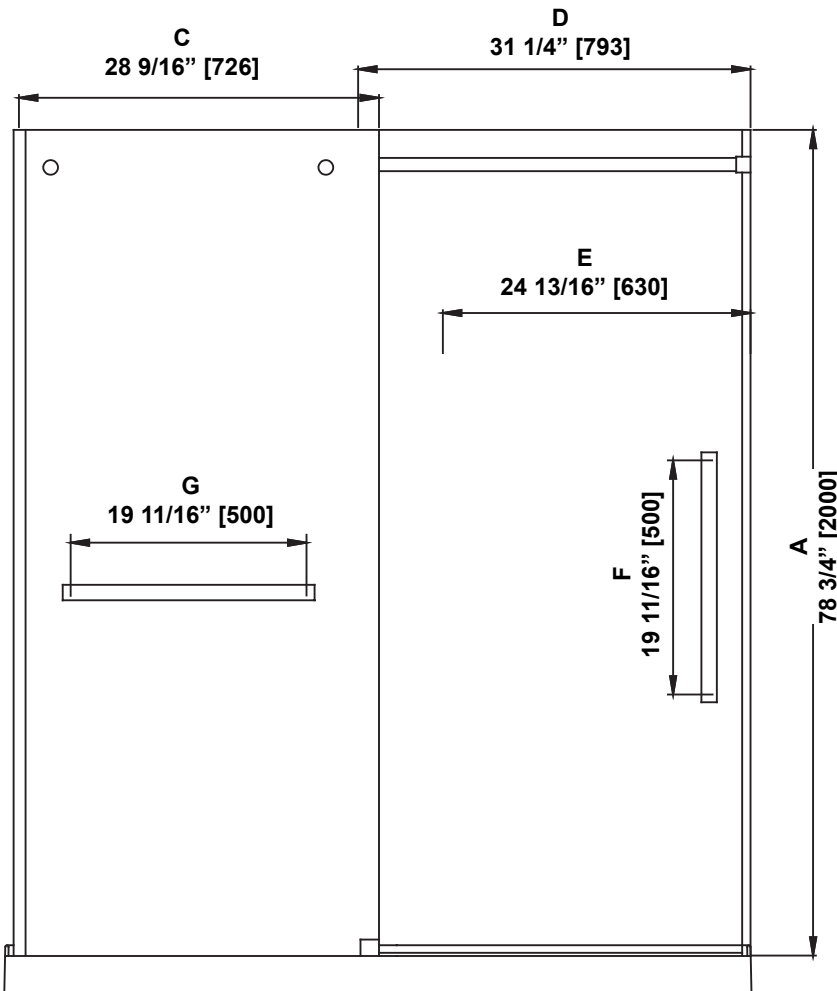

**SHOWER DIMENSIONS  
DIMENSIONS DE LA DOUCHE  
DIMENSIONES DE LA DUCHA**

	Measurements Mesures Medidas
<b>A</b>	Shower height Hauteur de la douche Altura de la ducha
<b>B</b>	Shower width (Min. without cutting the bar) Largeur de la douche (Min. sans couper la barre) Ancho de la ducha (Min. sin cortar la barra)
<b>C</b>	Fixed panel width Largeur du panneau fixe Ancho de panel fijo
<b>D</b>	Door panel width Largeur de la porte Anchura del panel de la puerta
<b>E</b>	Door opening Ouverture de la porte Abertura de la puerta
<b>F</b>	Distance between handle holes Distance entre les trous de poignée Distancia entre los orificios de la manija
<b>G</b>	Distance between holder holes Distance entre les trous de porte Distancia entre los orificios de la sostenedor

**\*B\***  
**ATTENTION!**  
This is the minimum shower width without cutting the bar. See the "WALL-TO-WALL DIMENSIONS" page for complete adjustment details.

**ATTENTION!**  
Largeur minimale de la douche sans couper la barre. Voir la page « MESURES MUR-À-MUR » pour plus de détails sur les réglages.

**¡ATENCIÓN!**  
Ancho mínimo de la ducha sin cortar la barra. Consulte la página "MEDIDAS DE PARED-A-PARED" para obtener más detalles sobre la configuración.

**Measures: inch [millimeter]  
Mesures: pouce [millimètre]  
Medidas: pulgadas [milímetros]**