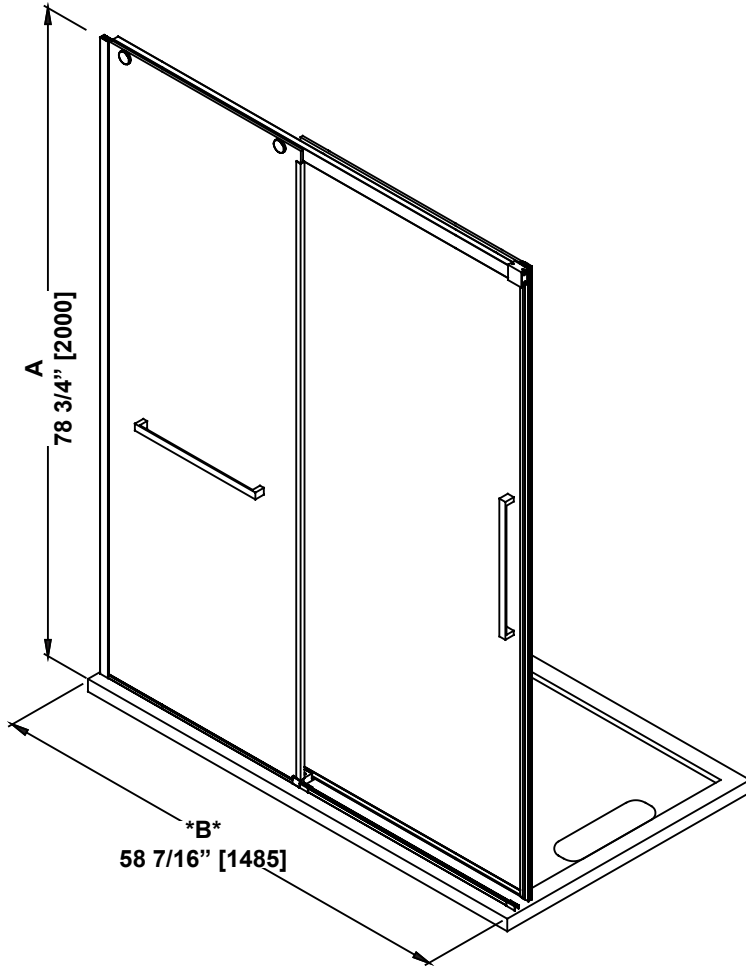

**SHOWER DIMENSIONS  
DIMENSIONS DE LA DOUCHE  
DIMENSIONES DE LA DUCHA**

	Measurements Mesures Medidas
<b>A</b>	Shower height Hauteur de la douche Altura de la ducha
<b>B</b>	Shower width (Min. without cutting the bar) Largeur de la douche (Min. sans couper la barre) Ancho de la ducha (Min. sin cortar la barra)
<b>C</b>	Fixed panel width Largeur du panneau fixe Ancho de panel fijo
<b>D</b>	Door panel width Largeur de la porte Anchura del panel de la puerta
<b>E</b>	Door opening Ouverture de la porte Abertura de la puerta
<b>F</b>	Distance between handle holes Distance entre les trous de poignée Distancia entre los orificios de la manija
<b>G</b>	Distance between holder holes Distance entre les trous de porte Distancia entre los orificios de la sostenedor

**\*B\***  
**ATTENTION!**  
This is the minimum shower width without cutting the bar. See the "WALL-TO-WALL DIMENSIONS" page for complete adjustment details.

**ATTENTION!**  
Largeur minimale de la douche sans couper la barre. Voir la page « MESURES MUR-À-MUR » pour plus de détails sur les réglages.

**¡ATENCIÓN!**  
Ancho mínimo de la ducha sin cortar la barra. Consulte la página "MEDIDAS DE PARED-A-PARED" para obtener más detalles sobre la configuración.

**Measures: inch [millimeter]  
Mesures: pouce [millimètre]  
Medidas: pulgadas [milímetros]**