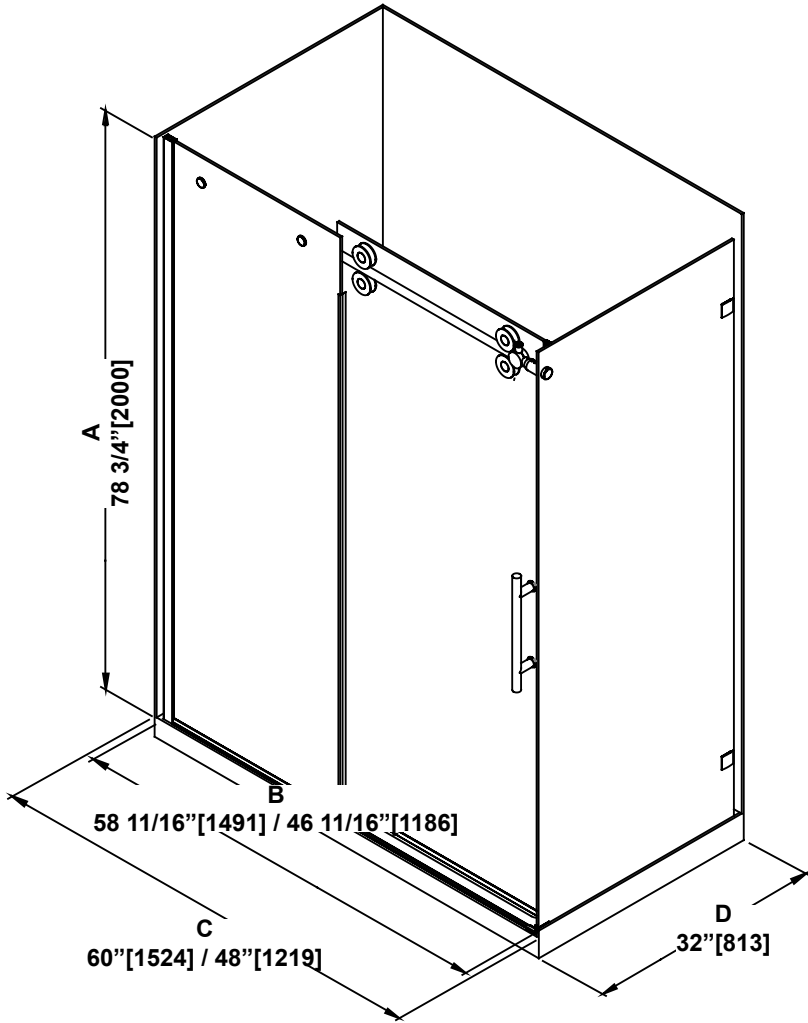

**SHOWER DIMENSIONS
DIMENSIONS DE LA DOUCHE
DIMENSIONES DE LA DUCHA**

	Measurements Mesures Medidas
A	Shower height Hauteur de la douche Altura de la ducha
B	Shower width Largeur de la douche Anchura de la ducha
C	Shower base width Largeur de la base Anchura del plato de ducha
D	Shower Base Depth Profondeur de la base Profundidad del plato de ducha
E	Side panel width Largeur du panneau latéral Ancho del panel lateral
F	Threshold height (Without flange) Hauteur du seuil (Sans la bride) Altura umbral (Sin brida)
G	Overall shower height Hauteur totale de la douche Altura total de la ducha

Measures: inch [millimeter]
Mesures: pouce [millimètre]
Medidas: pulgadas [milímetros]