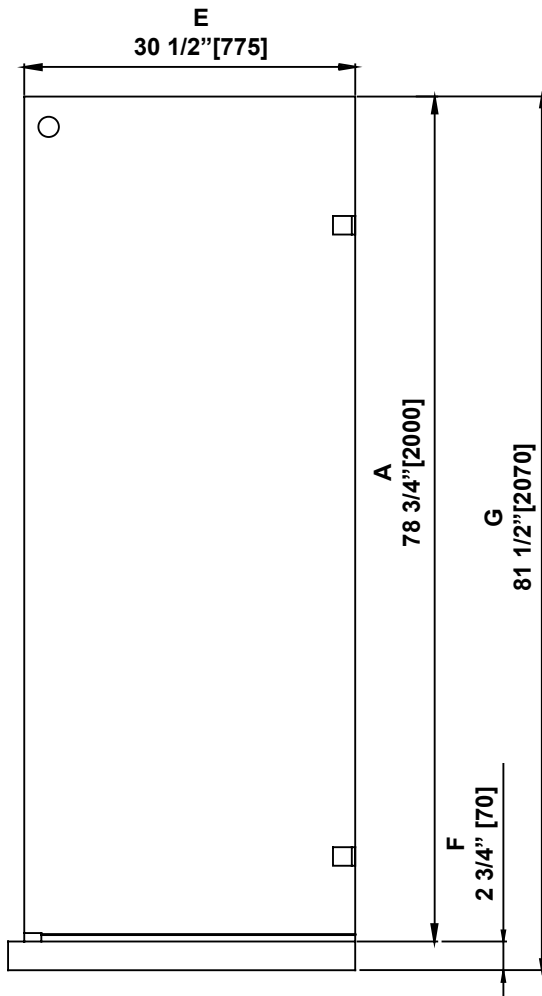

**SHOWER DIMENSIONS
DIMENSIONS DE LA DOUCHE
DIMENSIONES DE LA DUCHA**

	Measurements Mesures Medidas
A	Shower height Hauteur de la douche Altura de la ducha
B	Shower width Largeur de la douche Anchura de la ducha
C	Shower base width Largeur de la base Anchura del plato de ducha
D	Shower Base Depth Profondeur de la base Profundidad del plato de ducha
E	Side panel width Largeur du panneau latéral Ancho del panel lateral
F	Threshold height (Without flange) Hauteur du seuil (Sans la bride) Altura umbral (Sin brida)
G	Overall shower height Hauteur totale de la douche Altura total de la ducha

Measures: inch [millimeter]
Mesures: pouce [millimètre]
Medidas: pulgadas [milímetros]