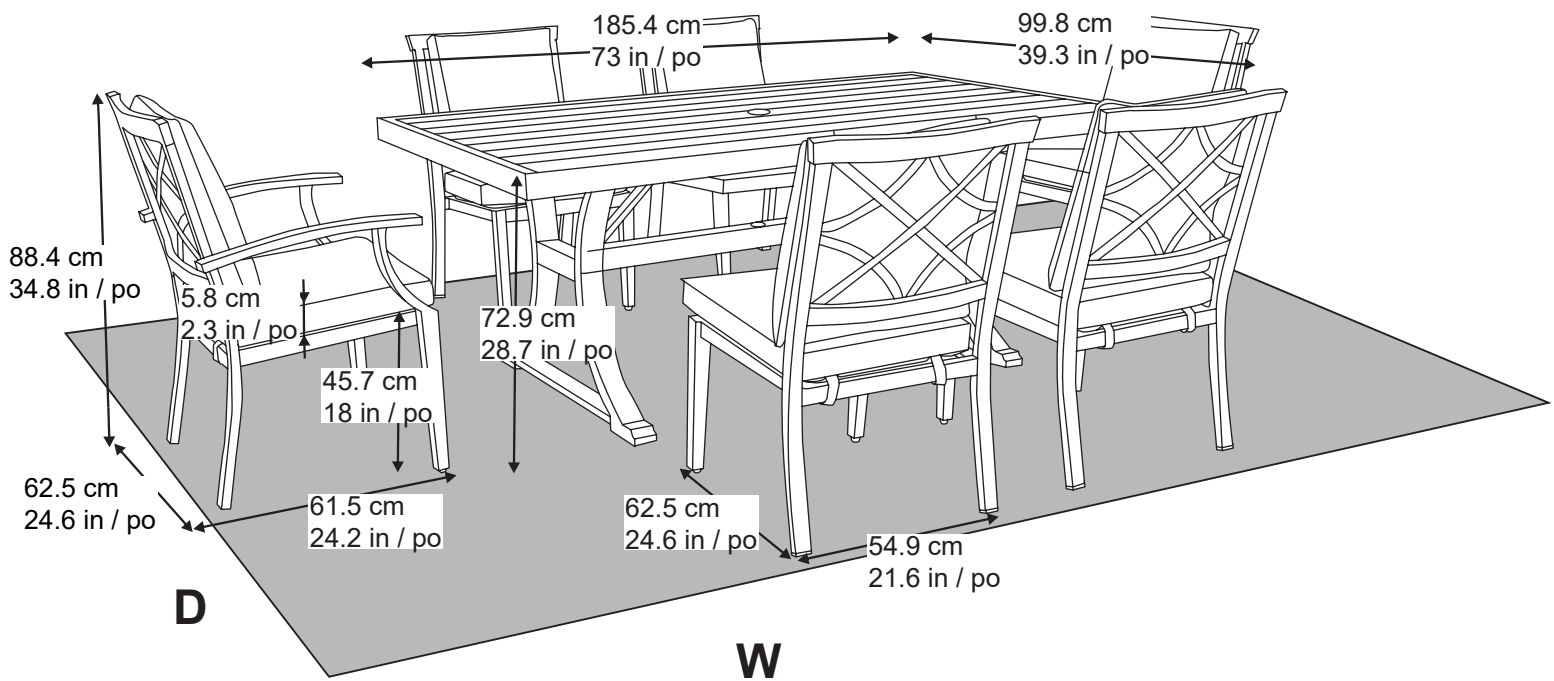

1-866-839-2888

8 am. - 5 pm., HDE, Lunes a Viernes
(Canadá y Estados Unidos solamente)

**MINIMUM FLOOR SPACE
SURFACE MINIMALE
SUPERFICIE MÍNIMA**

W: 4.3 m / 14.1 ft / pi

D: 3.5 m / 11.4 ft / pi

Item / Pièce / Ítem		QTY QTÉ CTD	Item / Pièce / Ítem		QTY QTÉ CTD	Item / Pièce / Ítem		QTY QTÉ CTD
A		1	B		2	C		2
D	 M6x20mm	4	E		8	F	 M6x35mm	8
G		14	H		1			