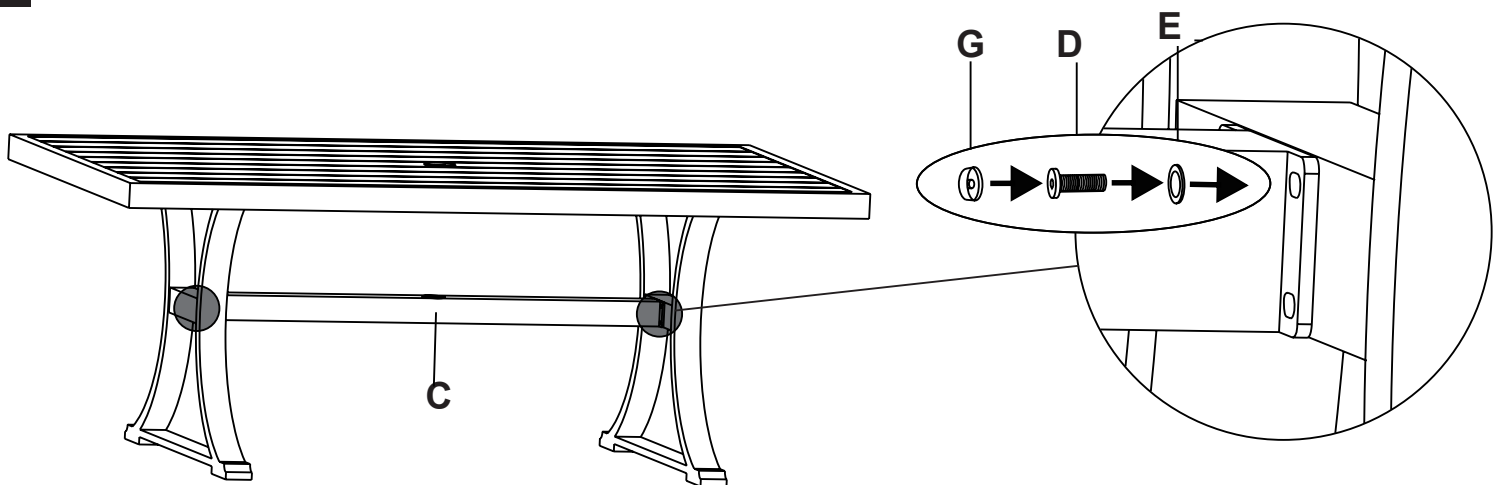

Item / Pièce / Ítem		QTY QTÉ CTD	Item / Pièce / Ítem		QTY QTÉ CTD	Item / Pièce / Ítem		QTY QTÉ CTD
A		1	B		2	C		2
D	 M6x20mm	4	E		8	F	 M6x35mm	8
G		14	H		1			

ASSEMBLY / ASSEMBLAGE / ENSEMBLE

1

2