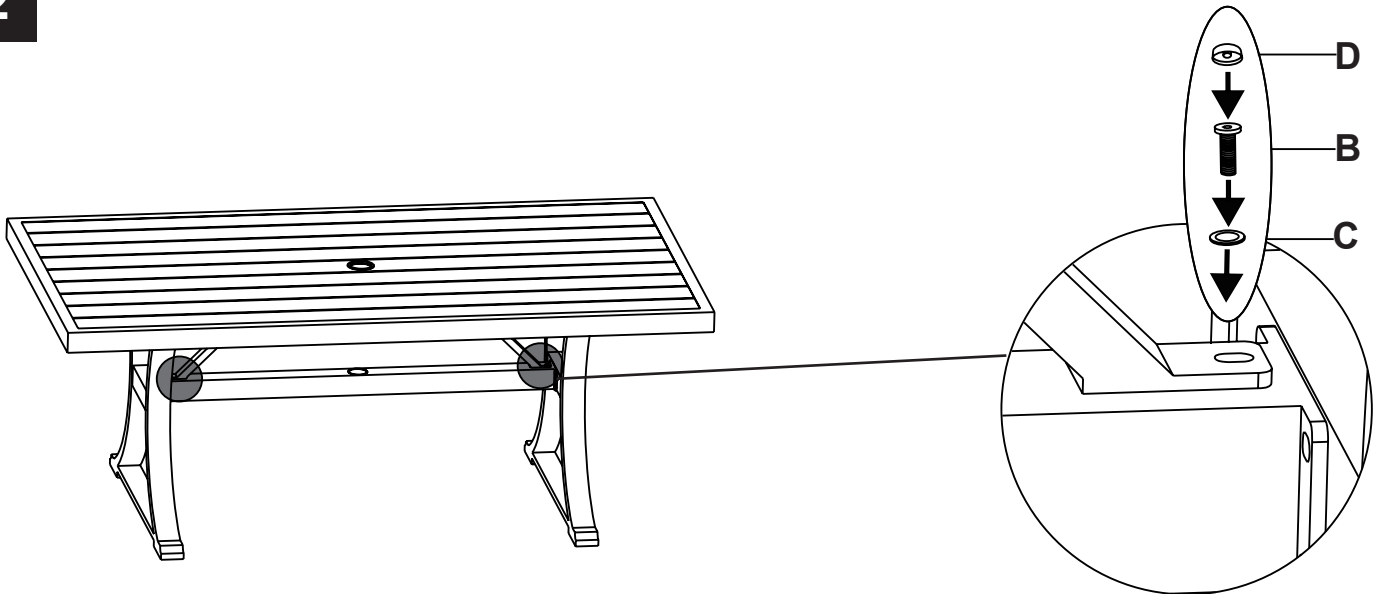

Item / Pièce / Ítem	QTY QTÉ CTD		Item / Pièce / Ítem	QTY QTÉ CTD		Item / Pièce / Ítem	QTY QTÉ CTD
A		2	B	 M6x20mm	4	C		4
D		4	E		1			

ASSEMBLY / ASSEMBLAGE / ENSEMBLE

1

2