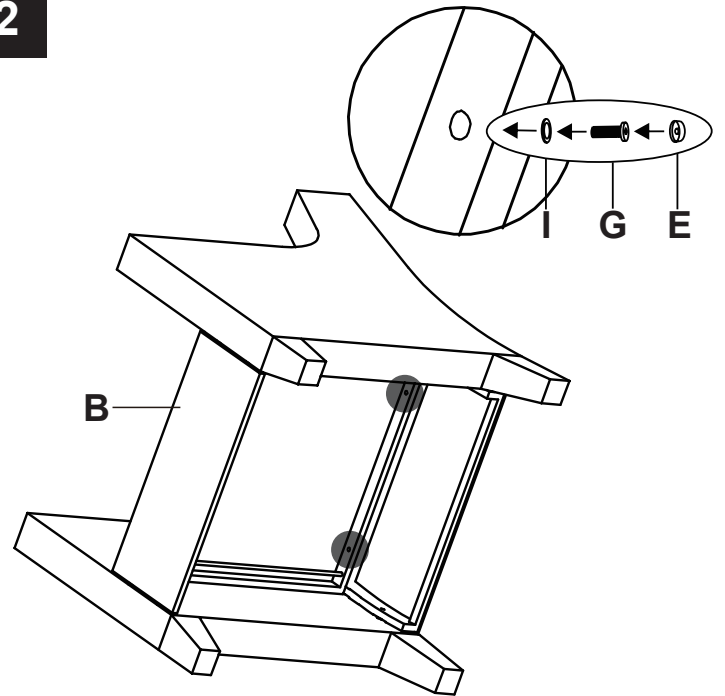

Item / Pièce / Ítem		QTY QTÉ CTD	Item / Pièce / Ítem		QTY QTÉ CTD	Item / Pièce / Ítem		QTY QTÉ CTD
A		1	B		1	C		1
D		1	E		10	F		2
G		8	H		1	I		10
	M6x35mm						M6x20mm	

ASSEMBLY / ASSEMBLAGE / ENSEMBLE

1

2

3