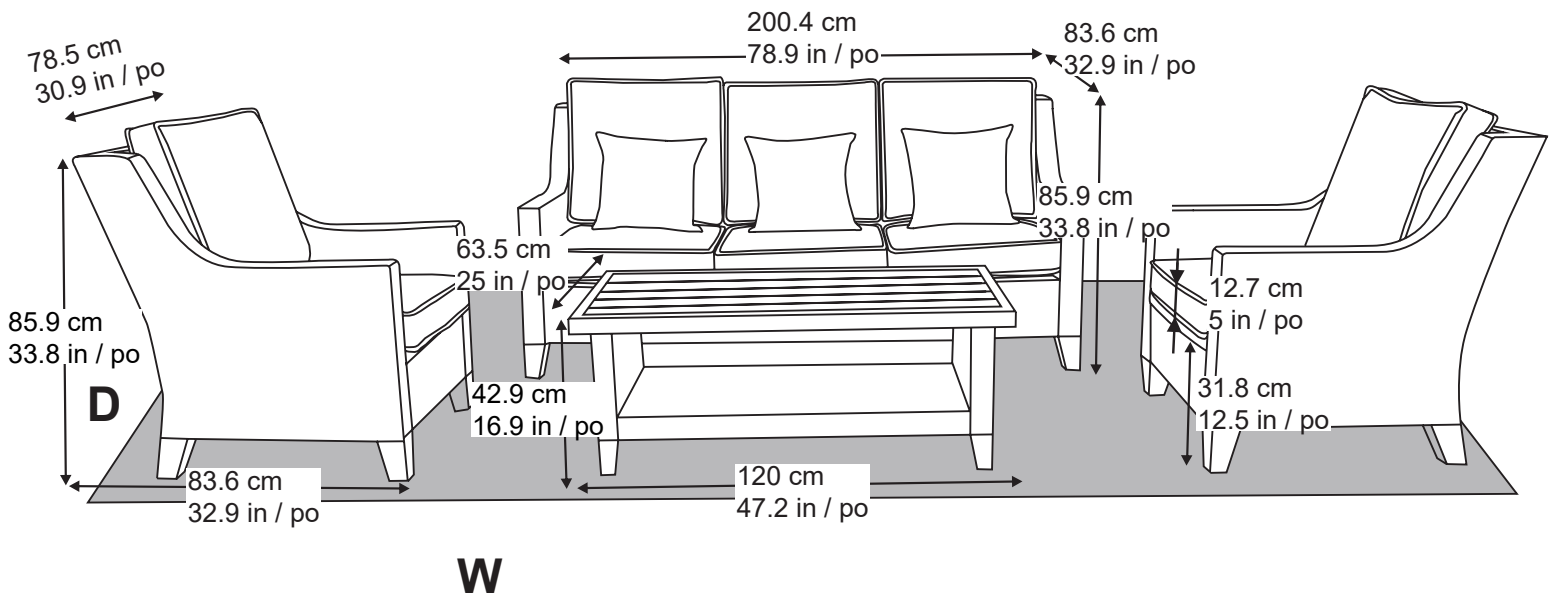

1-866-839-2888

8 am. - 5 pm., HDE, Lunes a Viernes
(Canadá y Estados Unidos solamente)

**MINIMUM FLOOR SPACE
SURFACE MINIMALE
SUPERFICIE MÍNIMA**

W: 4.1 m / 13.4 ft / pi

D: 2.1 m / 6.9 ft / pi

Item / Pièce / Ítem		QTY QTÉ CTD	Item / Pièce / Ítem		QTY QTÉ CTD	Item / Pièce / Ítem		QTY QTÉ CTD
A		1	B		1	C		1
D		1	E		10	F		2
G		8	H		1	I		10
	M6x35mm						M6x20mm	