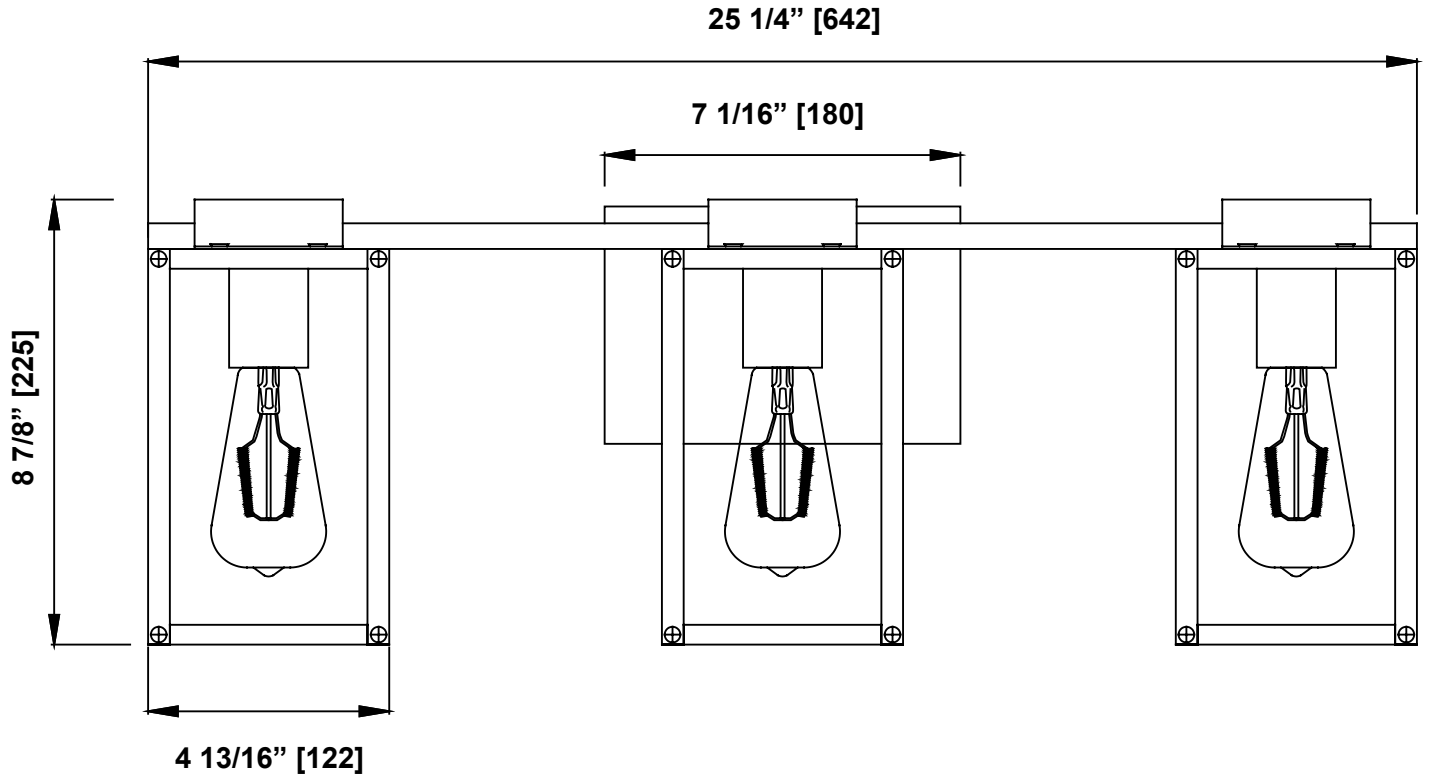

WELSH VANITY 3LT OVEL 214

Measures: inch [millimeter]
Mesures: pouce [millimètre]
Medidas: pulgadas [milímetros]