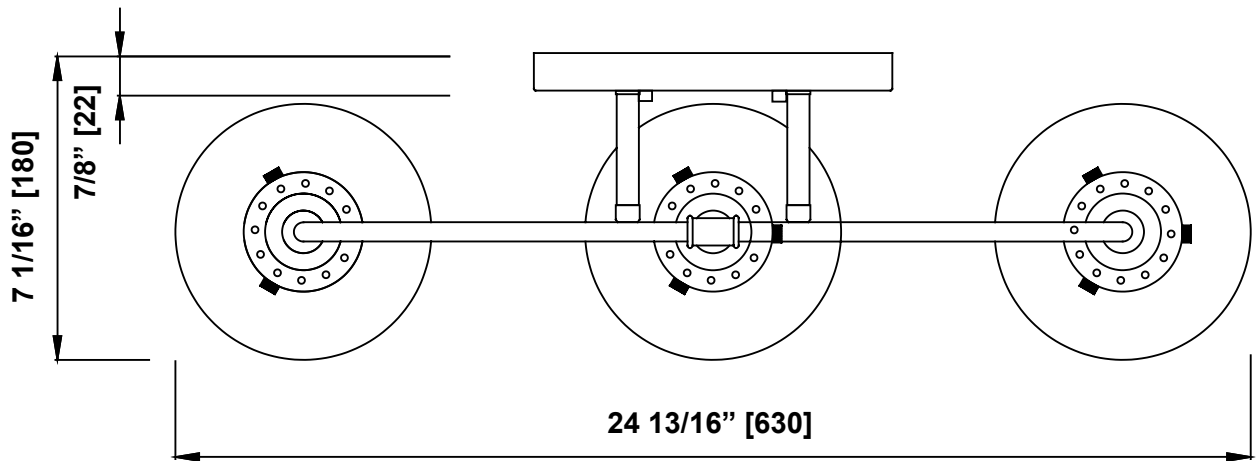

# SHELLA VANITY LIGHT 3LT OVEL 212

Measures: inch [millimeter]  
Mesures: pouce [millimètre]  
Medidas: pulgadas [milímetros]