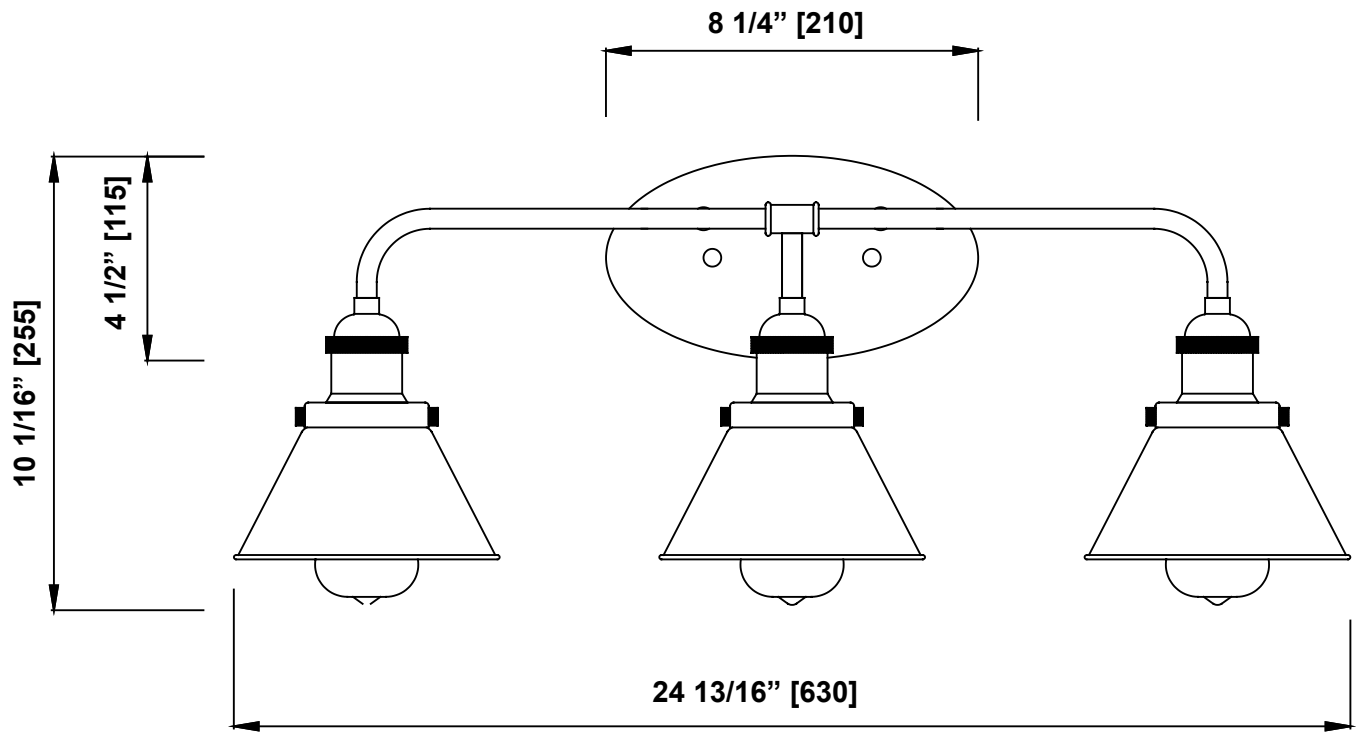

# SHELLA VANITY LIGHT 3LT OVEL 212

Measures: inch [millimeter]  
Mesures: pouce [millimètre]  
Medidas: pulgadas [milímetros]