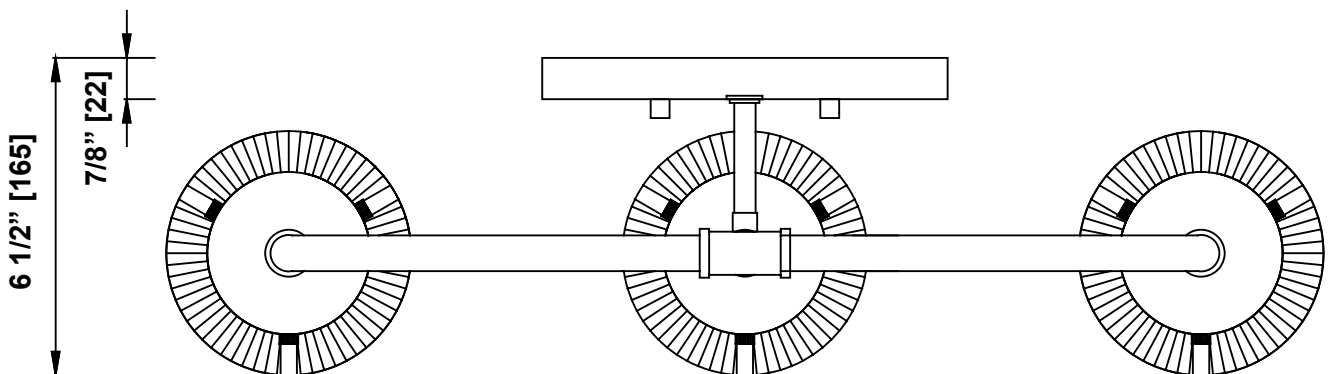

EXETER VANITY LIGHT 3LT OVEL 208

Measures: inch [millimeter]
Mesures: pouce [millimètre]
Medidas: pulgadas [milímetros]