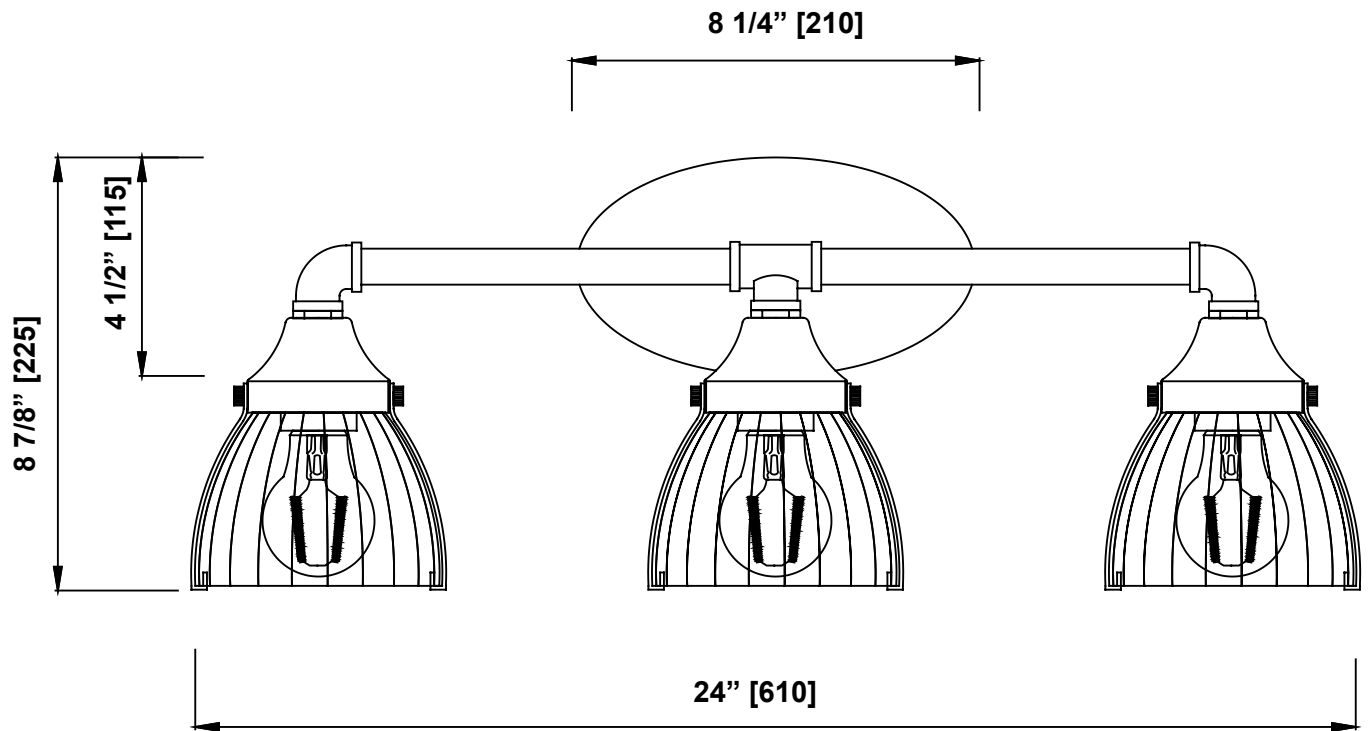

EXETER VANITY LIGHT 3LT OVEL 208

Measures: inch [millimeter]
Mesures: pouce [millimètre]
Medidas: pulgadas [milímetros]