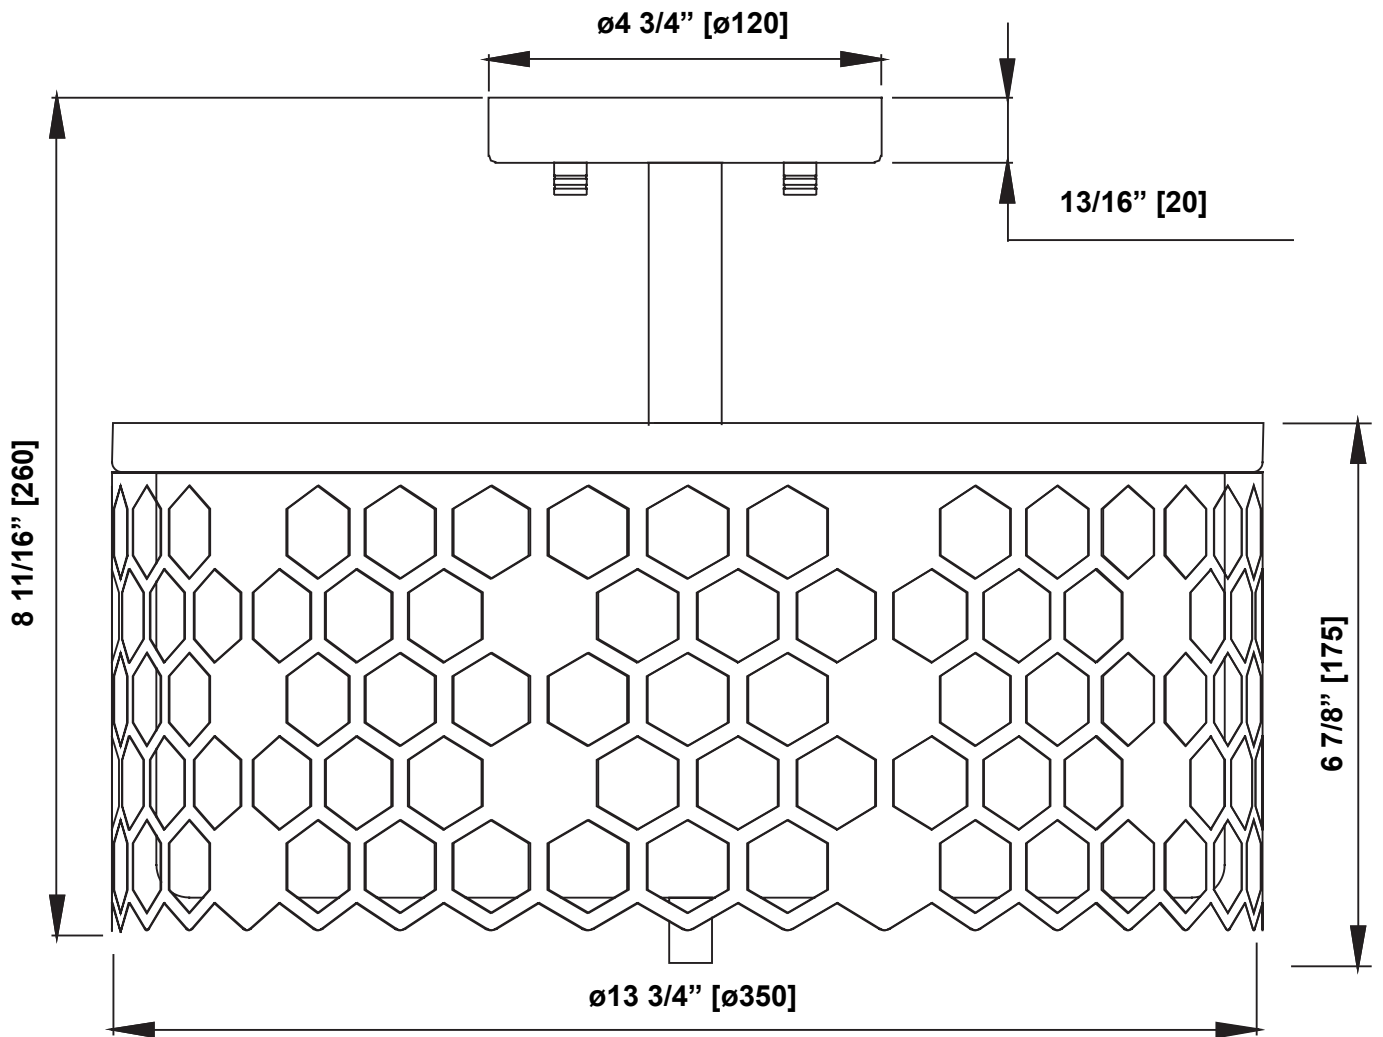

LANCASTER SEMI-FLUSH OVEL 428

Measures: inch [millimeter]
Mesures: pouce [millimètre]
Medidas: pulgadas [milímetros]