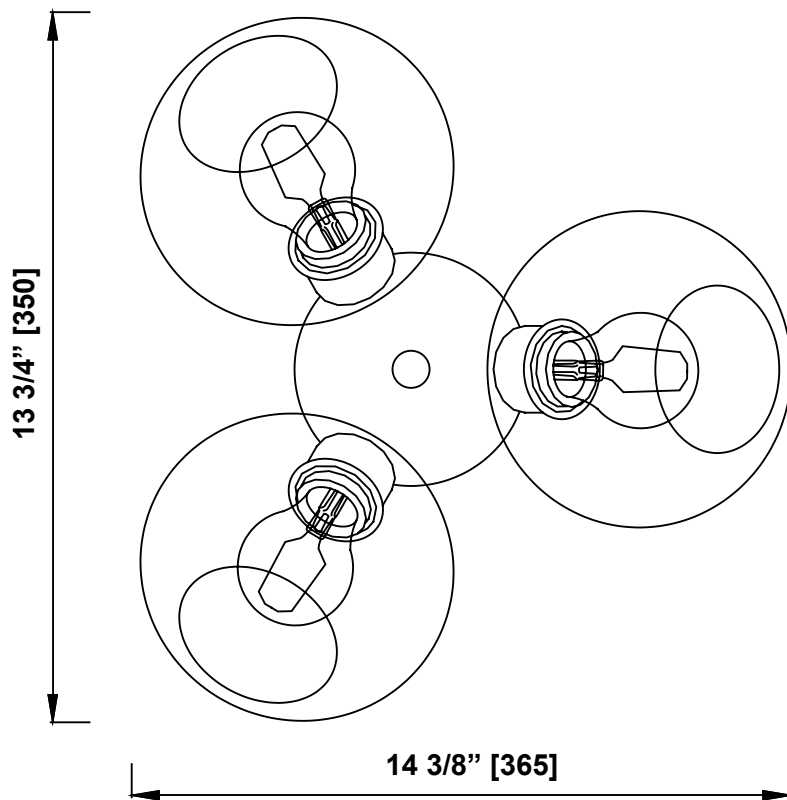

BRISTOL SEMI FLUSH MOUNT 3LT OVEL 196

Measures: inch [millimeter]
Mesures: pouce [millimètre]
Medidas: pulgadas [milímetros]