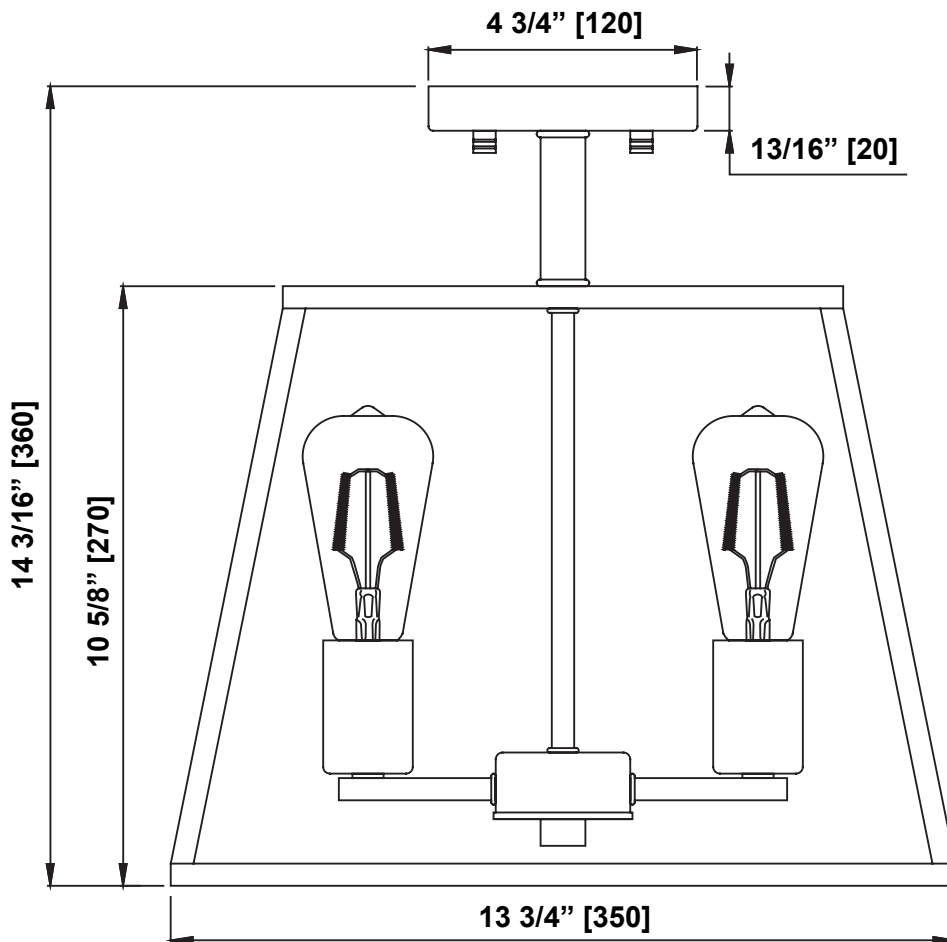

AGNES SEMI-FLUSH MOUNT 3LT OVEL 194

Measures: inch [millimeter]
Mesures: pouce [millimètre]
Medidas: pulgadas [milímetros]