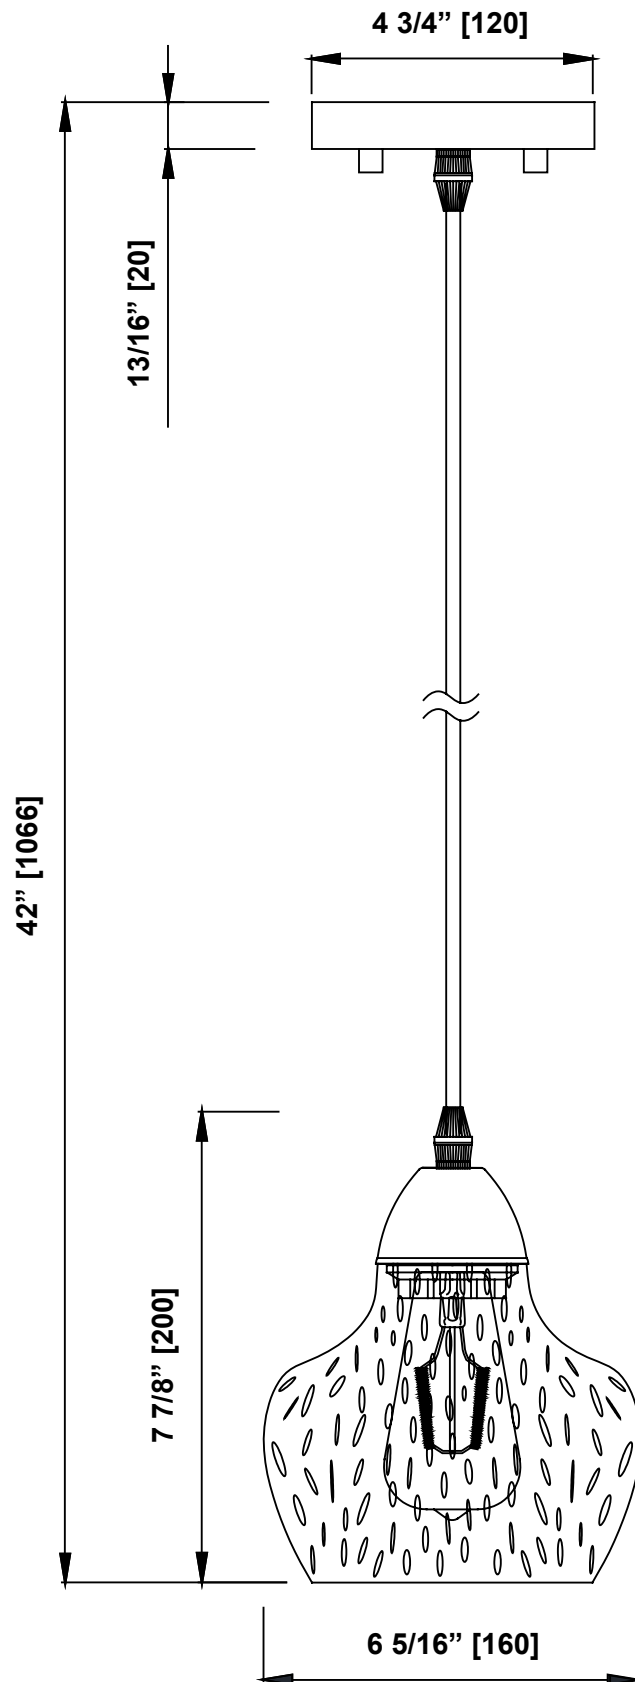

NORWICH PENDANT 1LT OVEL 198

Measures: inch [millimeter]
Mesures: pouce [millimètre]
Medidas: pulgadas [milímetros]