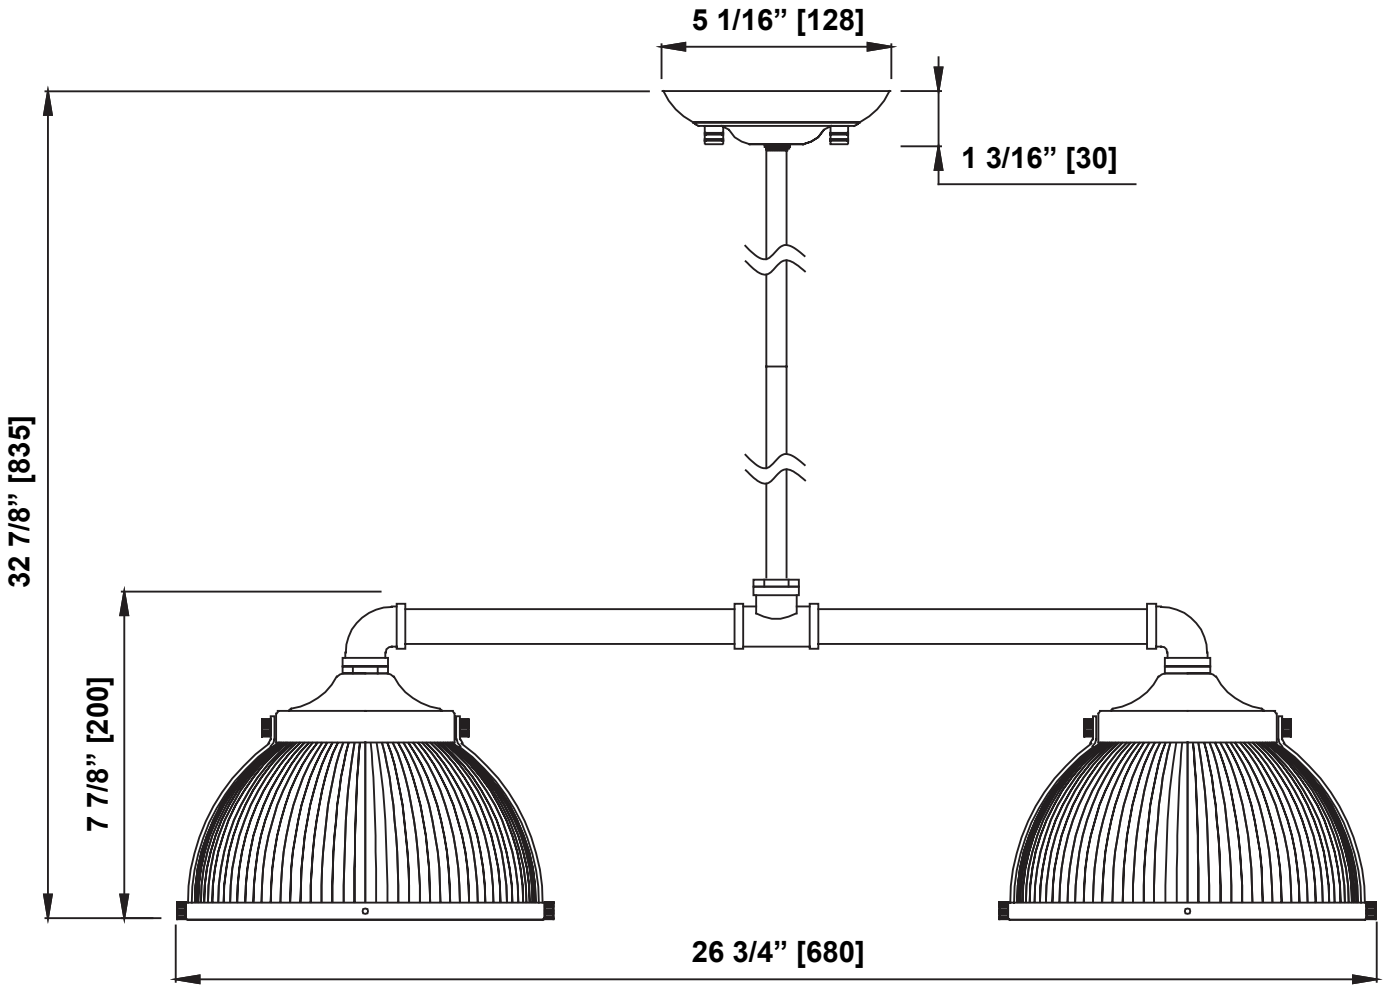

EXETER PENDANT 2LT OVEL 206

Measures: inch [millimeter]
Mesures: pouce [millimètre]
Medidas: pulgadas [milímetros]