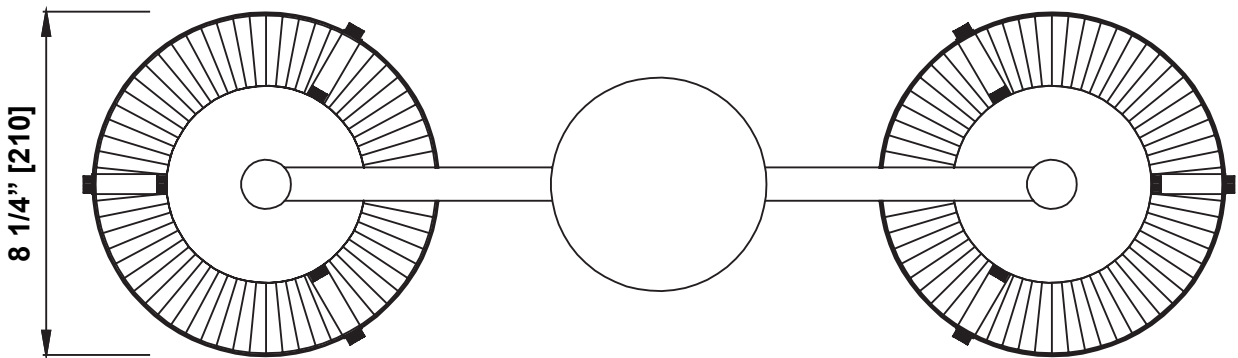

EXETER PENDANT 2LT OVEL 206

Measures: inch [millimeter]
Mesures: pouce [millimètre]
Medidas: pulgadas [milímetros]