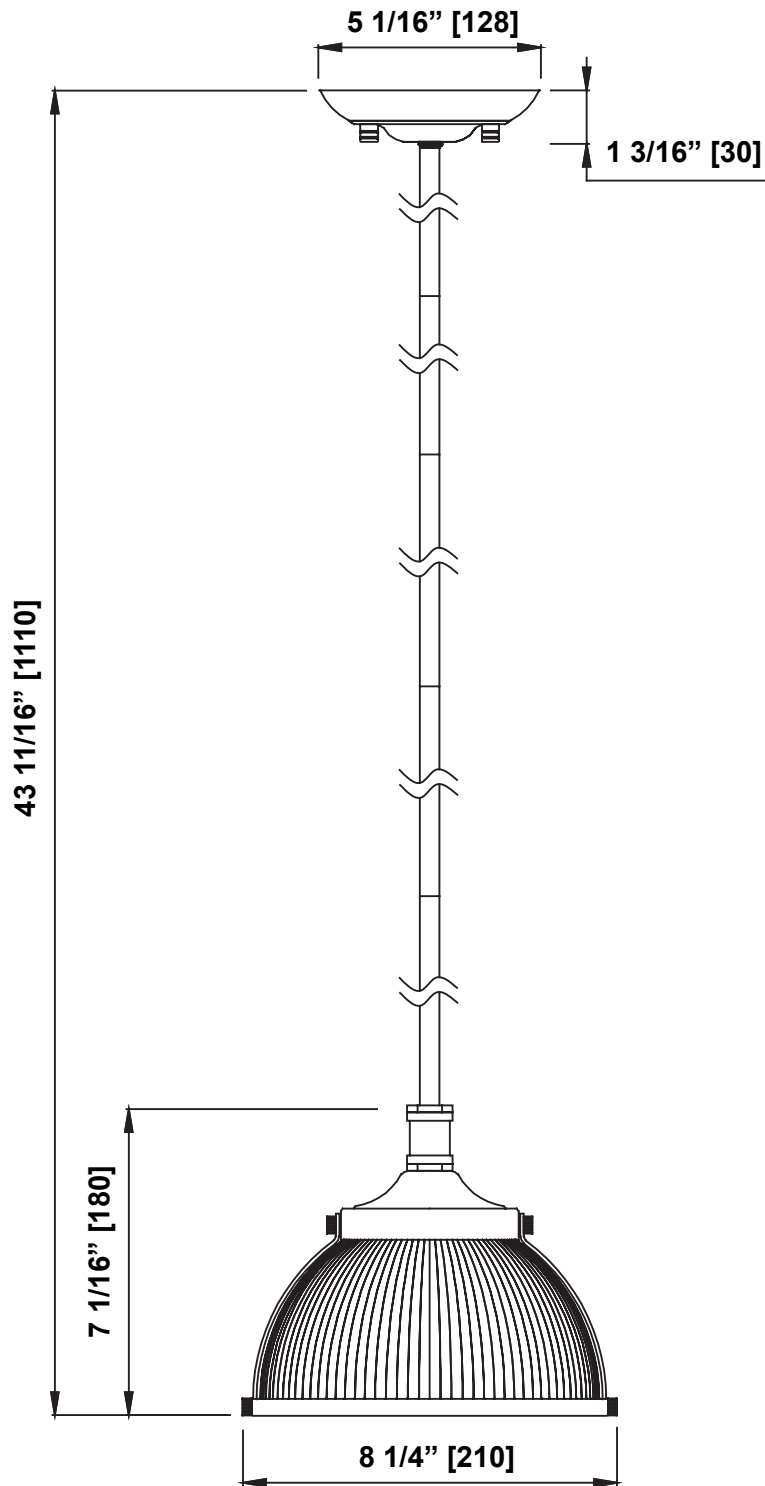

EXETER PENDANT 1LT OVEL 205

Measures: inch [millimeter]
Mesures: pouce [millimètre]
Medidas: pulgadas [milímetros]