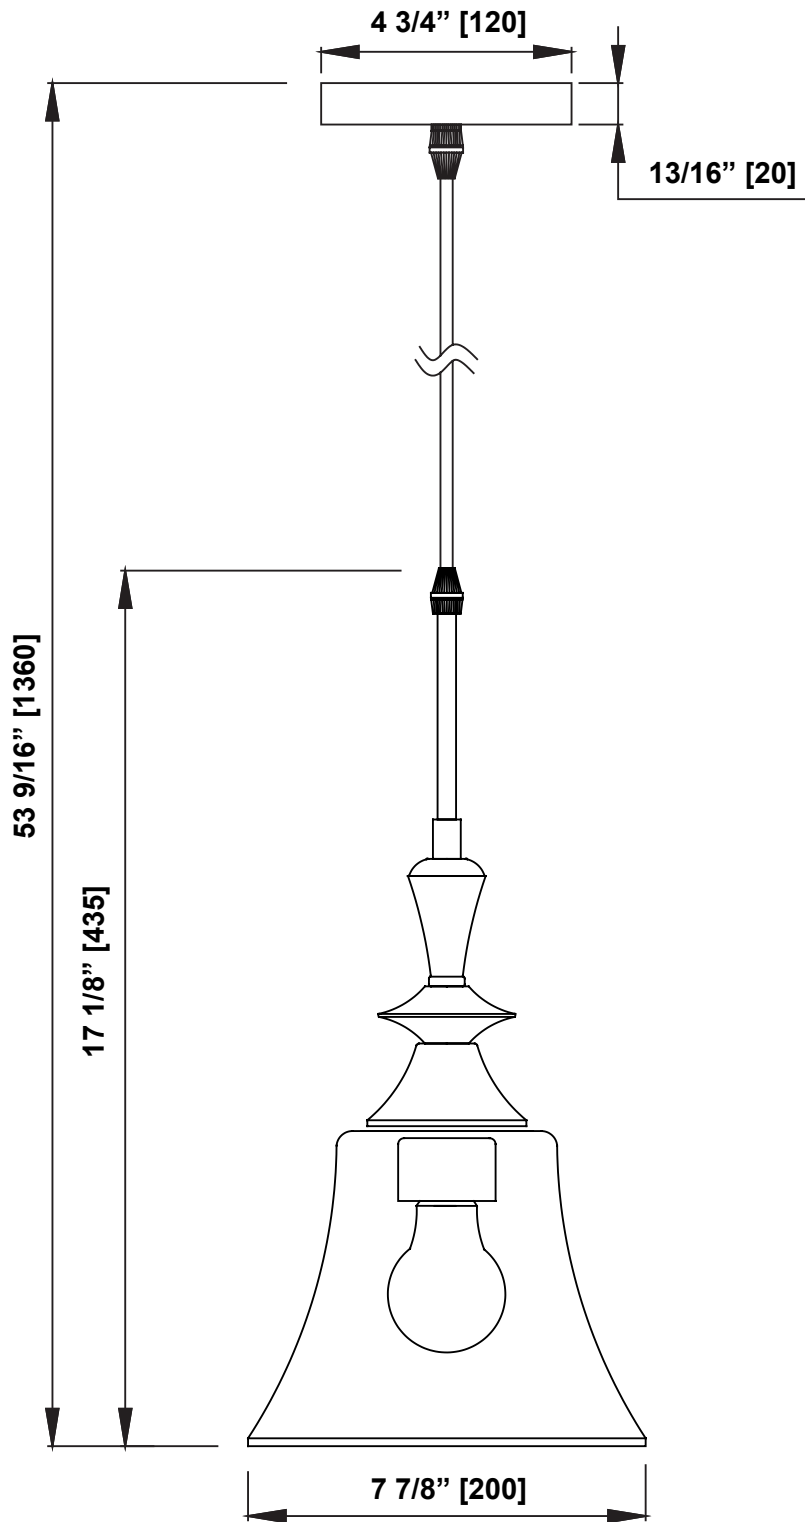

# CLOCHE PENDANT 1LT OVEL 213

Measures: inch [millimeter]  
Mesures: pouce [millimètre]  
Medidas: pulgadas [milímetros]