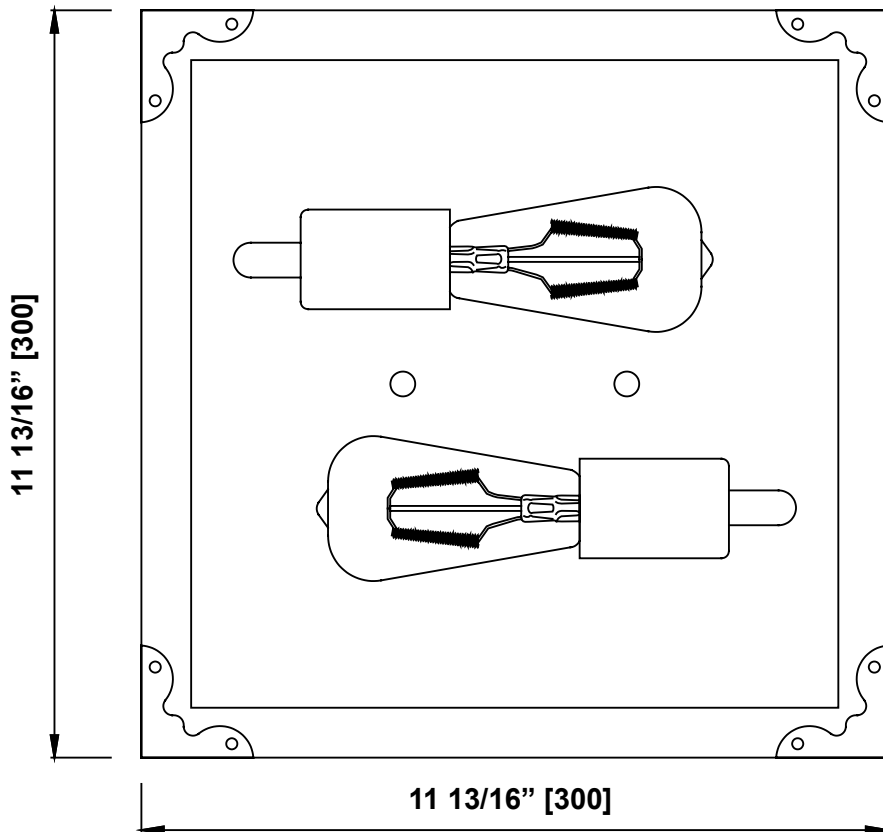

WINCHERSTER FLUSH MOUNT 2LT OVEL 203

Measures: inch [millimeter]
Mesures: pouce [millimètre]
Medidas: pulgadas [milímetros]