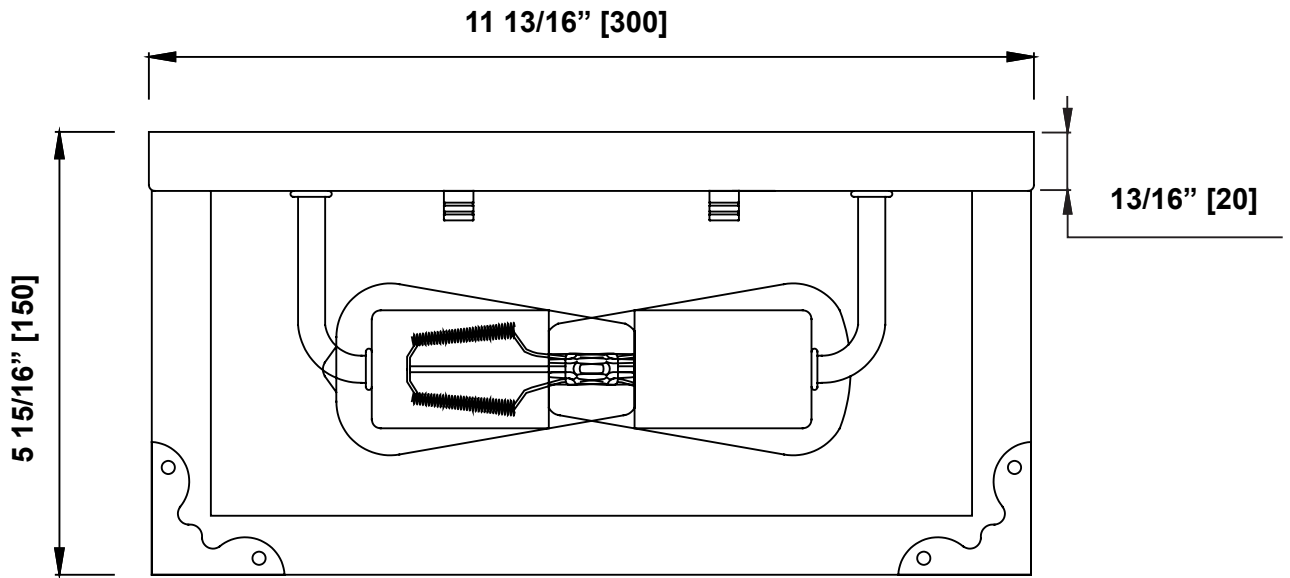

WINCHERSTER FLUSH MOUNT 2LT OVEL 203

Measures: inch [millimeter]
Mesures: pouce [millimètre]
Medidas: pulgadas [milímetros]