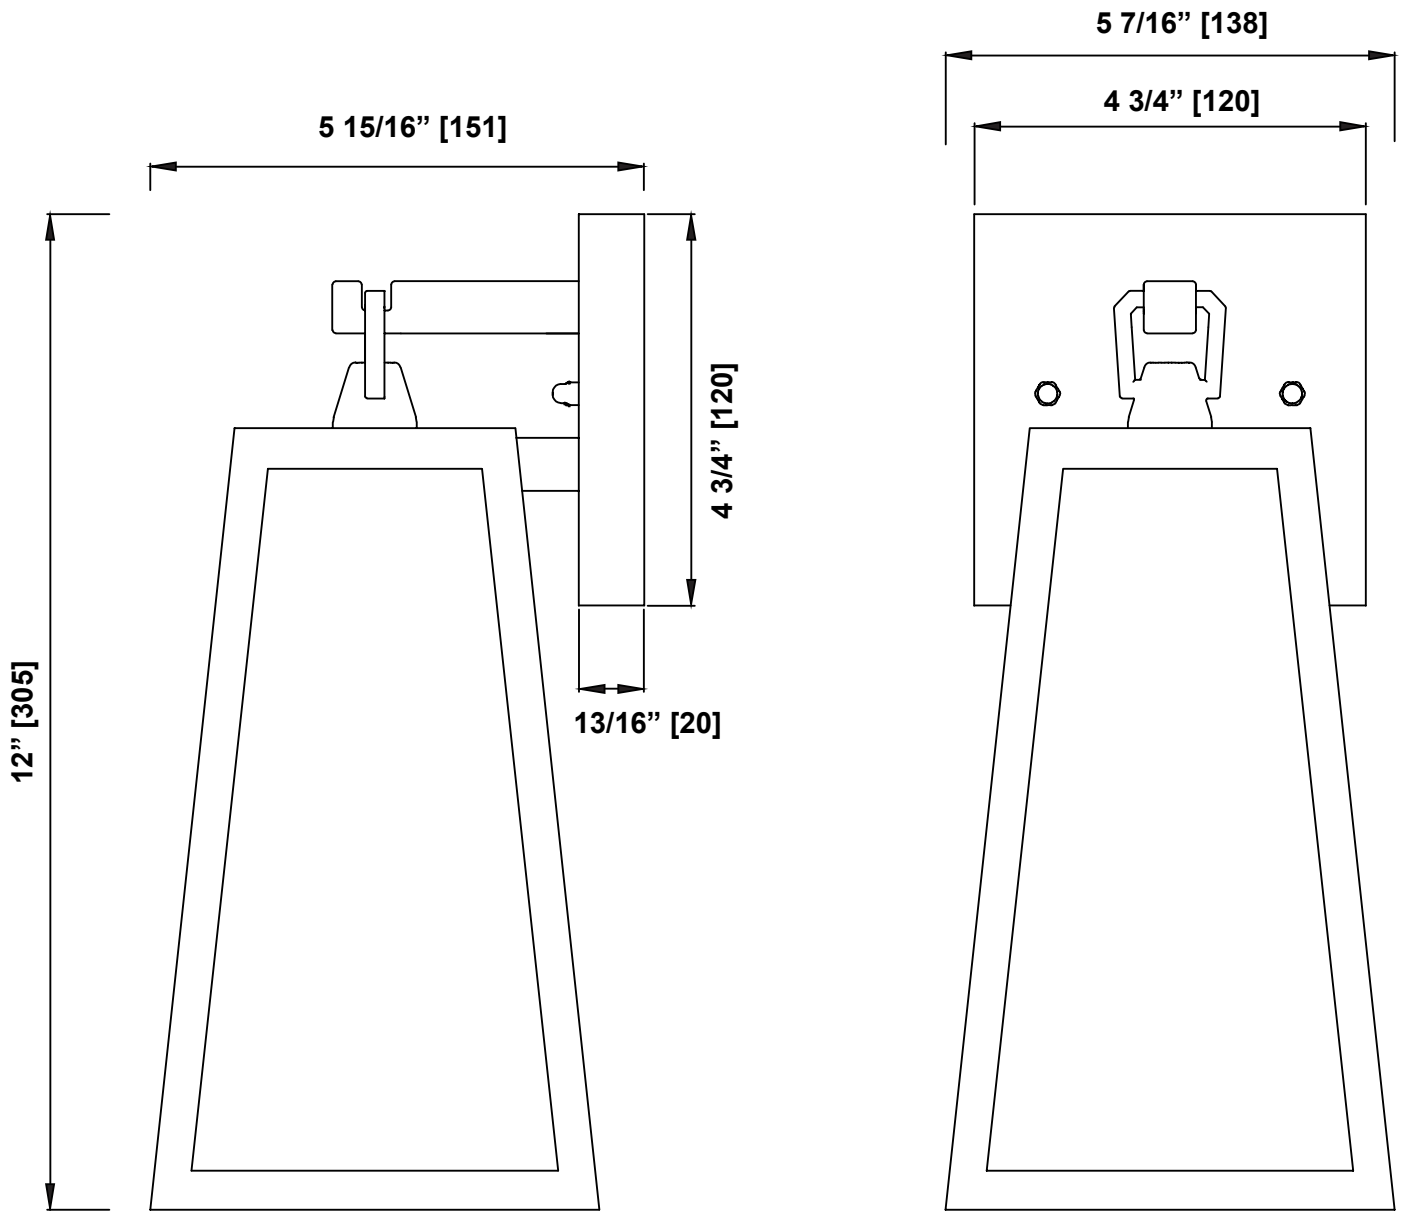

AGNES COACH LIGHT OVEL 224

Measures: inch [millimeter]
Mesures: pouce [millimètre]
Medidas: pulgadas [milímetros]