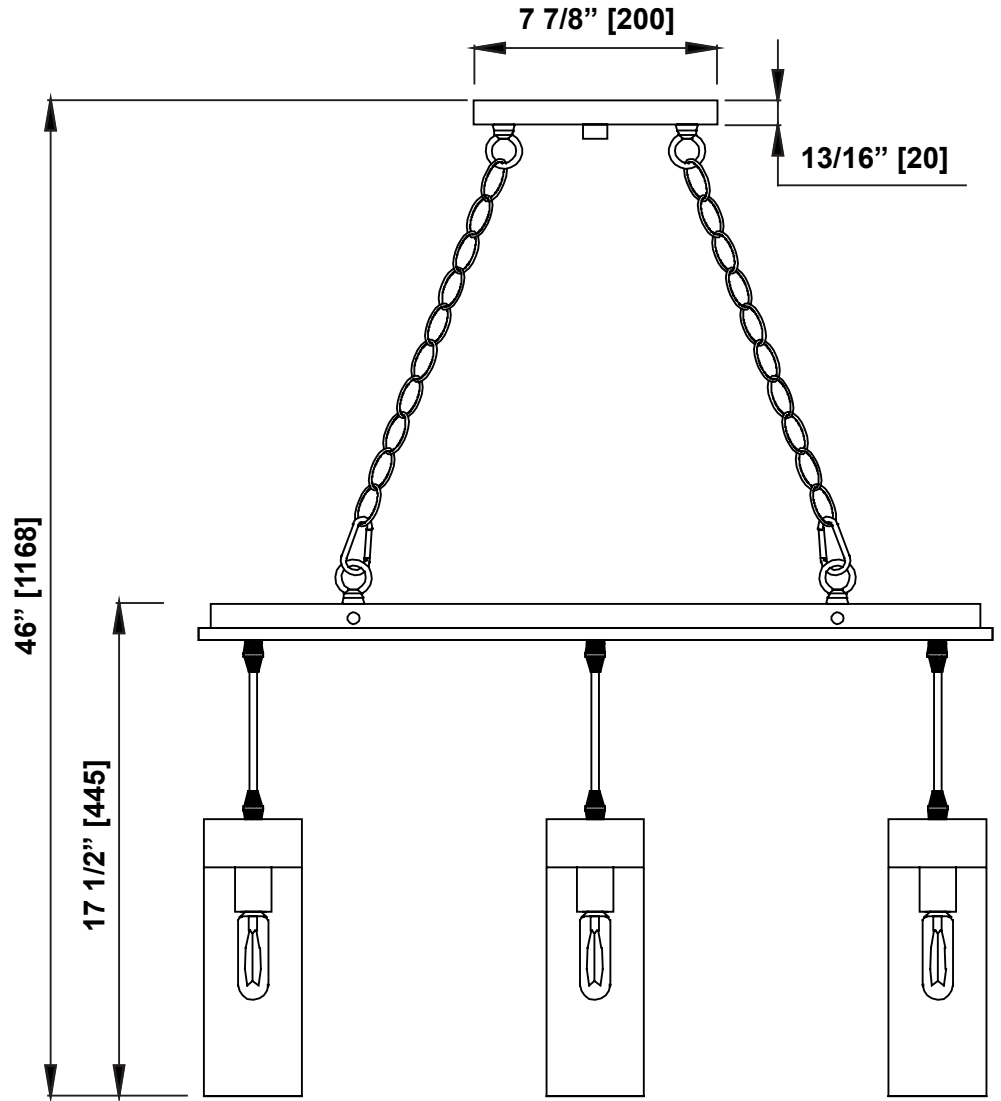

# PORTSMOUTH CHANDELIER 3LT OVEL 204

Measures: inch [millimeter]  
Mesures: pouce [millimètre]  
Medidas: pulgadas [milímetros]