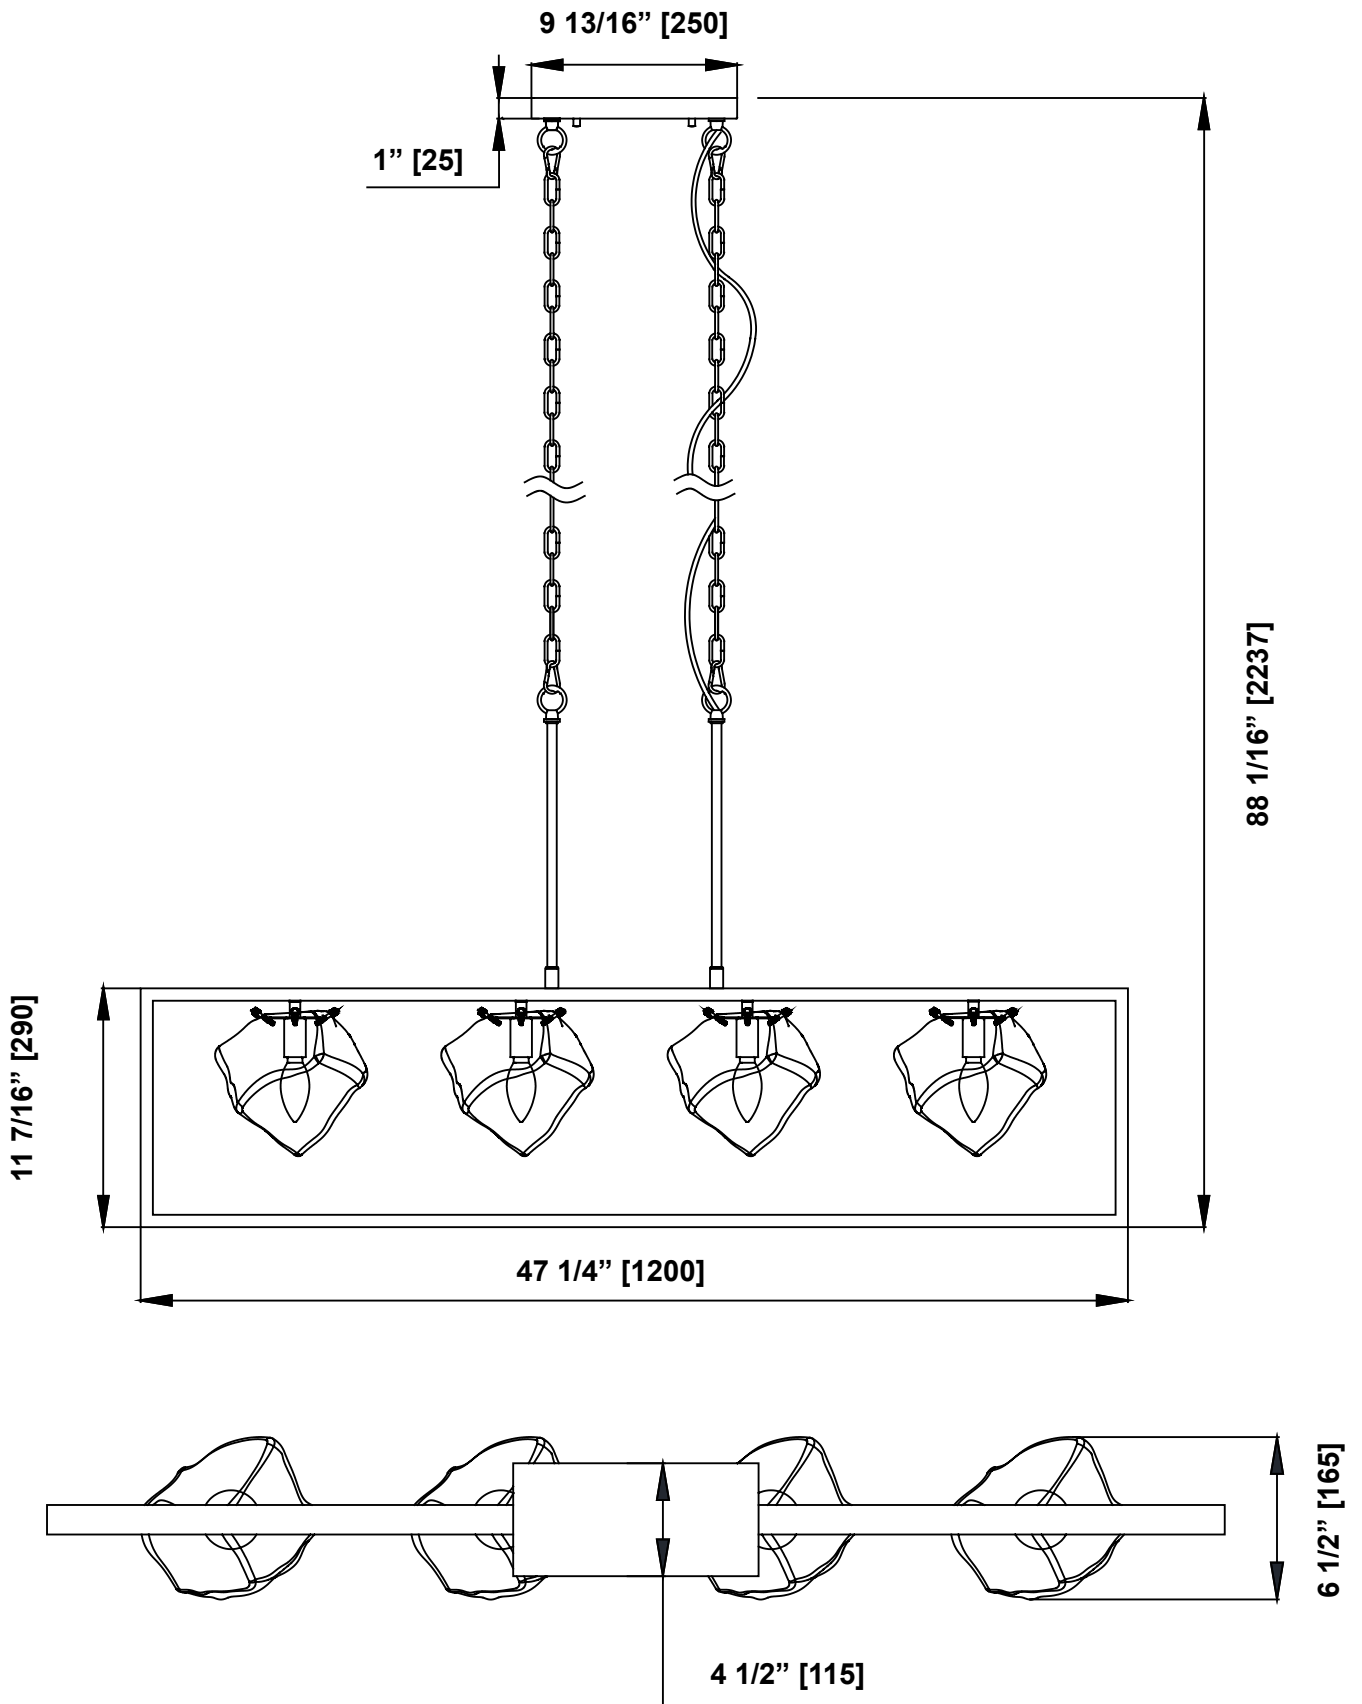

METEOR CHANDELIER 4LT OVEL 192

Measures: inch [millimeter]
Mesures: pouce [millimètre]
Medidas: pulgadas [milímetros]