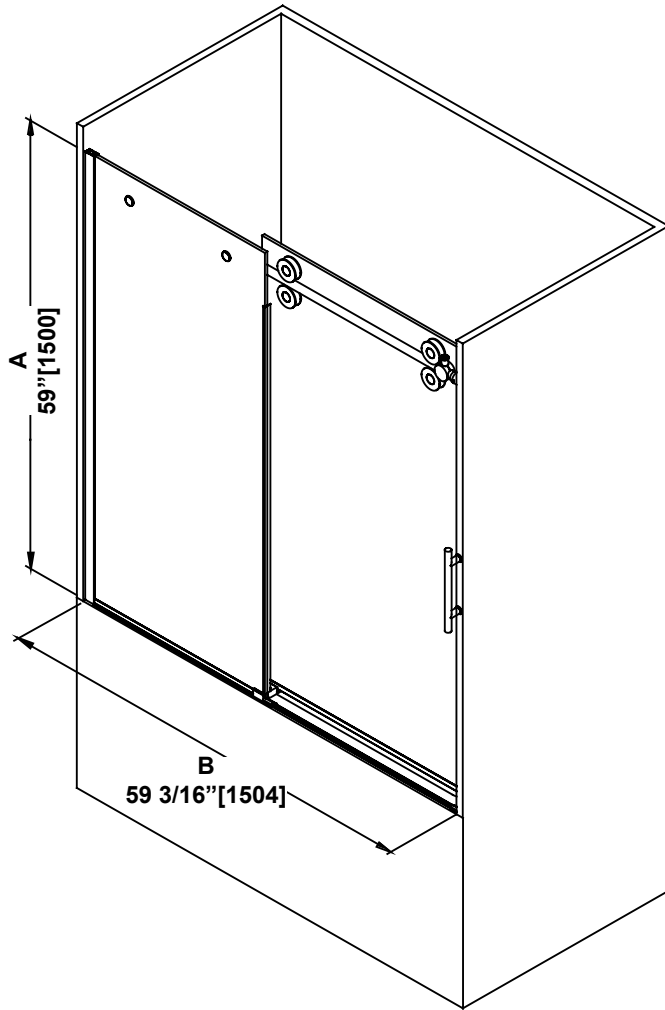

**SHOWER DIMENSIONS  
DIMENSIONS DE LA DOUCHE  
DIMENSIONES DE LA DUCHA**

	Measurements Mesures Medidas
A	Shower height Hauteur de la douche Altura de la ducha
B	Shower width Largeur de la douche Anchura de la ducha
C	Fixed panel width Largeur du panneau fixe Ancho de panel fijo
D	Door panel width Largeur de la porte Anchura del panel de la puerta
E	Door opening Ouverture de la porte Abertura de la puerta
F	Distance between handle holes Distance entre les trous de poignée Distancia entre los orificios de la manija

**Measures: inch [millimeter]  
Mesures: pouce [millimètre]  
Medidas: pulgadas [milímetros]**