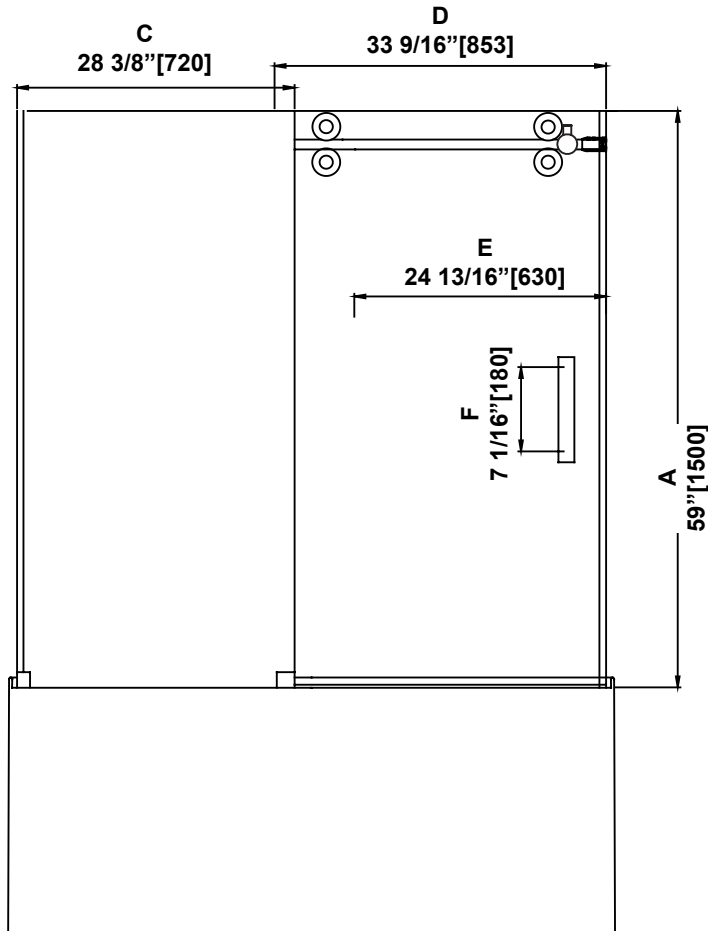

**SHOWER DIMENSIONS  
DIMENSIONS DE LA DOUCHE  
DIMENSIONES DE LA DUCHA**

	Measurements Mesures Medidas
A	Shower height Hauteur de la douche Altura de la ducha
B	Shower width Largeur de la douche Anchura de la ducha
C	Fixed panel width Largeur du panneau fixe Ancho de panel fijo
D	Door panel width Largeur de la porte Anchura del panel de la puerta
E	Door opening Ouverture de la porte Abertura de la puerta
F	Distance between handle holes Distance entre les trous de poignée Distancia entre los orificios de la manija

**Measures: inch [millimeter]  
Mesures: pouce [millimètre]  
Medidas: pulgadas [milímetros]**