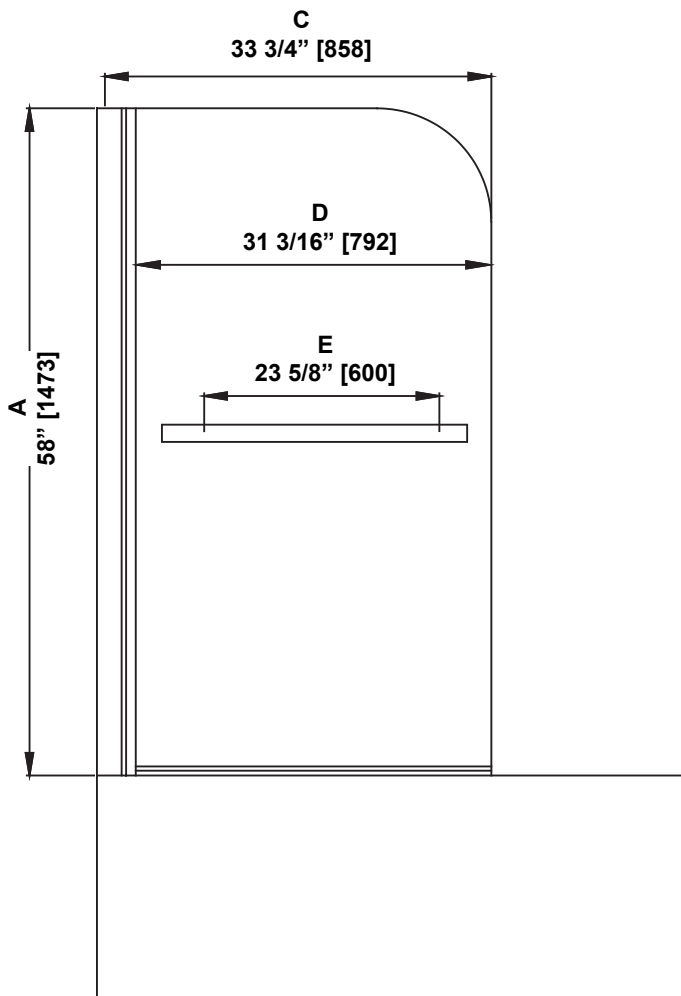

**SHOWER DIMENSIONS
DIMENSIONS DE LA DOUCHE
DIMENSIONES DE LA DUCHA**

	Measurements Mesures Medidas
A	Shower height Hauteur de la douche Altura de la ducha
B	Shower width Largeur de la douche Ancho de la ducha
C	Door panel width Largeur de la porte Anchura del panel de la puerta
D	Door opening Ouverture de la porte Abertura de la puerta
E	Distance between handle holes Distance entre les trous de poignée Distancia entre los orificios de la manija

**Measures: inch [millimeter]
Mesures: pouce [millimètre]
Medidas: pulgadas [milímetros]**