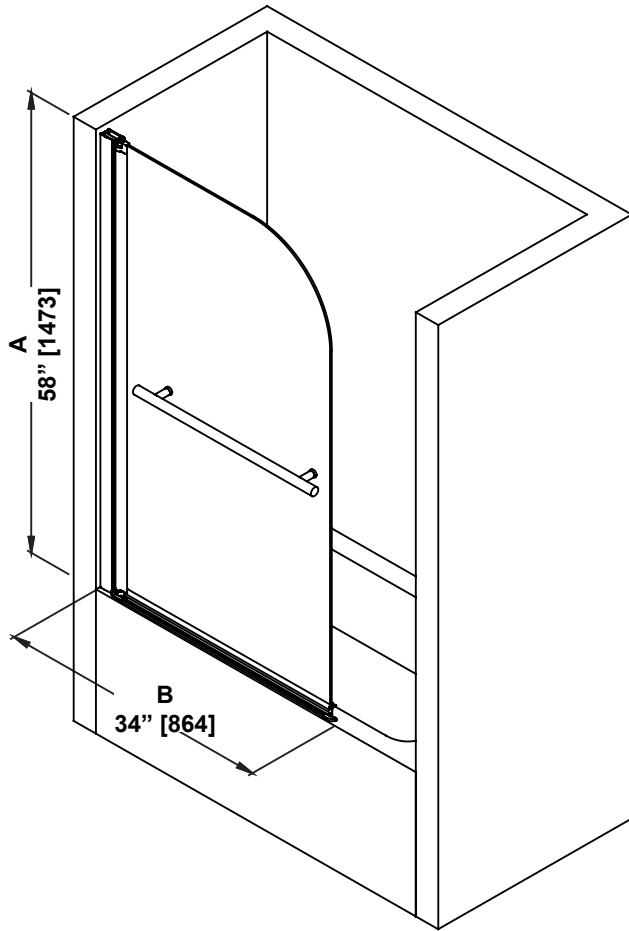

**SHOWER DIMENSIONS
DIMENSIONS DE LA DOUCHE
DIMENSIONES DE LA DUCHA**

	Measurements Mesures Medidas
A	Shower height Hauteur de la douche Altura de la ducha
B	Shower width Largeur de la douche Ancho de la ducha
C	Door panel width Largeur de la porte Anchura del panel de la puerta
D	Door opening Ouverture de la porte Abertura de la puerta
E	Distance between handle holes Distance entre les trous de poignée Distancia entre los orificios de la manija

**Measures: inch [millimeter]
Mesures: pouce [millimètre]
Medidas: pulgadas [milímetros]**