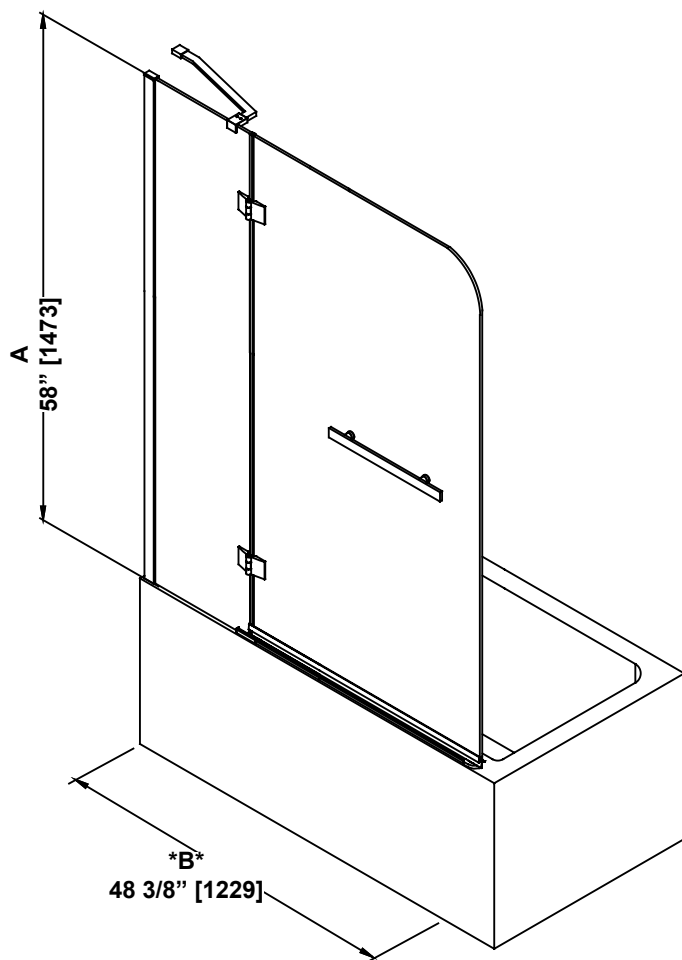

# SHOWER DIMENSIONS DIMENSIONS DE LA DOUCHE DIMENSIONES DE LA DUCHA

	Measurements Mesures Medidas
A	Shower height Hauteur de la douche Altura de la ducha
B	Shower width (Min. without cutting the bar) Largeur de la douche (Min. sans couper la barre) Ancho de la ducha (Min. sin cortar la barra)
C	Fixed panel width Largeur du panneau fixe Ancho de panel fijo
D	Door panel width Largeur de la porte Anchura del panel de la puerta
E	Door opening Ouverture de la porte Abertura de la puerta
F	Distance between handle holes Distance entre les trous de poignée Distancia entre los orificios de la manija

**Measures: inch [millimeter]**  
**Mesures: pouce [millimètre]**  
**Medidas: pulgadas [milímetros]**