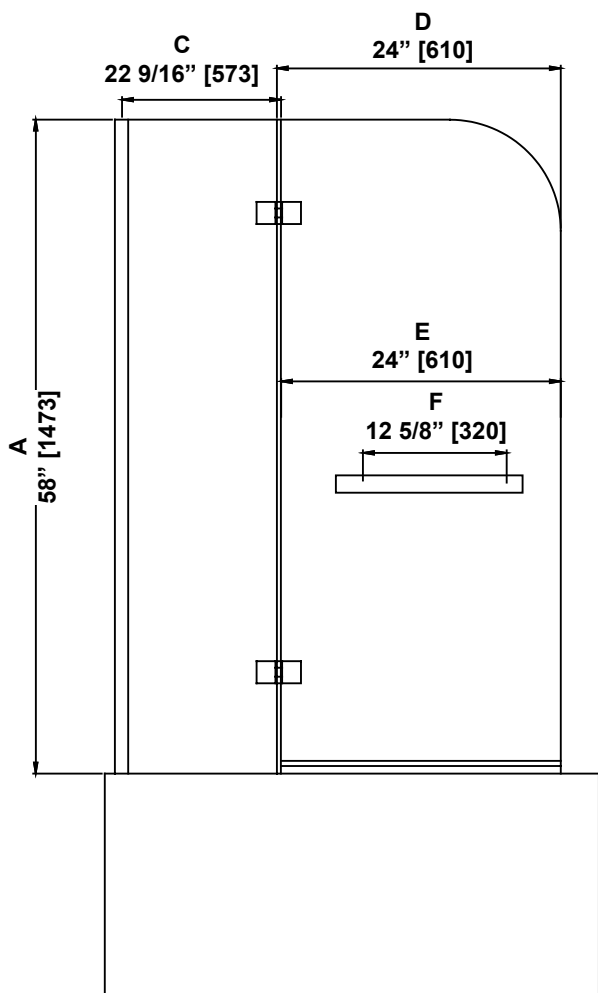

# SHOWER DIMENSIONS DIMENSIONS DE LA DOUCHE DIMENSIONES DE LA DUCHA

	Measurements Mesures Medidas
A	Shower height Hauteur de la douche Altura de la ducha
B	Shower width (Min. without cutting the bar) Largeur de la douche (Min. sans couper la barre) Ancho de la ducha (Min. sin cortar la barra)
C	Fixed panel width Largeur du panneau fixe Ancho de panel fijo
D	Door panel width Largeur de la porte Anchura del panel de la puerta
E	Door opening Ouverture de la porte Abertura de la puerta
F	Distance between handle holes Distance entre les trous de poignée Distancia entre los orificios de la manija

**Measures: inch [millimeter]**  
**Mesures: pouce [millimètre]**  
**Medidas: pulgadas [milímetros]**